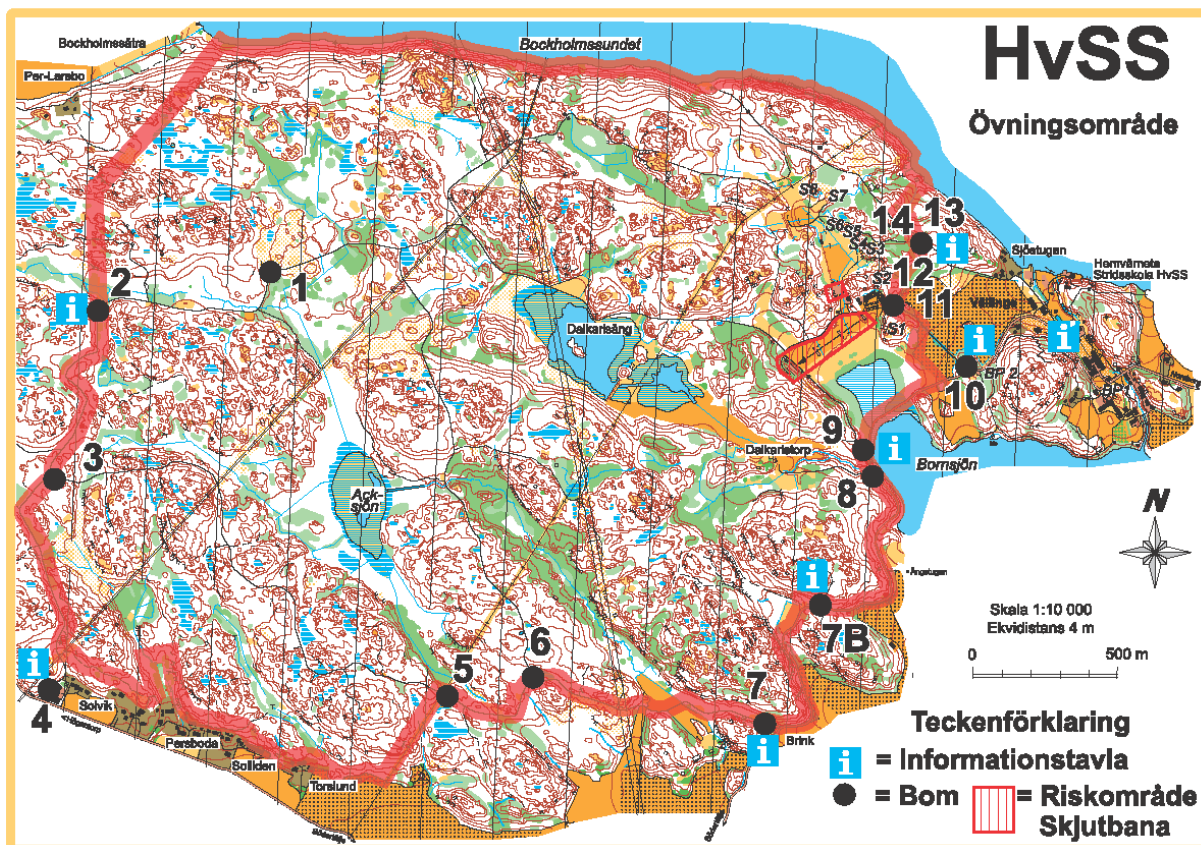

RÖD markerad text avser mer omfattande skjutning eller skjutning med grövre kaliber - vilket kan medföra större bullereffekt.