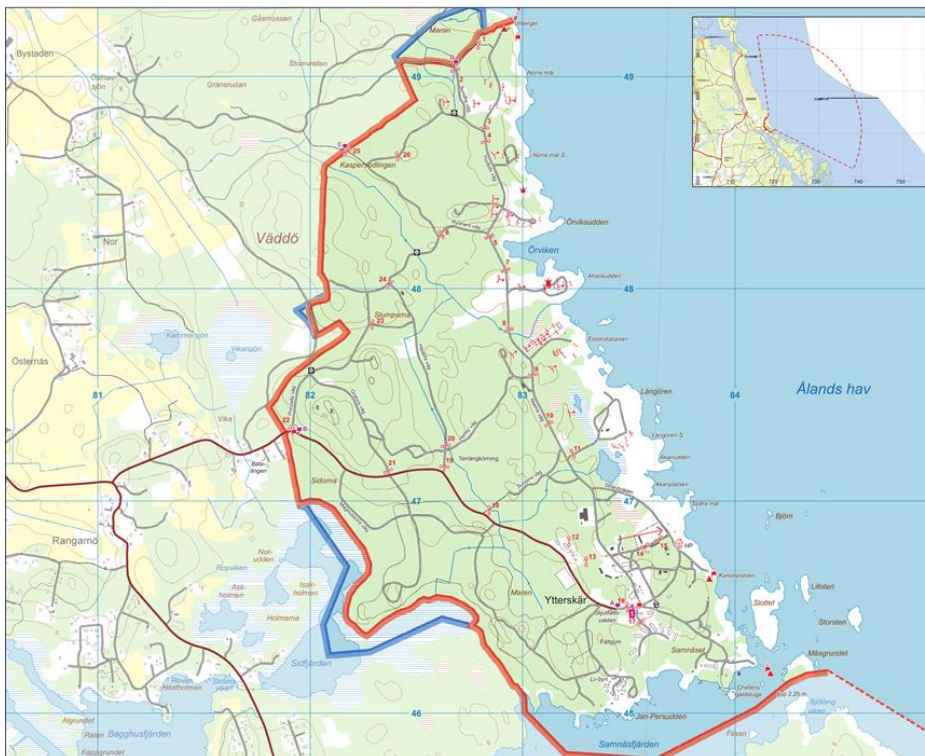

TILLTRÄDESFÖRBUD

Väddö skjutfält

Avser perioden: 2020-11-23 till 2020-11-29.

Observera att verksamheten kan ändras med kort varsel. Det är alltid informationstavlorna och vägbommarna som gäller i första hand.

LIVSFARLIGT att vidröra ammunition (projektiler o dyl.). Passera aldrig en nedfälld bom, det kan innebära LIVSFARA. En bom kan vara fälld även då tillträdesförbud inte råder men även då är tillträde förbjudet.

INGET TILLTRÄDESFÖRBUD RÅDER UNDER PERIODEN

Permanent tillträdesförbud råder inom lägerområdet