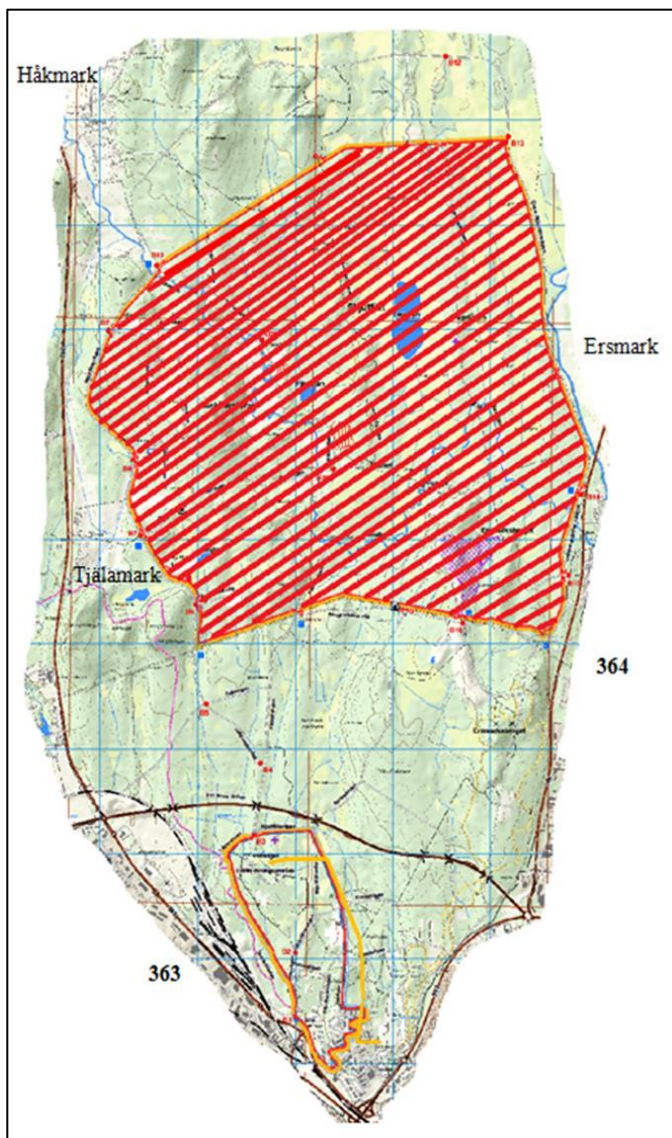

SKJUTVARNING FÖR UMEÅ SKJUTFÄLT

VECKA 18

Dag	Datum	Avlyst	Tid
Måndag	2025-04-28	JA	1000-2400
Tisdag	2025-04-29	JA	0000-2400
Onsdag	2025-04-30	JA	0000-2400
Torsdag	2025-05-01	JA	0000-1000
Fredag	2025-05-02	NEJ	Ingen avlysning
Lördag	2025-05-03	NEJ	Ingen avlysning
Söndag	2025-05-04	NEJ	Ingen avlysning

När skjutfältet är avlyst (avspärrat) råder **Tillträdesförbud enligt 2§ Skyddslagen (2010:305)**. Brott mot skyddslagen polisanmäls. Avlysta tider enligt tabell ovan. När ingen avlysning finns gäller allemansrätten.

Det är livsfarligt att beträda skjutfältet när tillträdesförbud råder. Bommarna fälls senast 2 timmar innan farlig verksamhet påbörjas.

Notera att det kan pågå verksamhet dygnet runt på Försvarsmaktens skjutfält, övningsområden och skjutbanor, även när det inte är avspärrat, tex övningar med fordon och lös ammunition. Håll avstånd till dessa övningar.