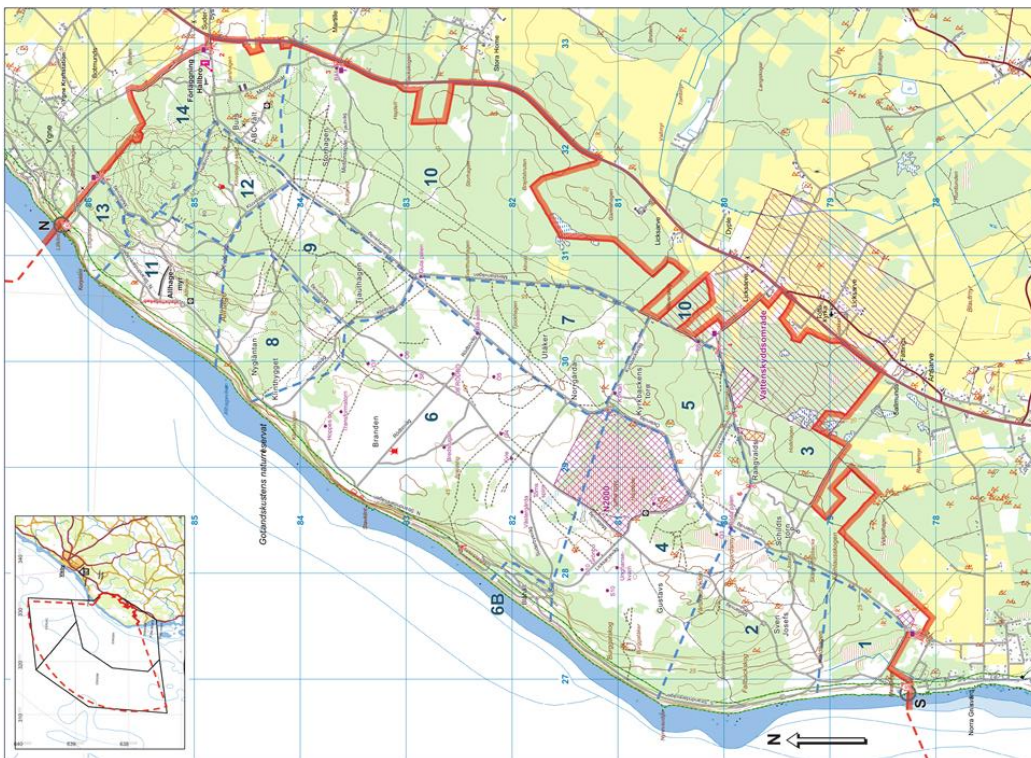

TILLTRÄDESFÖRBUD

Tofta skjutfält

Avser perioden: Från och med 2018-08-24.

Observera att verksamheten kan ändras med kort varsel. Det är alltid informationstavlorna och vägbommarna som gäller i första hand.

LIVSFARLIGT att vidröra ammunition (projektiler o dyl.). Passera aldrig en nedfälld bom, det kan innebära LIVSFARA. En bom kan vara fälld även då tillträdesförbud inte råder men även då är tillträde förbjudet.

Tillträdesförbud råder under nedan angivna tider

Datum	Veckodag	Tid	Område
2018-08-24	Fredag	- Tills vidare	1-14
		-	
		-	
		-	
		-	
		-	