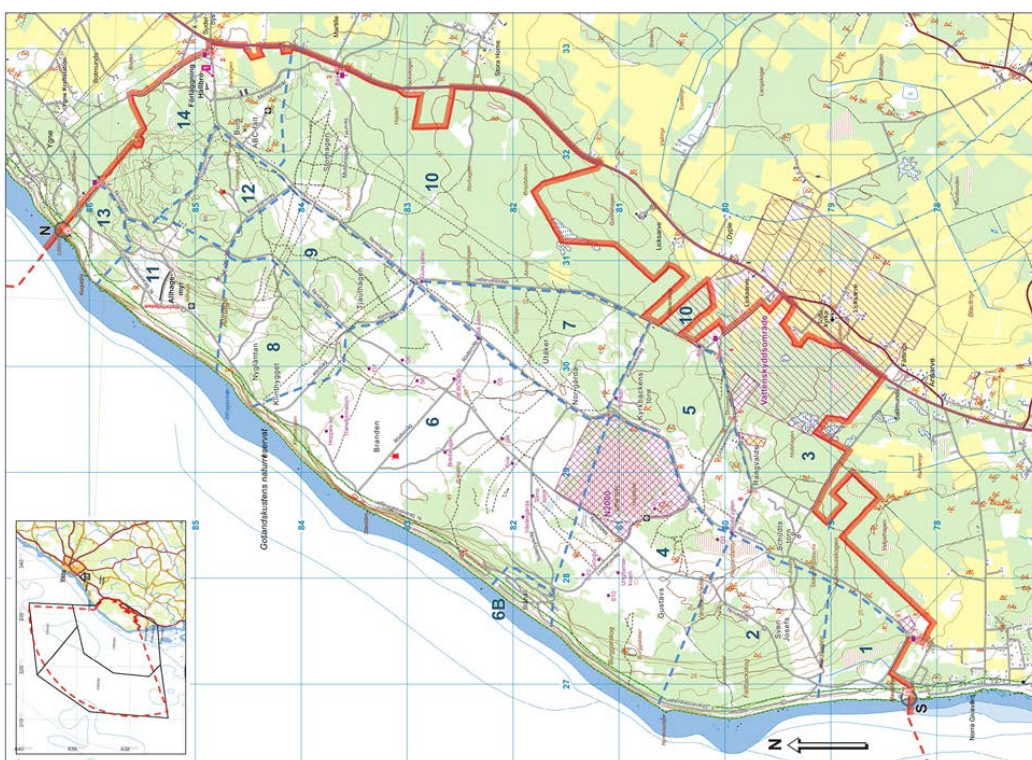

# TILLTRÄDESFÖRBUD

## Tofta skjutfält

Avser perioden: 2019-06-03 till 2019-08-12.

Observera att verksamheten kan ändras med kort varsel. Det är alltid informationstavlorna och vägbommarna som gäller i första hand.

**LIVSFARLIGT att vidröra ammunition (projektiler o dyl.). Passera aldrig en nedfälld bom, det kan innebära LIVSFARA. En bom kan vara fälld även då tillträdesförbud inte råder men även då är tillträde förbjudet.**

Tillträdesförbud råder under nedan angivna tider

Datum	Veckodag	Tid	Område
2019-06-03	Måndag	07:00 – till och med	1-14
2019-06-19	Onsdag	- - 16:00	1-14
2019-08-12	Måndag	07:00 – tills vidare	1-14
		-	1-14
		-	1-14
		-	1-14
		-	