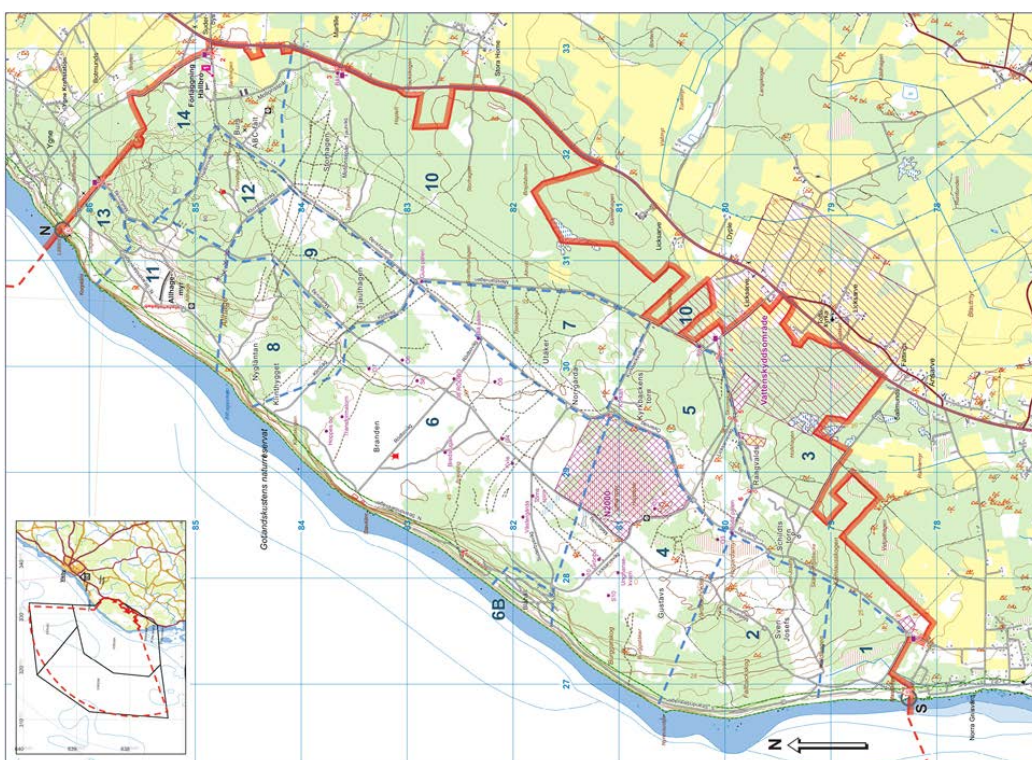

# TILLTRÄDESFÖRBUD

Välj skjutfält.

Avser perioden: Från och med 2018-10-18.

Observera att verksamheten kan ändras med kort varsel. Det är alltid informationstavlorna och vägbommarna som gäller i första hand.

**LIVSFARLIGT att vidröra ammunition (projektiler o dyl.). Passera aldrig en nedfälld bom, det kan innebära LIVSFARA. En bom kan vara fälld även då tillträdesförbud inte råder men även då är tillträde förbjudet.**

Tillträdesförbud råder under nedan angivna tider

Datum	Veckodag	Tid	Område
2018-10-18	Torsdag	- 18:00	1-14, Hela fältet.
2018-10-20	Lördag	06:00 - 15:00	1-14, Hela fältet.
2018-11-01	Torsdag	08:00 – Tills vidare	1-14, Hela fältet
		-	
		-	
		-	
		-	