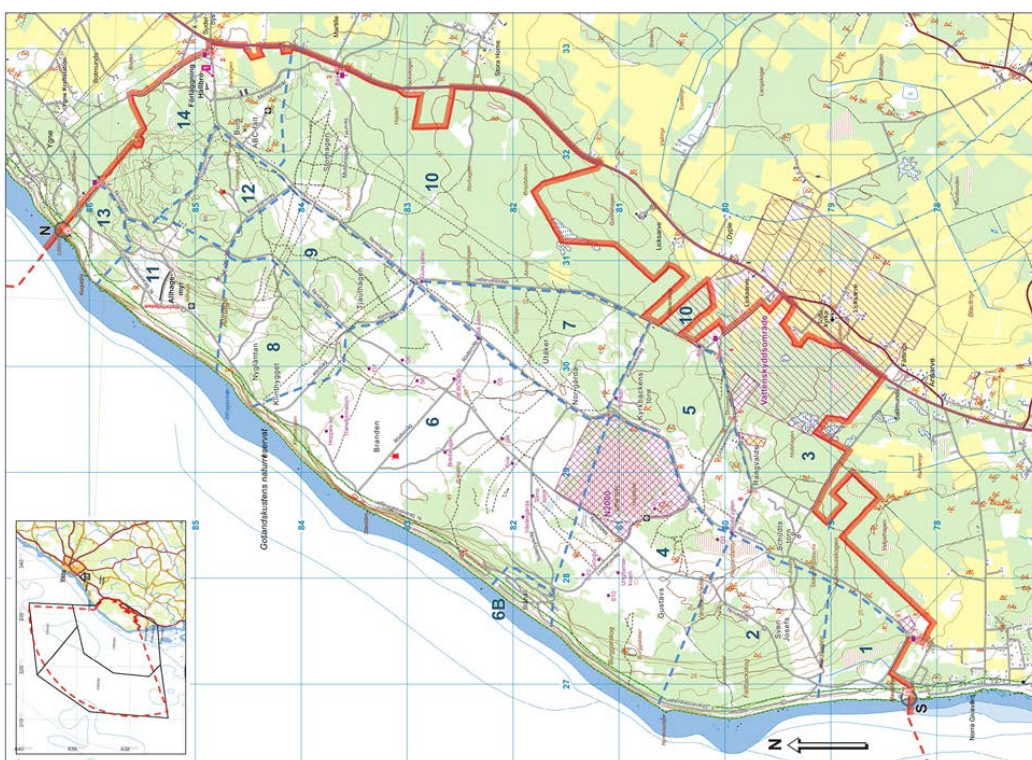

# TILLTRÄDESFÖRBUD

## Tofta skjutfält

Avser perioden: 2019-09-09 till 2019-10-18.

Observera att verksamheten kan ändras med kort varsel. Det är alltid informationstavlorna och vägbommarna som gäller i första hand.

**LIVSFARLIGT att vidröra ammunition (projektiler o dyl.). Passera aldrig en nedfälld bom, det kan innebära LIVSFARA. En bom kan vara fälld även då tillträdesförbud inte råder men även då är tillträde förbjudet.**

Tillträdesförbud råder under nedan angivna tider

Datum	Dag	Tid	Till och med	Datum	Dag	Tid	Område
2019-09-09	Måndag	12:00	-	2019-09-21	Lördag	12:00	1-14
			-				
2019-09-23	Måndag	07:00	-	2019-10-18	Fredag	08:00	1-14