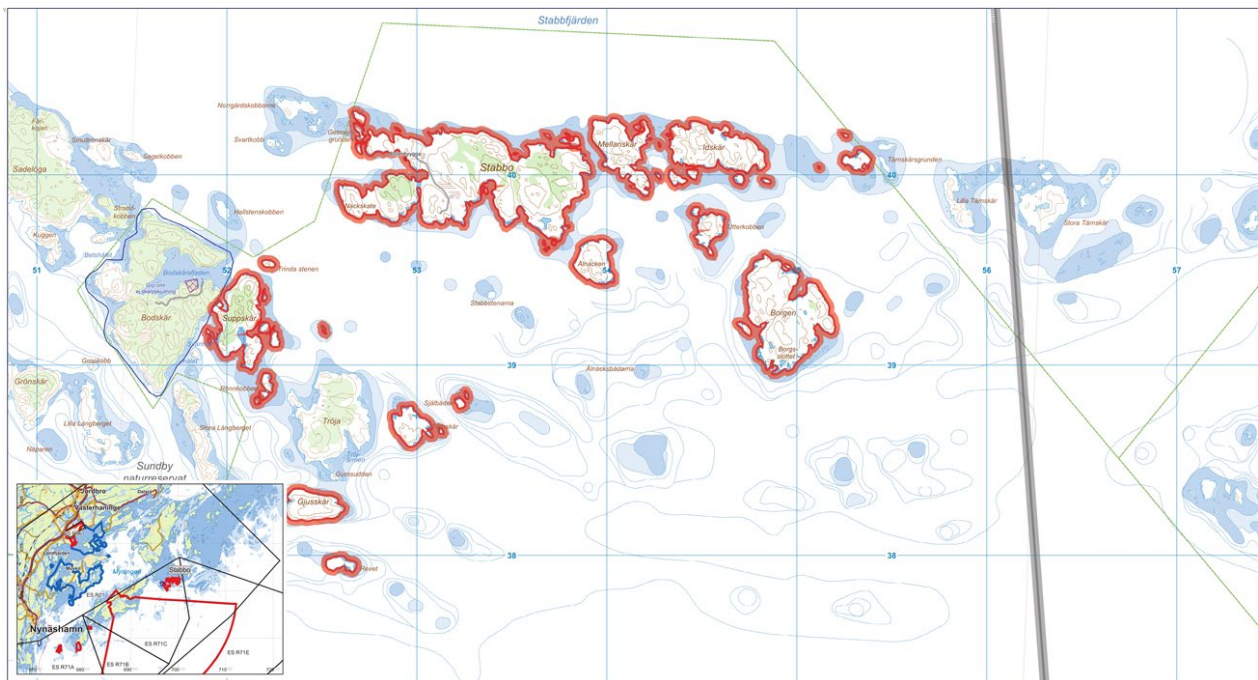

TILLTRÄDESFÖRBUD

Stabbo skjutfält

Avser perioden: 2024-01-01 till 2024-12-31.

Observera att verksamheten kan ändras med kort varsel. Det är alltid informationstavlorna och vägbommarna som gäller i första hand.

LIVSFARLIGT att vidröra ammunition (projektiler o dyl.). Passera aldrig en nedfälld bom, det kan innebära LIVSFARA. En bom kan vara fälld även då tillträdesförbud inte råder men även då är tillträde förbjudet.

INGET TILLTRÄDESFÖRBUD RÅDER UNDER PERIODEN