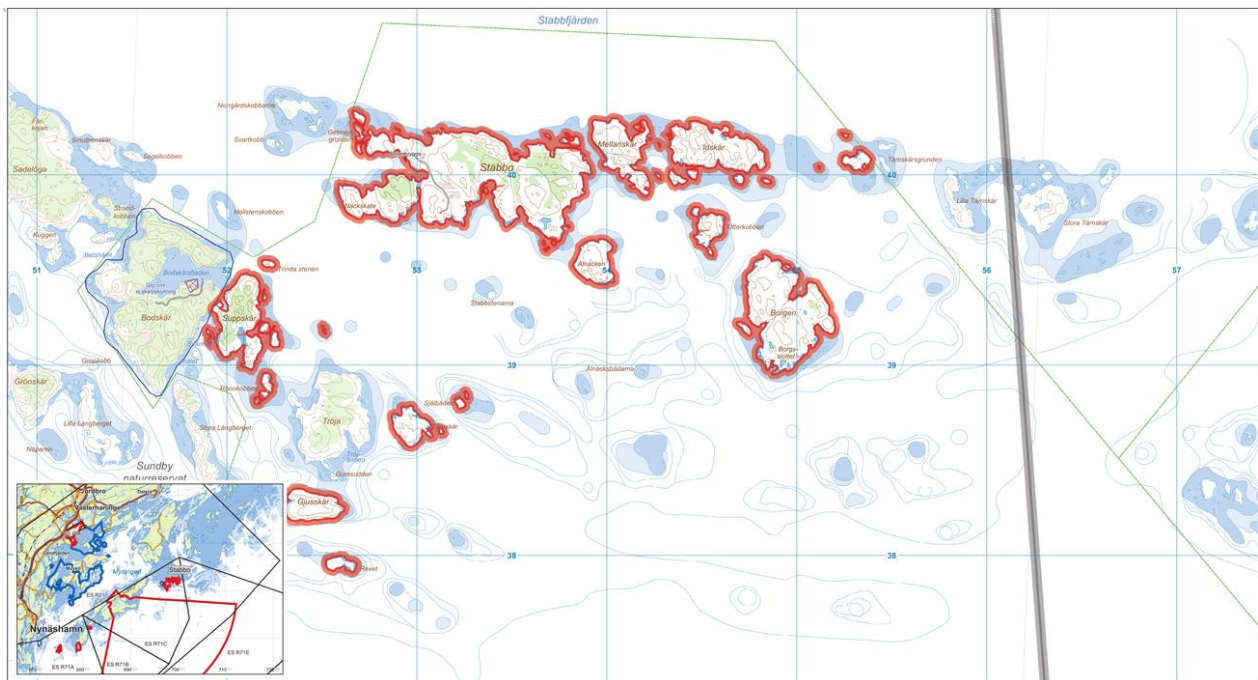

TILLTRÄDESFÖRBUD

Stabbo skjutfält

Avser perioden: 2021-01-01 till 2021-12-31.

Observera att verksamheten kan ändras med kort varsel. Det är alltid informationstavlorna och vägbommarna som gäller i första hand.

LIVSFARLIGT att vidröra ammunition (projektiler o dyl.). Passera aldrig en nedfälld bom, det kan innebära LIVSFARA. En bom kan vara fälld även då tillträdesförbud inte råder men även då är tillträde förbjudet.

INGET TILLTRÄDESFÖRBUD RÅDER UNDER PERIODEN