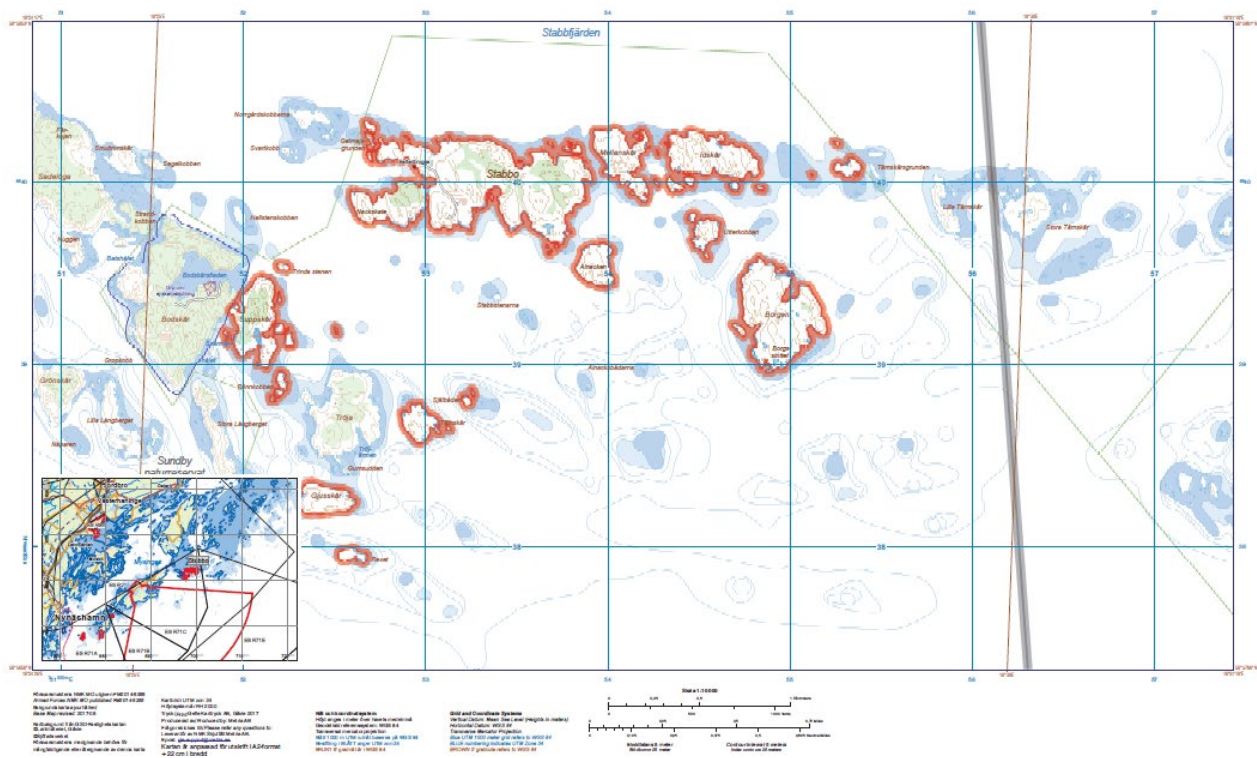

Stabbo skjutfält

Avser perioden: 2020-01-01 till 2020-12-31.

Observera att verksamheten kan ändras med kort varsel. Normalt läggs information om tillträdesförbud ut torsdag veckan innan aktuell verksamhetsvecka.

LIVSFARLIGT att vidröra ammunition (projektiler o dyl.). Passera aldrig en nedfälld bom utan att ta del av varningsmeddelande, det kan innebära LIVSFARA. Även om tillträdesförbud inte råder kan Försvarsmakten bedriva farlig verksamhet på skjutfältet.

Tillträdesförbud råder under nedan angivna tider (Om inte något tillträdesförbud återfinns nedan finns ingen tillträdesbegränsning under aktuell period)

| Datum | Veckodag | Tid | Område |
|-------|----------|-----|--------|
| | | - | |
| | | - | |
| | | - | |
| | | - | |
| | | - | |
| | | - | |