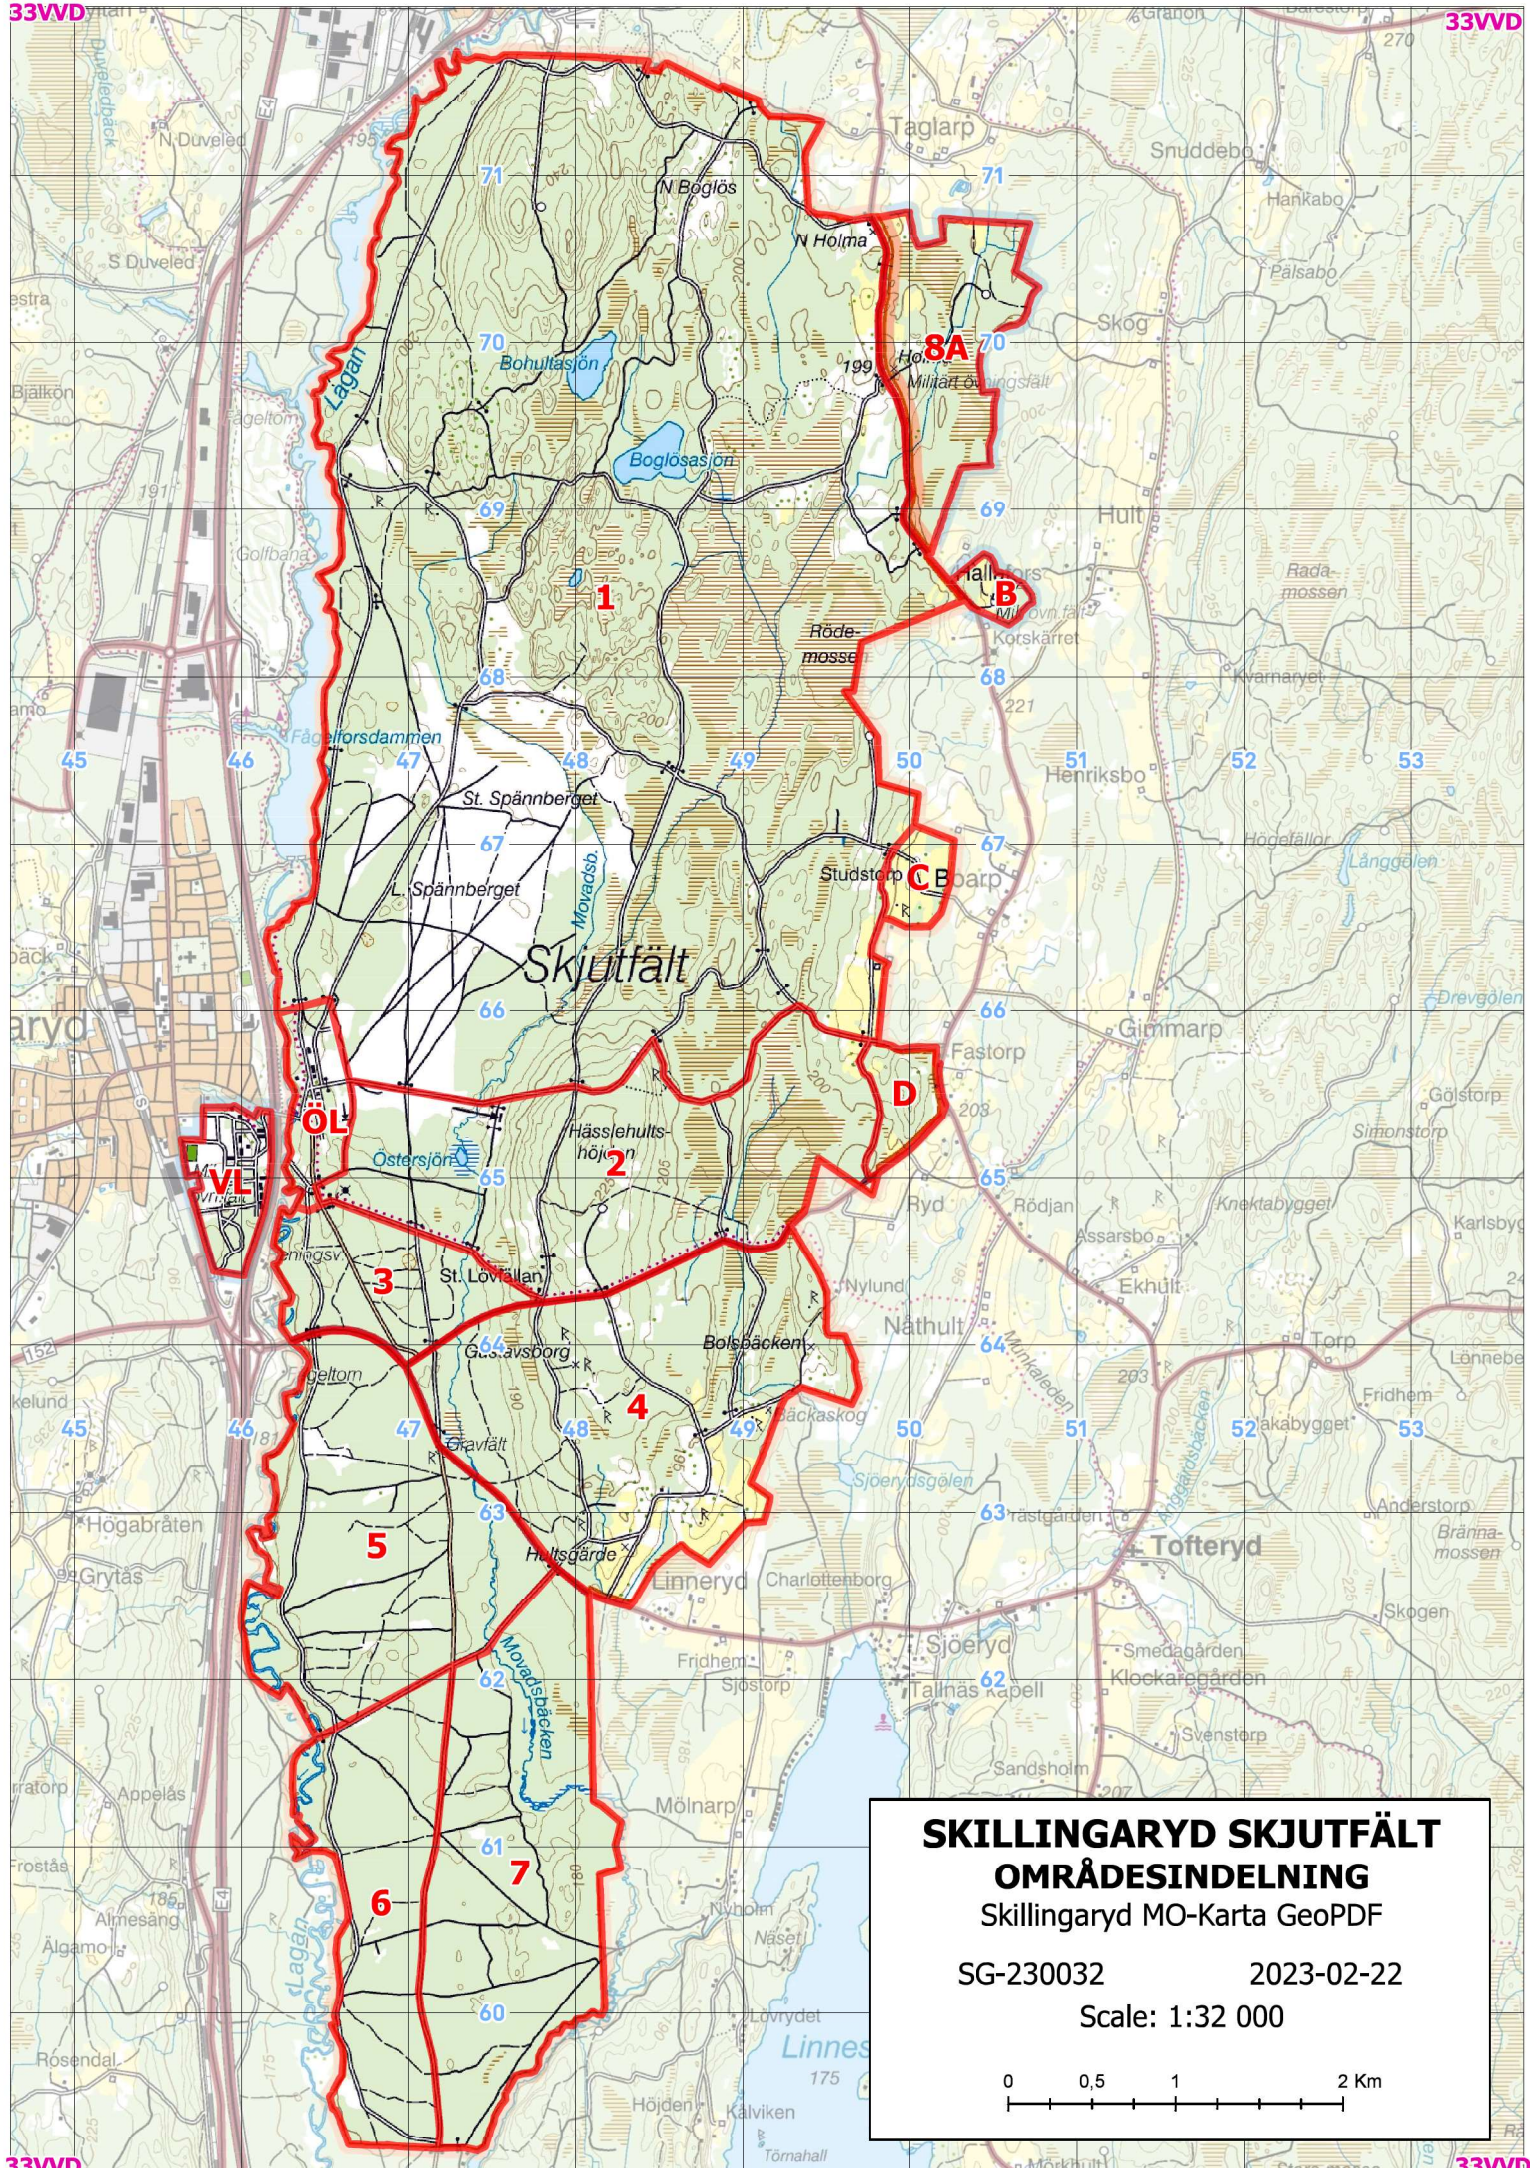

TILLTRÄDESFÖRBUD v 418

Skillingaryds skjutfält

**TILLTRÄDESFÖRBUD GÄLLER UNDER NEDAN ANGIVNA TIDER.
OMRÅDESBESKRIVNING - SE SEPARAT ANSLAGET KARTBLAD.**

Vecka	Datum	Dag	Tid	Avlyst område
18	04-29	Mån	00.00 – 24.00	1-2, VL, ÖL
18	04-30	Tis	00.00 – 24.00	1-2, VL, ÖL
18	05-01	Ons	00.00 – 24.00	1-2, VL, ÖL
18	05-02	Tors	00.00 – 24.00	1-2, VL, ÖL
18	05-03	Fre	00.00 – 24.00	1-2, VL, ÖL
18	05-04	Lör	00.00 – 24.00	1-2, 5-7, VL, ÖL
18	05-05	Sön	00.00 – 24.00	1-2, 5-7, VL, ÖL

Det är under ovan angivna tider livsfarligt att beträda avspärrat område.

Observera att endast dagar med tillträdesförbud anges.

Före inpassering på fältet skall information inhämtas på någon av fältets informationstavlor, finns längs ingående vägar till fältet.

Övriga tider kan övningar med lös ammunition, hundar och fordon förekomma.

Avspärrning påbörjas före angiven tid för att skjutfältet ska vara stängt till angiven tid. Avspärrning hävs från angiven tid.

Ändring av program i perioden kan förekomma. Ändringar anslås senast 24 timmar före ny avlysning.

Upplysning avseende avlysning lämnas på telefon 0370-71411

SKILLINGARYD SKJUTFÄLT
OMRÅDESINDELNING
Skillingaryd MO-Karta GeoPDF
SG-230032   2023-02-22
Scale: 1:32 000

A scale bar is located at the bottom of the text box, showing a scale from 0 to 2 kilometers with markings at 0, 0.5, 1, and 2 Km.