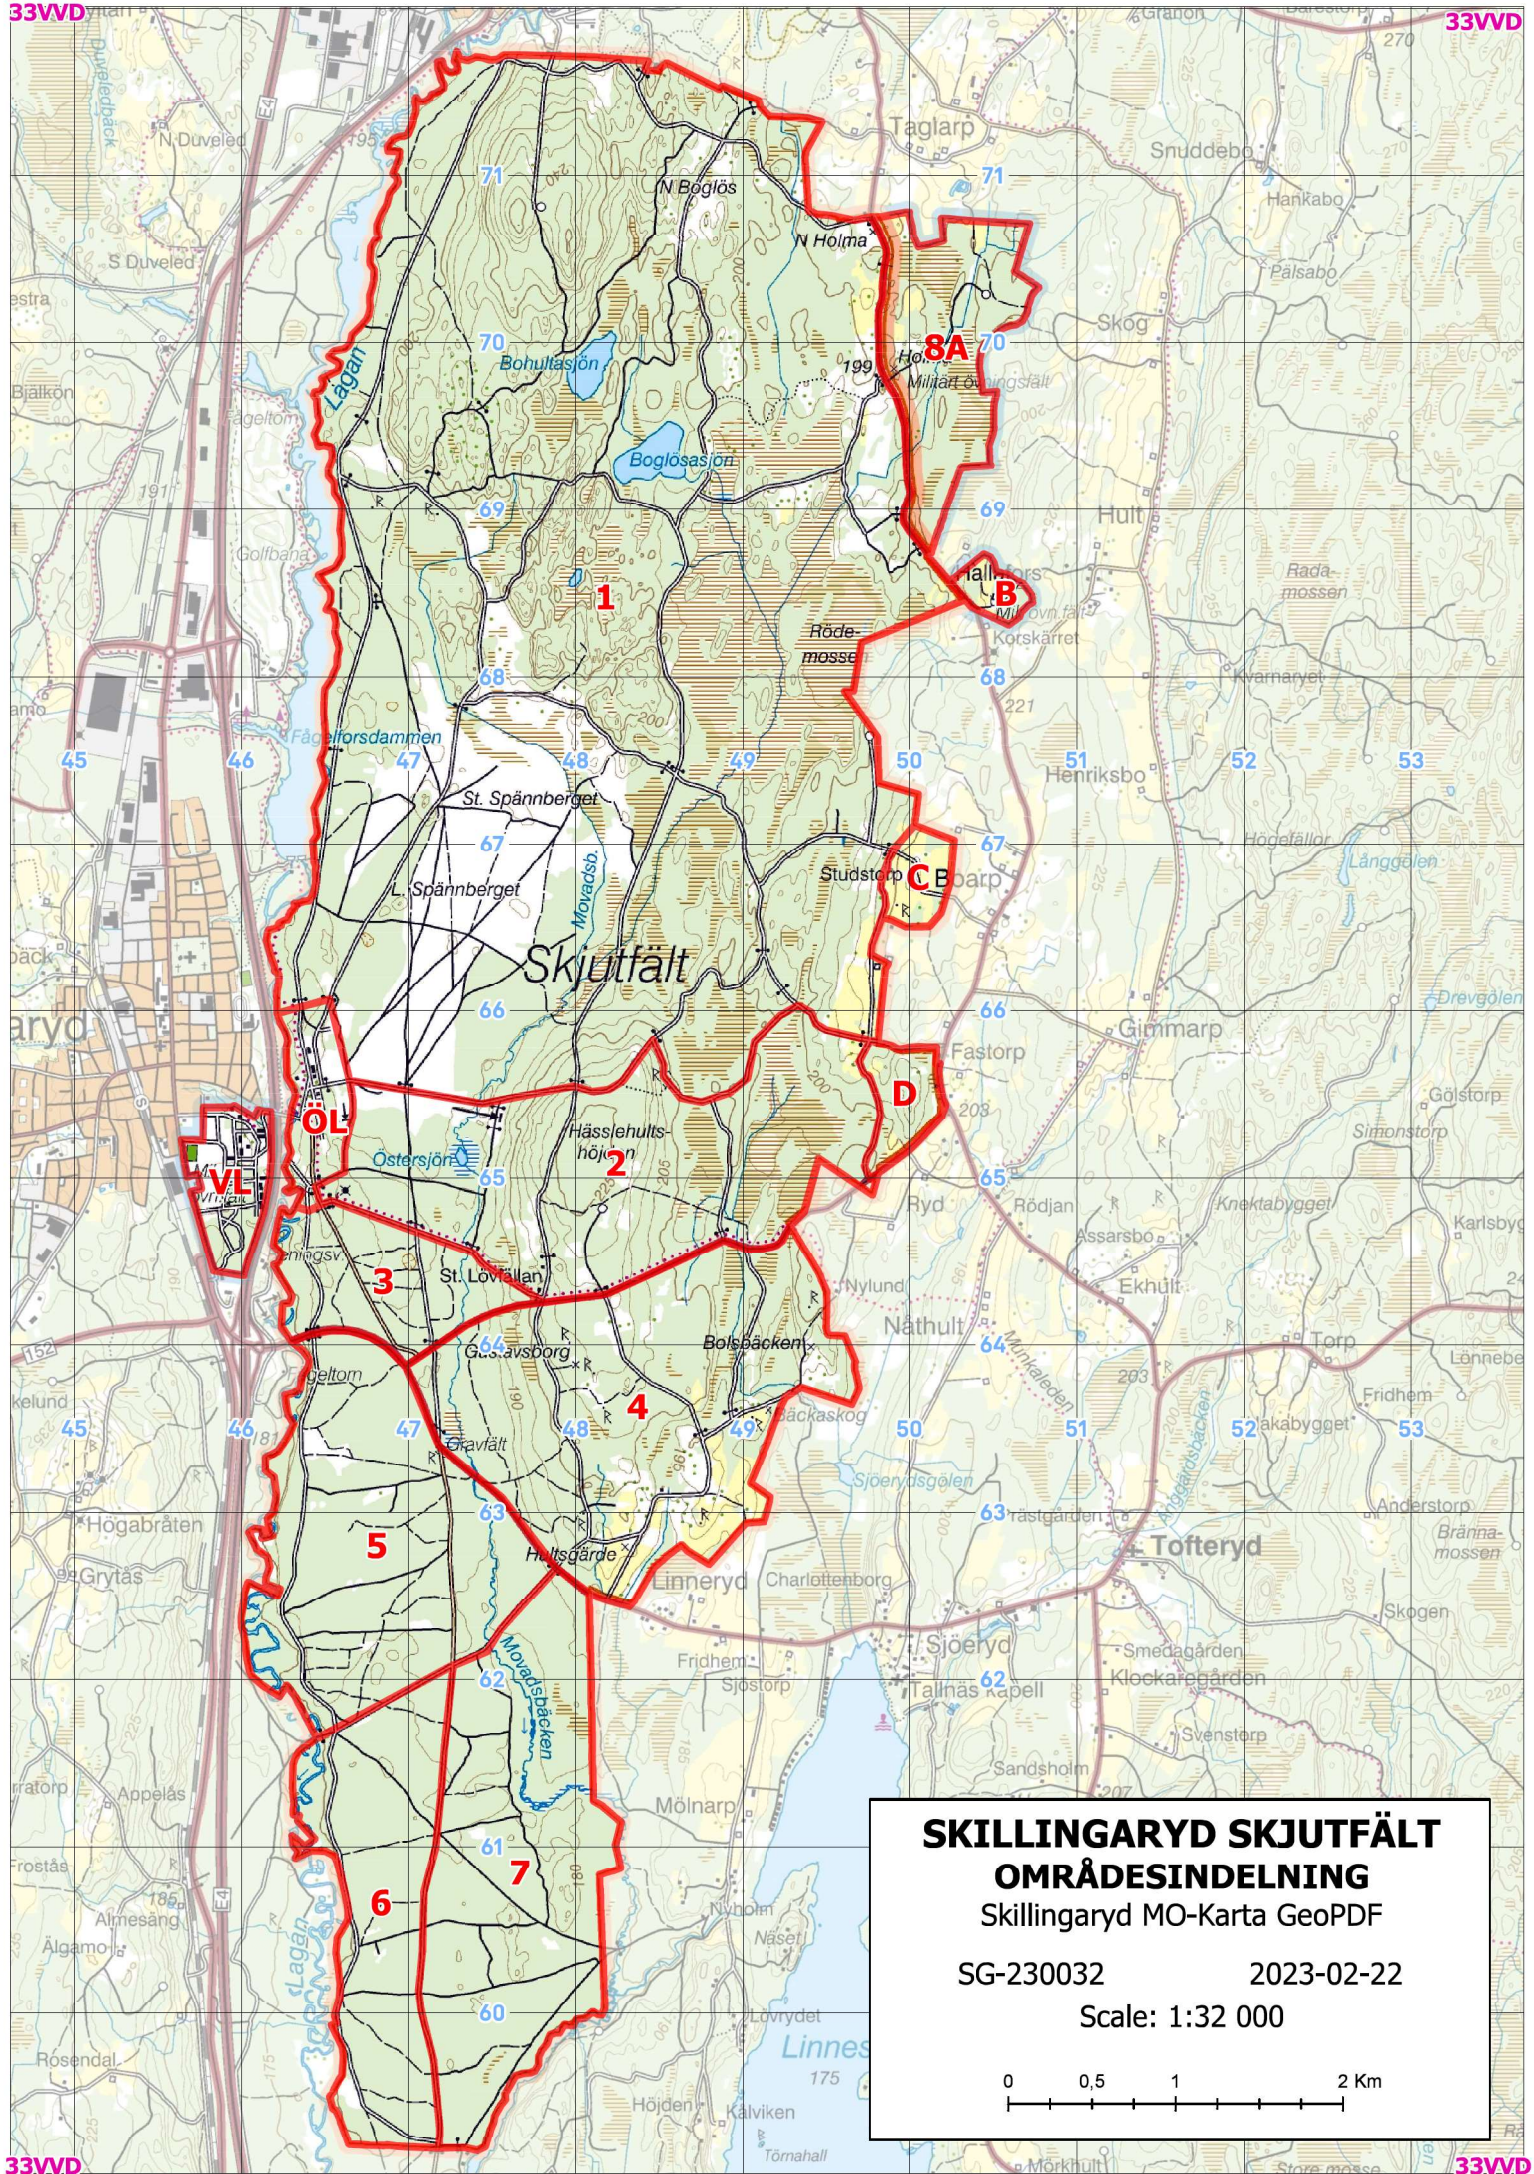

TILLTRÄDESFÖRBUD v 417

Skillingaryds skjutfält

**TILLTRÄDESFÖRBUD GÄLLER UNDER NEDAN ANGIVNA TIDER.
OMRÅDESBESKRIVNING - SE SEPARAT ANSLAGET KARTBLAD.**

Vecka	Datum	Dag	Tid	Avlyst område
17	04-24	Ons	08.00 – 24.00	1-2
17	04-25	Tors	00.00 – 24.00	1-2
17	04-26	Fre	00.00 – 24.00	1-2
17	04-27	Lör	00.00 – 24.00	1-2
17	04-28	Sön	00.00 – 17.00	1-2

Det är under ovan angivna tider livsfarligt att beträda avspärrat område.

Observera att endast dagar med tillträdesförbud anges.

Före inpassering på fältet skall information inhämtas på någon av fältets informationstavlor, finns längs ingående vägar till fältet.

Övriga tider kan övningar med lös ammunition, hundar och fordon förekomma.

Avspärrning påbörjas före angiven tid för att skjutfältet ska vara stängt till angiven tid. Avspärrning hävs från angiven tid.

Ändring av program i perioden kan förekomma. Ändringar anslås senast 24 timmar före ny avlysning.

Upplysning avseende avlysning lämnas på telefon 0370-71411

Niclas Cronqvist
Skjutfältschef

**SKILLINGARYD SKJUTFÄLT
OMRÅDESINDELNING**

Skillingaryd MO-Karta GeoPDF

SG-230032

2023-02-22

Scale: 1:32 000