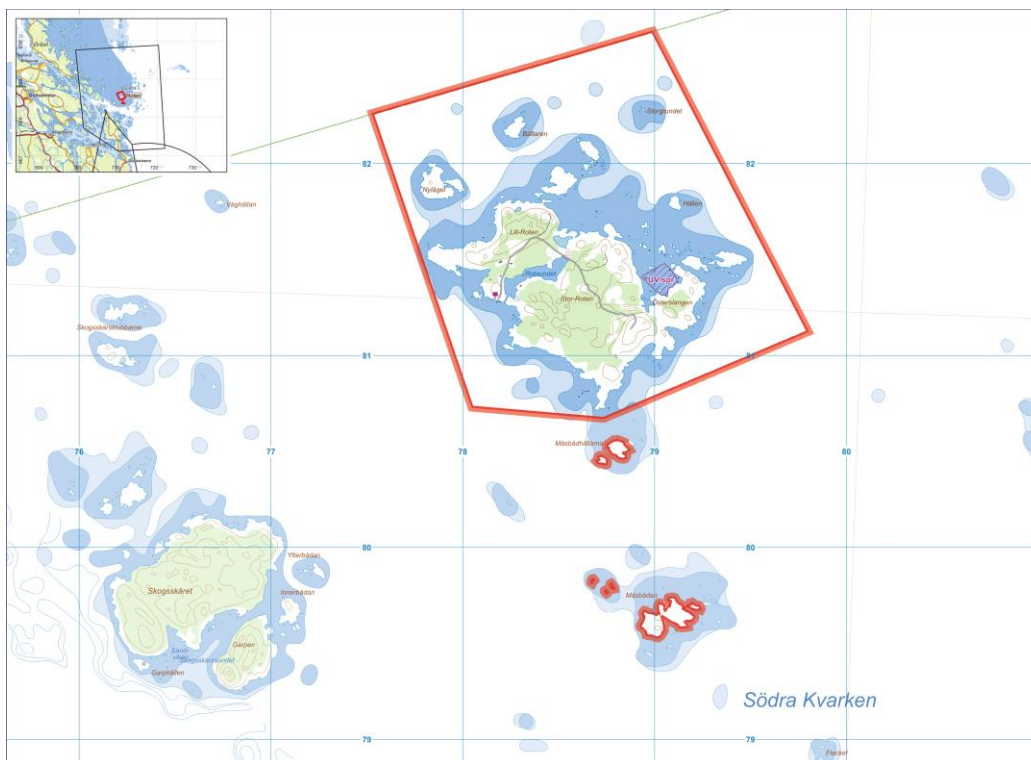

## TILLTRÄDESFÖRBUD

### Rotens skjutfält

Avser perioden: 2021-01-01 till 2021-12-31.

Observera att verksamheten kan ändras med kort varsel. Det är alltid informationstavlorna och vägbommarna som gäller i första hand.

**LIVSFARLIGT att vidröra ammunition (projektiler o dyl.). Passera aldrig en nedfälld bom, det kan innebära LIVSFARA. En bom kan vara fälld även då tillträdesförbud inte råder men även då är tillträde förbjudet.**

**INGET TILLTRÄDESFÖRBUD RÅDER UNDER PERIODEN**