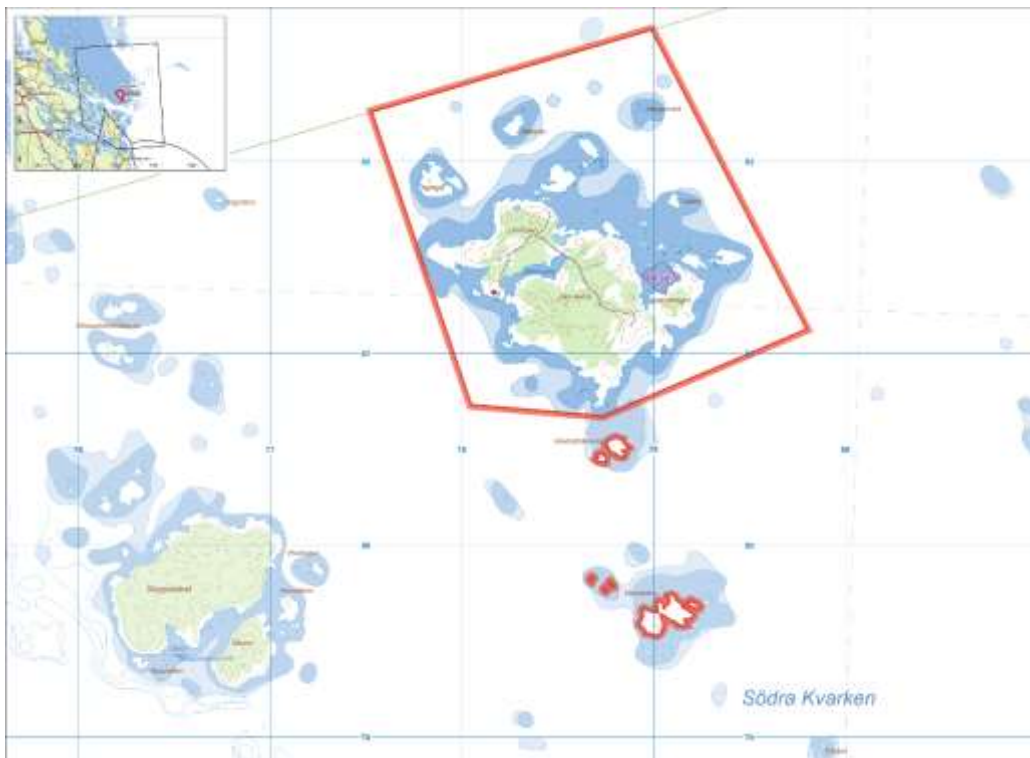

# TILLTRÄDESFÖRBUD

## Rotens skjutfält

Avser perioden: 2023-01-01 till 2023-12-31.

Observera att verksamheten kan ändras med kort varsel. Det är alltid informationstavlor och vägbommarna som gäller i första hand.

**LIVSFARLIGT att vidröra ammunition (projektiler o dyl.). Passera aldrig en nedfälld bom, det kan innebära LIVSFARA. En bom kan vara fälld även då tillträdesförbud inte råder men även då är tillträde förbjudet.**

**INGET TILLTRÄDESFÖRBUD RÅDER UNDER PERIODEN**