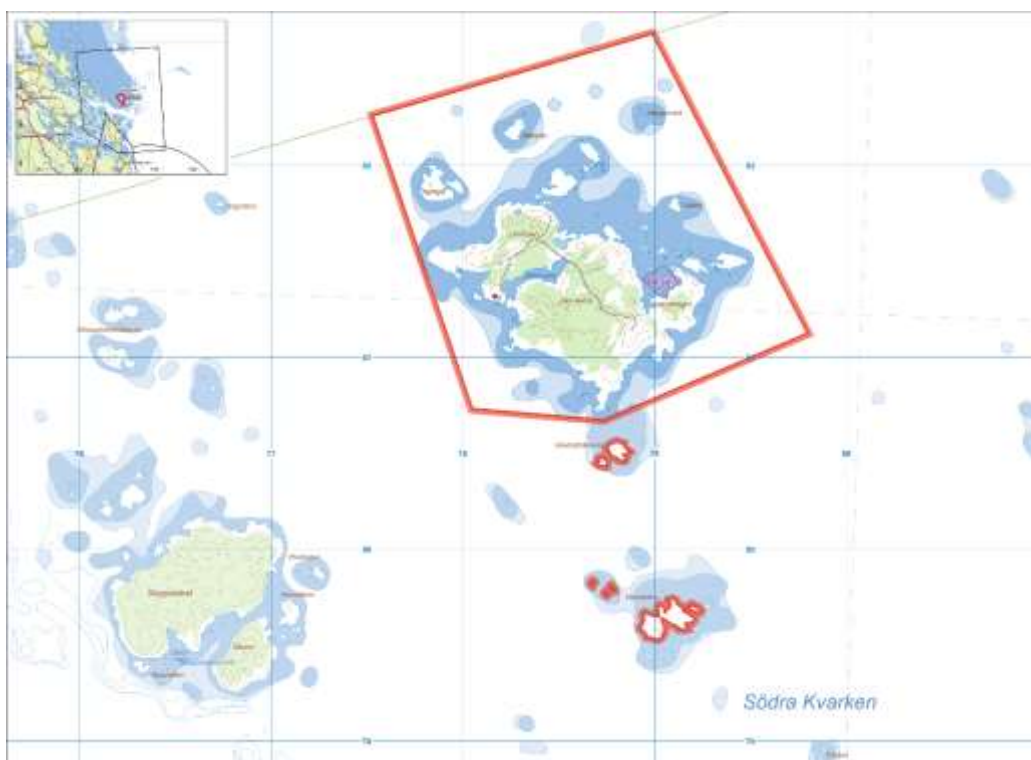

# TILLTRÄDESFÖRBUD

## Rotens skjutfält

Avser perioden: 2022-01-01 till 2022-12-31.

Observera att verksamheten kan ändras med kort varsel. Det är alltid informationstavlor och vägbommarna som gäller i första hand.

**LIVSFARLIGT att vidröra ammunition (projektiler o dyl.). Passera aldrig en nedfälld bom, det kan innebära LIVSFARA. En bom kan vara fälld även då tillträdesförbud inte råder men även då är tillträde förbjudet.**

**INGET TILLTRÄDESFÖRBUD RÅDER UNDER PERIODEN**