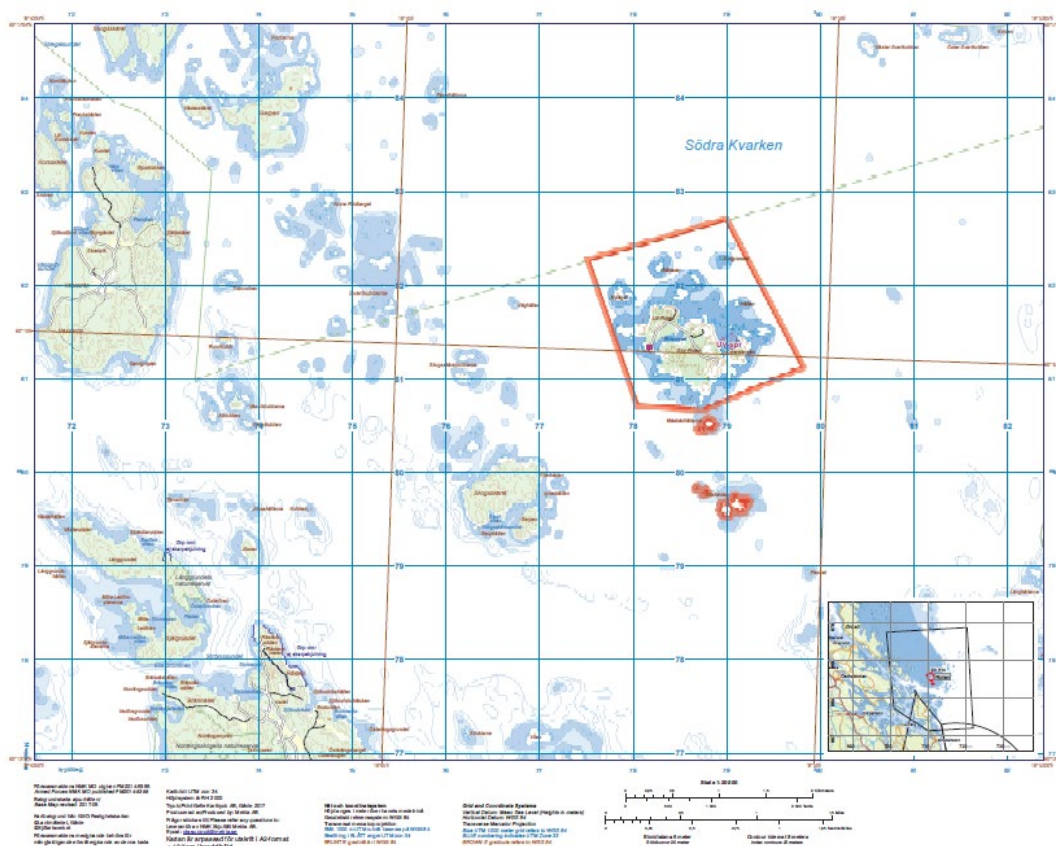

### Rotens skjutfält

Avser perioden: 2020-01-01 till 2020-12-31.

Observera att verksamheten kan ändras med kort varsel. Normalt läggs information om tillträdesförbud ut torsdag veckan innan aktuell verksamhetsvecka.

**LIVSFARLIGT att vidröra ammunition (projektiler o dyl.). Passera aldrig en nedfälld bom utan att ta del av varningsmeddelande, det kan innebära LIVSFARA. Även om tillträdesförbud inte råder kan Försvarsmakten bedriva farlig verksamhet på skjutfältet.**

*Tillträdesförbud på råder under nedan angivna tider (Om inte något tillträdesförbud återfinns nedan finns ingen tillträdesbegränsning under aktuell period)*

Datum	Veckodag	Tid	Område
		-	
		-	
		-	