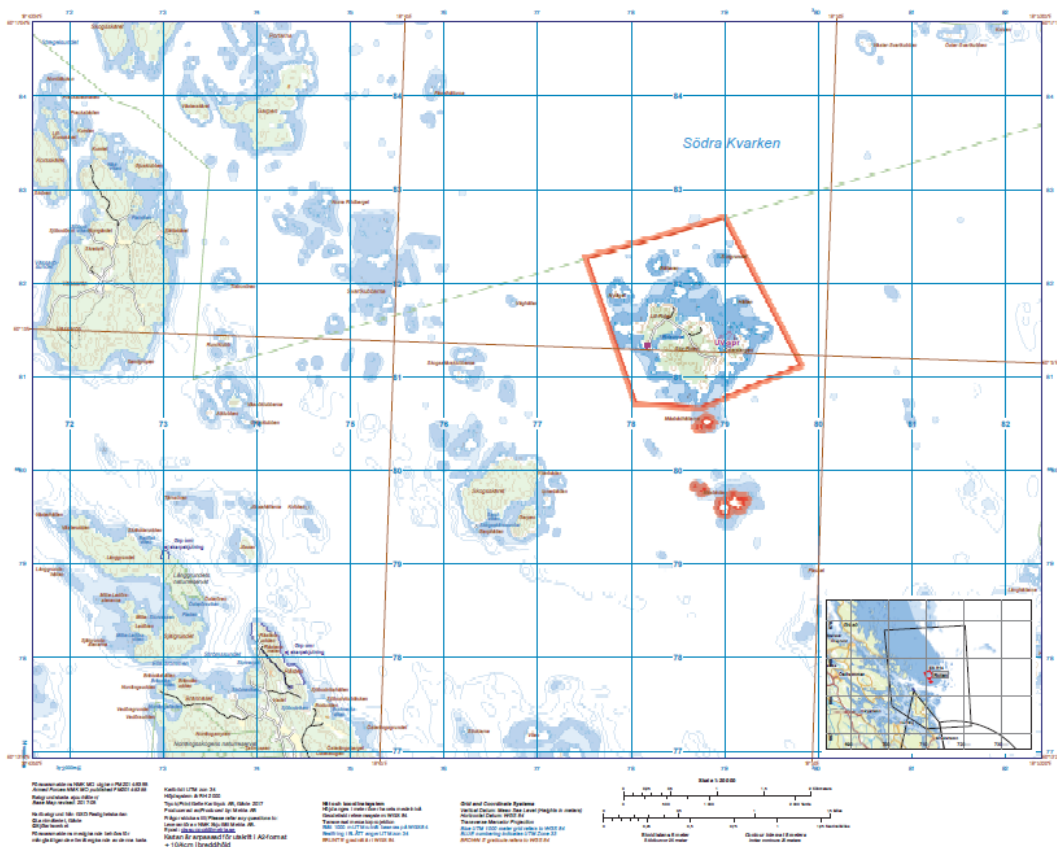

Rotens skjutfält

Avser perioden: 2019-01-01 till 2019-12-31.

Observera att verksamheten kan ändras med kort varsel. Normalt läggs information om tillträdesförbud ut torsdag veckan innan aktuell verksamhetsvecka.

LIVSFARLIGT att vidröra ammunition (projektiler o dyl.). Passera aldrig en nedfälld bom utan att ta del av varningsmeddelande, det kan innebära LIVSFARA. Även om tillträdesförbud inte råder kan Försvarsmakten bedriva farlig verksamhet på skjutfältet.

Tillträdesförbud på råder under nedan angivna tider (Om inte något tillträdesförbud återfinns nedan finns ingen tillträdesbegränsning under aktuell period)

Datum	Veckodag	Tid	Område
		-	
		-	
		-	