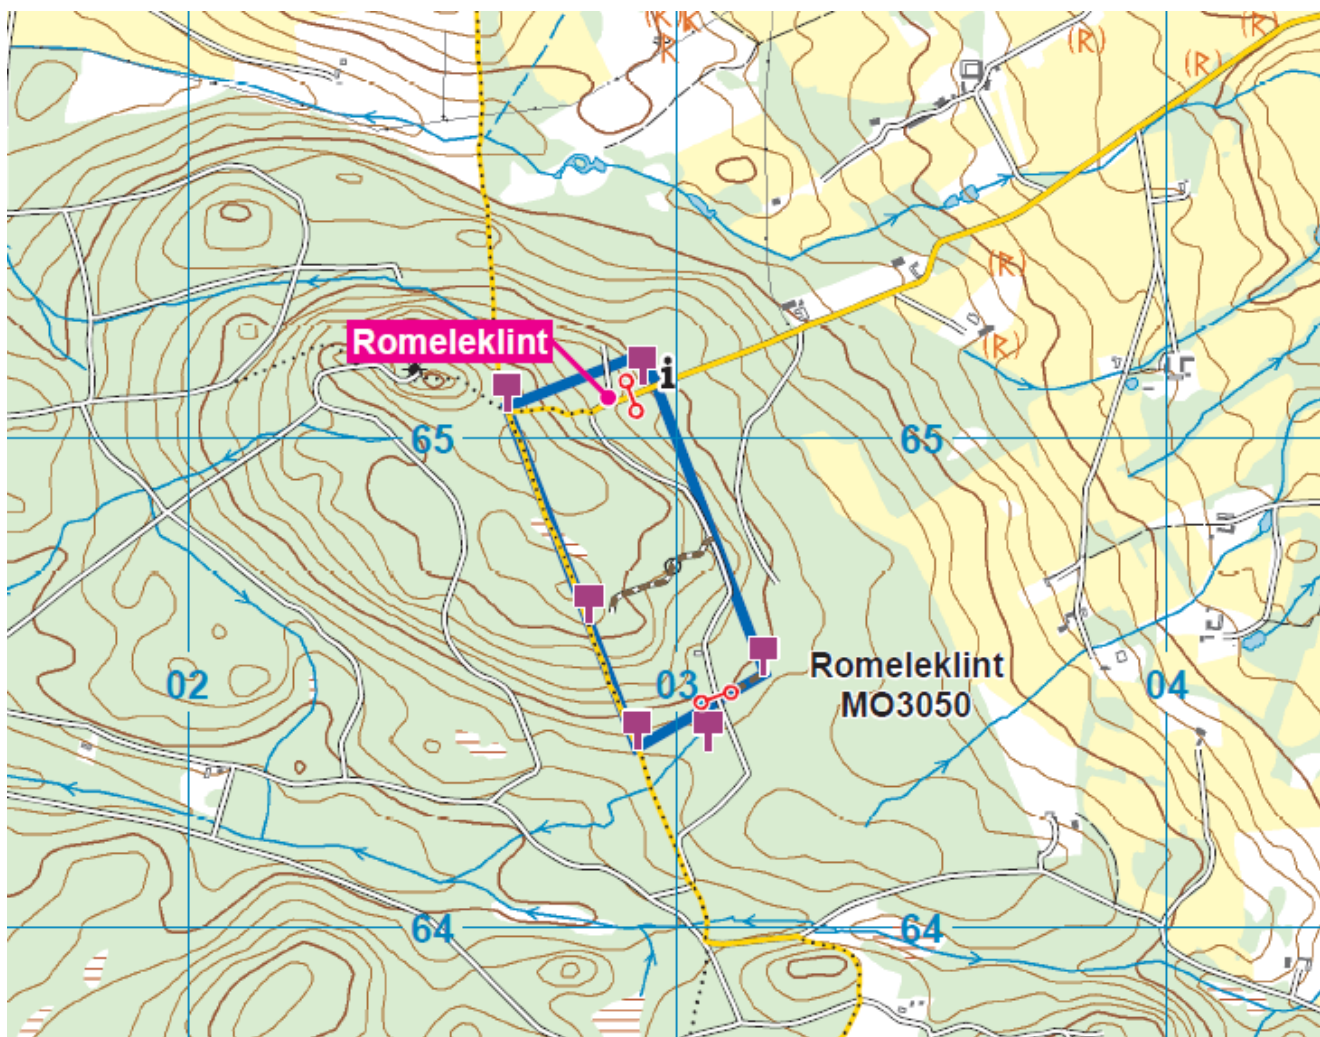

Områdeskarta Romeleklint övningsfält

Karta: NMK MO3010

Wiberg, Anette

Stf C Utbstöde

Handlingen är fastställd i Försvarsmaktens elektroniska dokument- och ärendehanteringssystem.