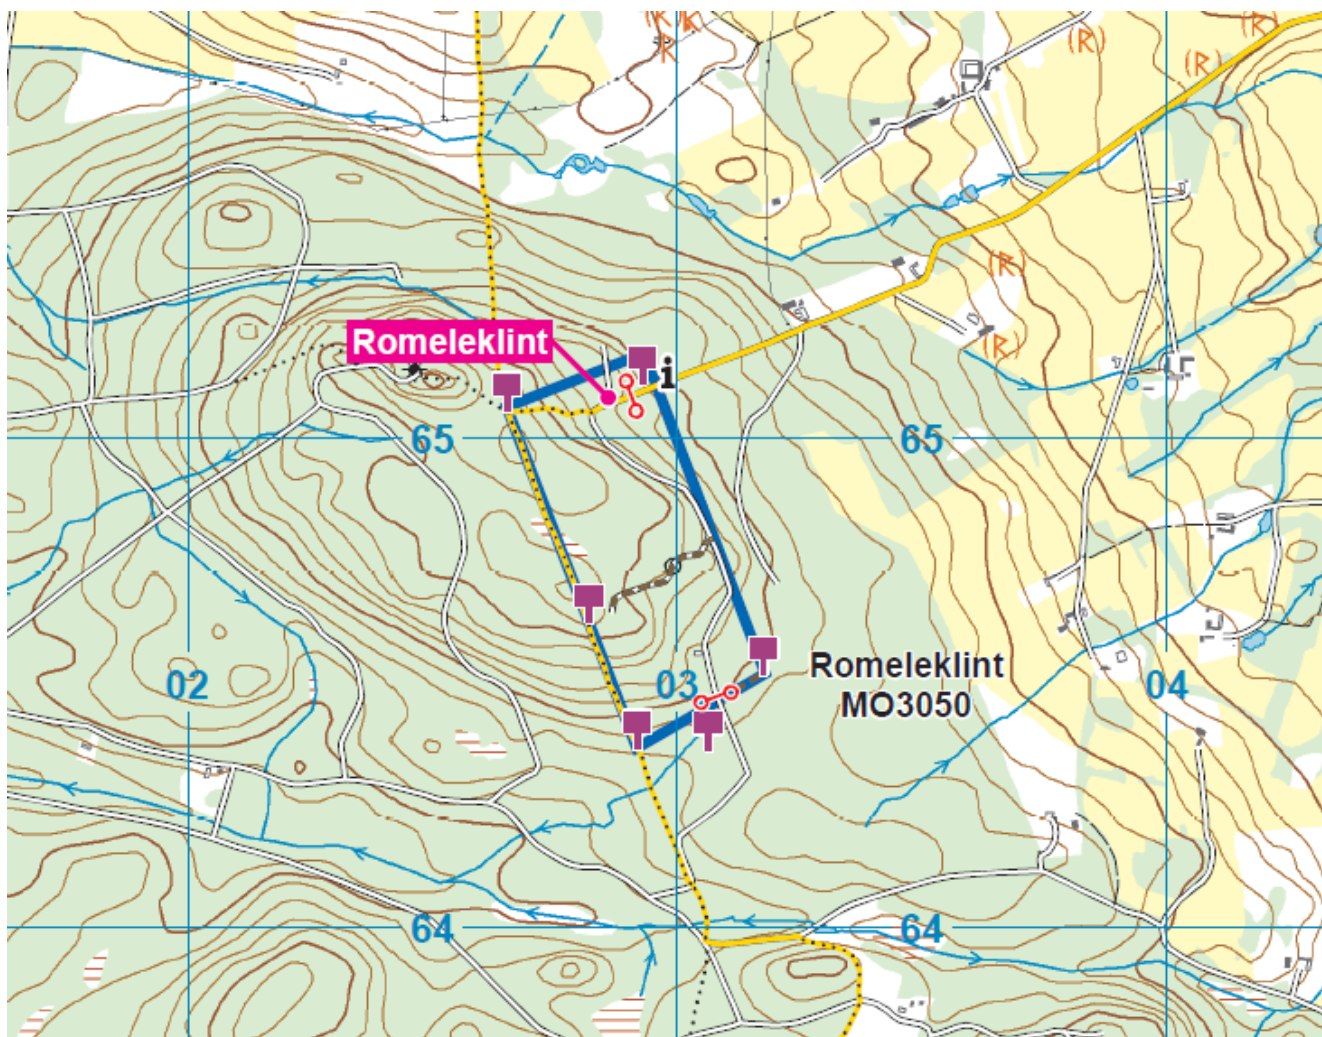

## Områdeskarta Romeleklint övningsfält

Karta: NMK MO3010

Engblom, Mathias

C UtbstödE

Handlingen är fastställd i Försvarsmaktens elektroniska dokument- och ärendehanteringssystem.