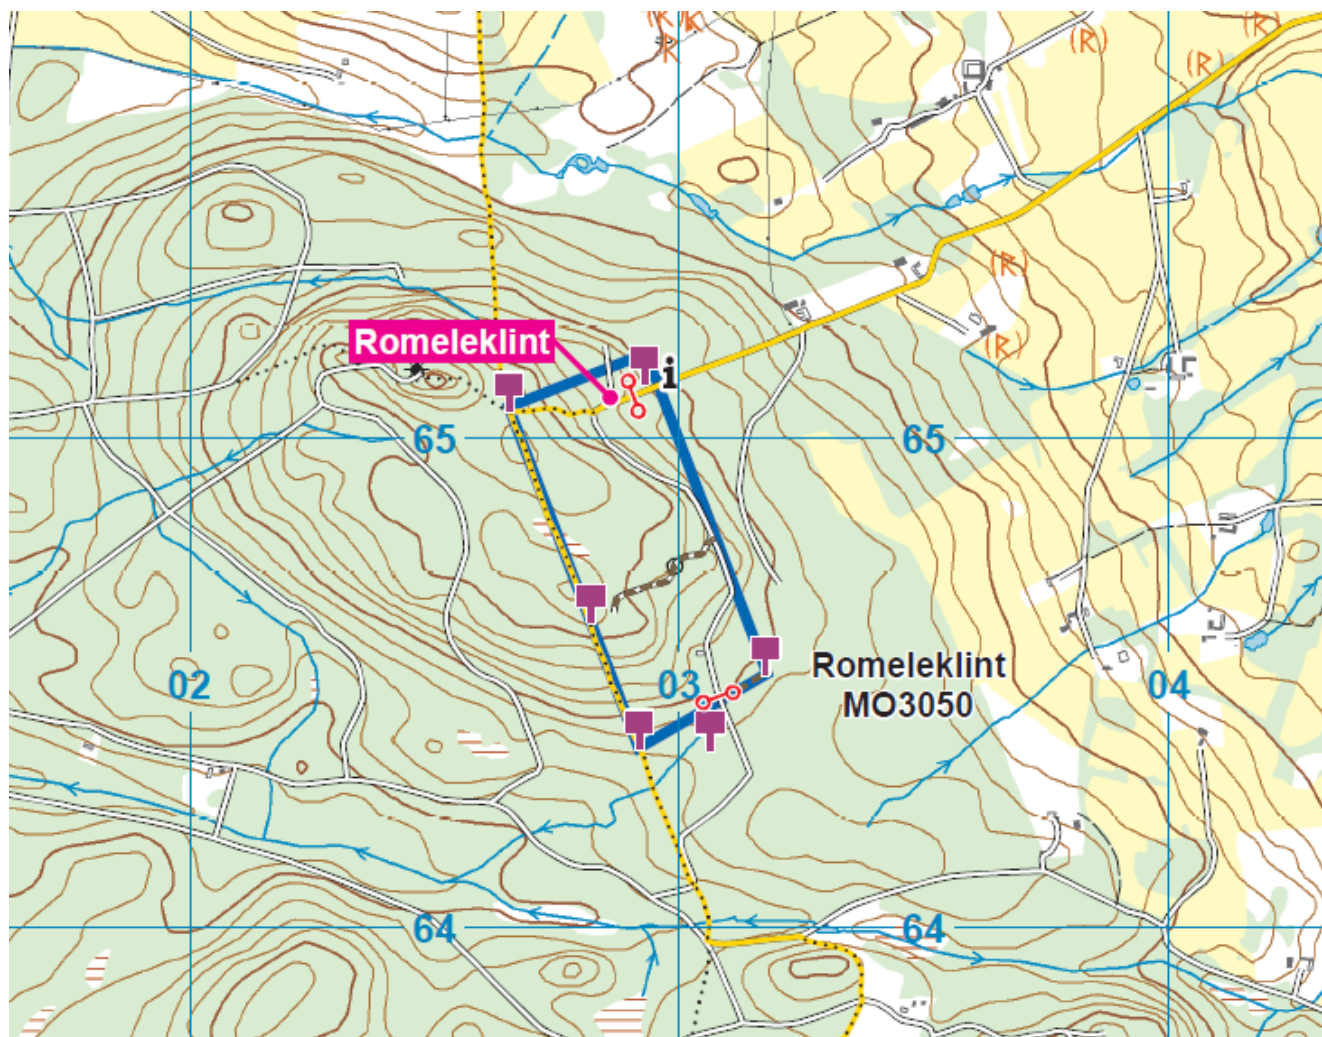

Områdeskarta Romeleklint övningsfält

Karta: NMK MO3010

Engblom, Mathias

C UtbstödE

Handlingen är fastställd i Försvarsmaktens elektroniska dokument- och ärendehanteringssystem.