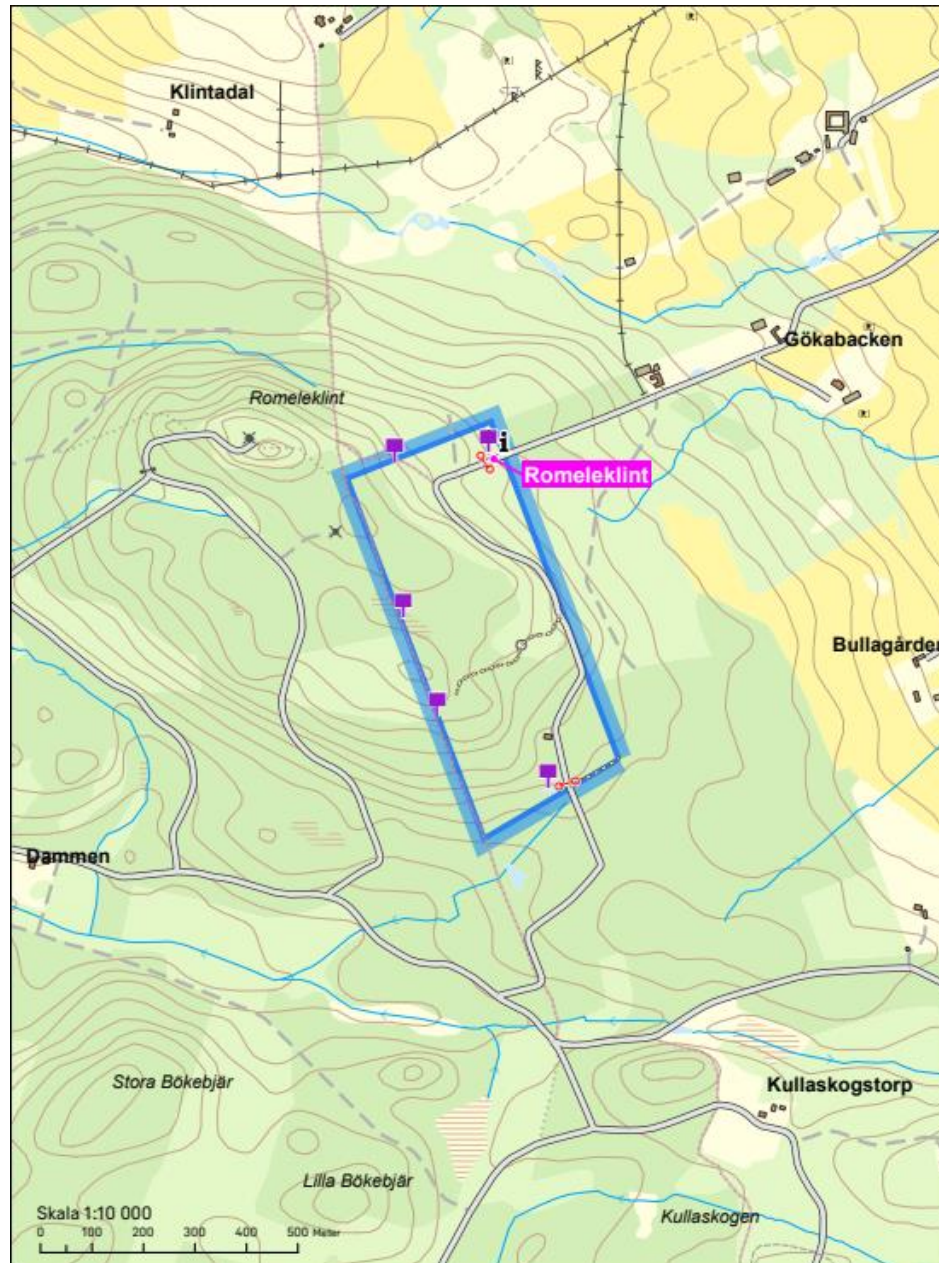

## Områdeskarta Romeleklint övningsfält

Engblom, Mathias

C GarnE

Handlingen är fastställd i Försvarsmaktens elektroniska dokument- och ärendehanteringssystem.