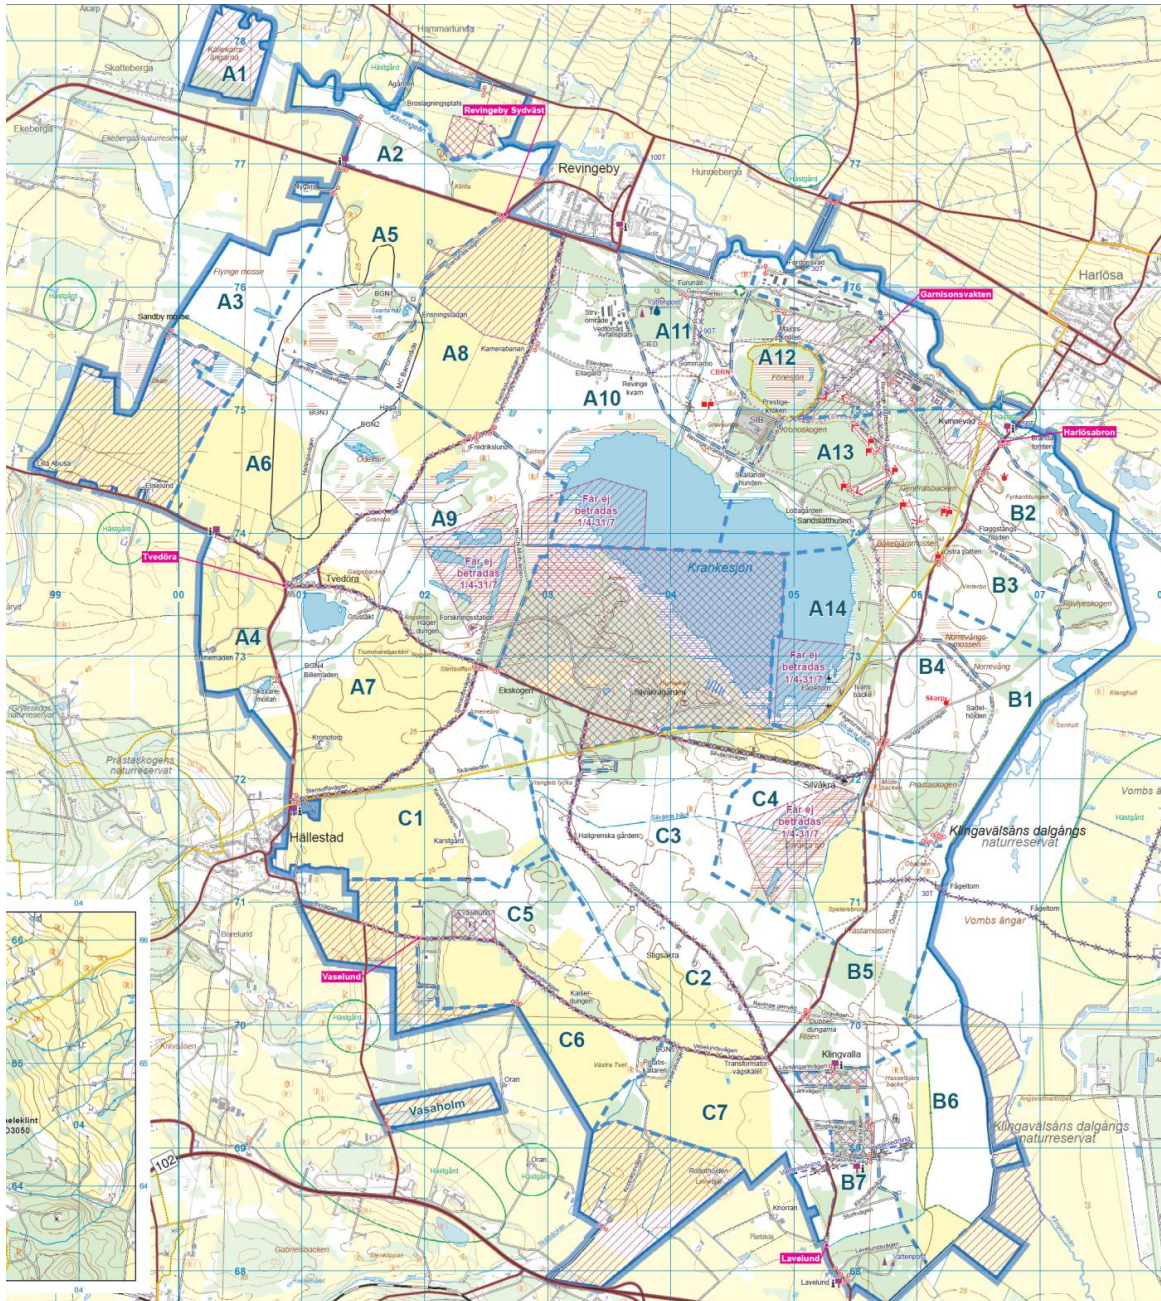

## Områdeskarta Revingehed övningsfält

Kartunderlag: MO3010 Revingehed övningsfält

Wiberg, Anette

Stf C Utbstöde

Handlingen är fastställd i Försvarsmaktens elektroniska dokument- och ärendehanteringssystem.