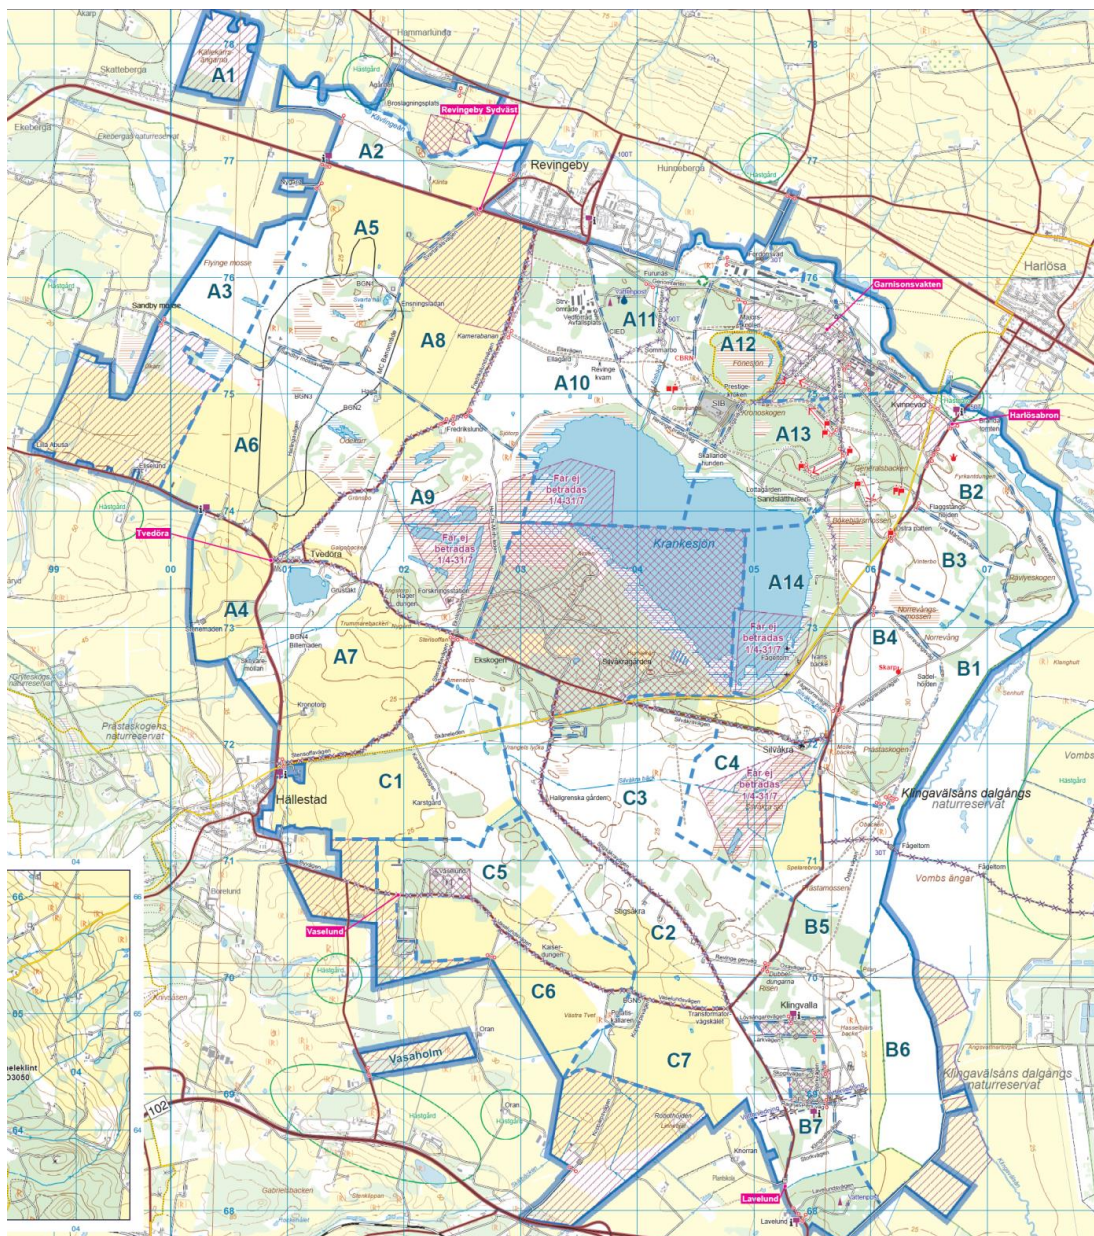

## Områdeskarta Revingehed övningsfält

Kartunderlag: MO3010 Revingehed övningsfält

Wiberg, Anette

Stf C Utbstöde

Handlingen är fastställd i Försvarsmaktens elektroniska dokument- och ärendehanteringssystem.