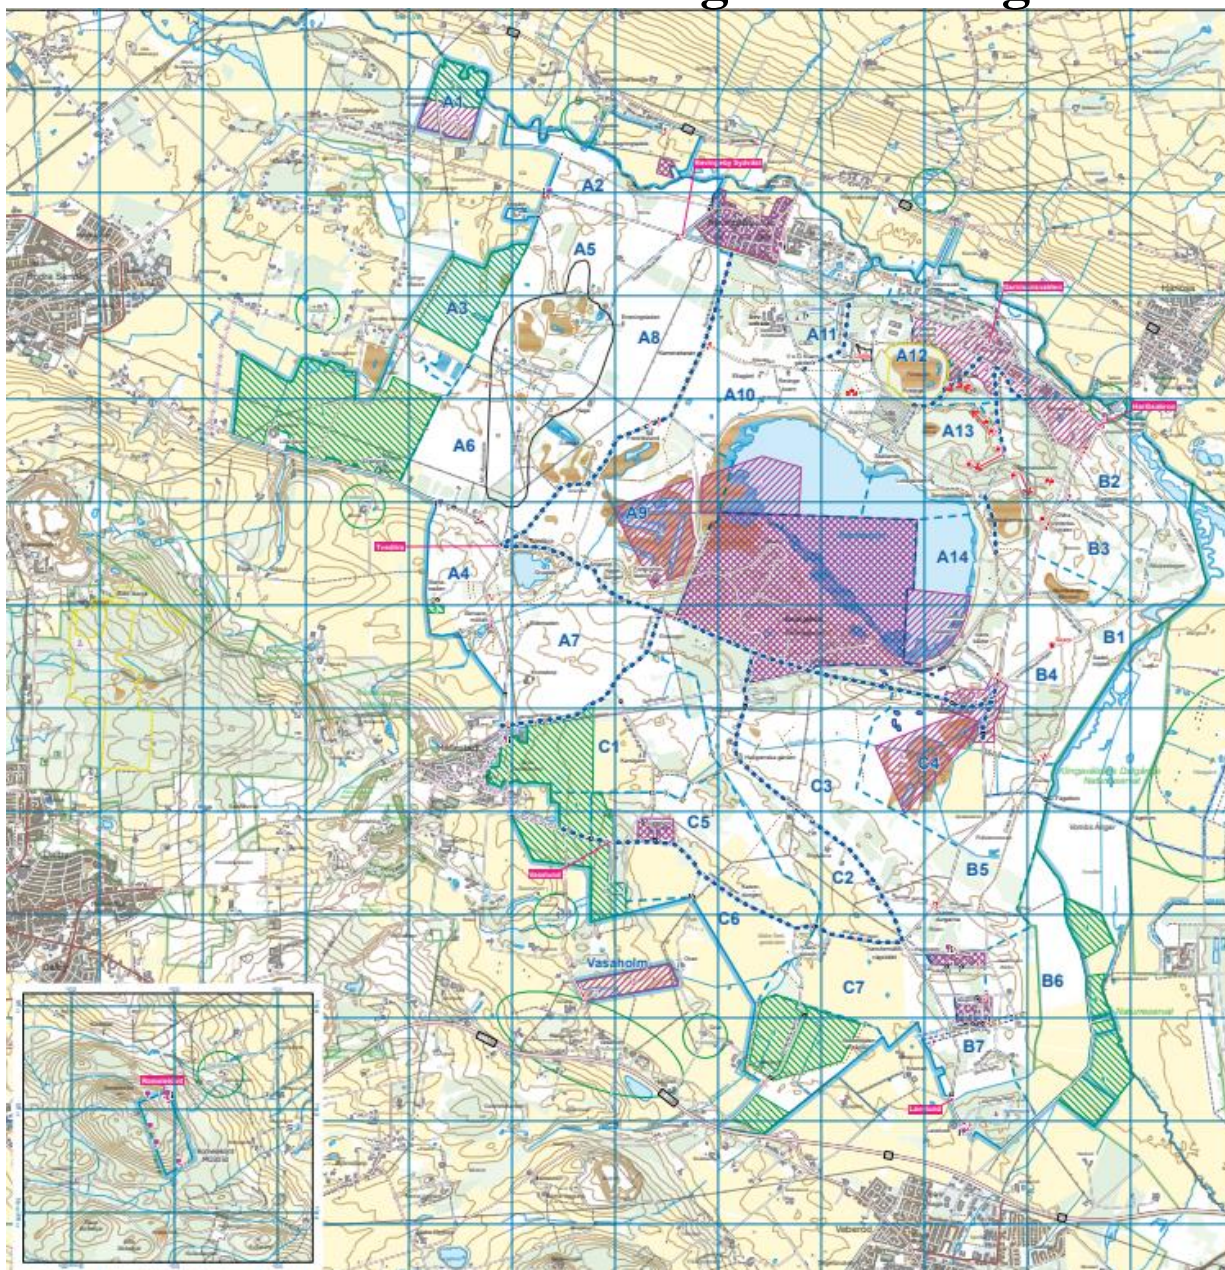

## Områdeskarta Revingehed övningsfält

Kartunderlag: Revingehed övningsfält M7716-930010

Engblom, Mathias

C GarnE

Handlingen är fastställd i Försvarsmaktens elektroniska dokument- och ärendehanteringssystem.