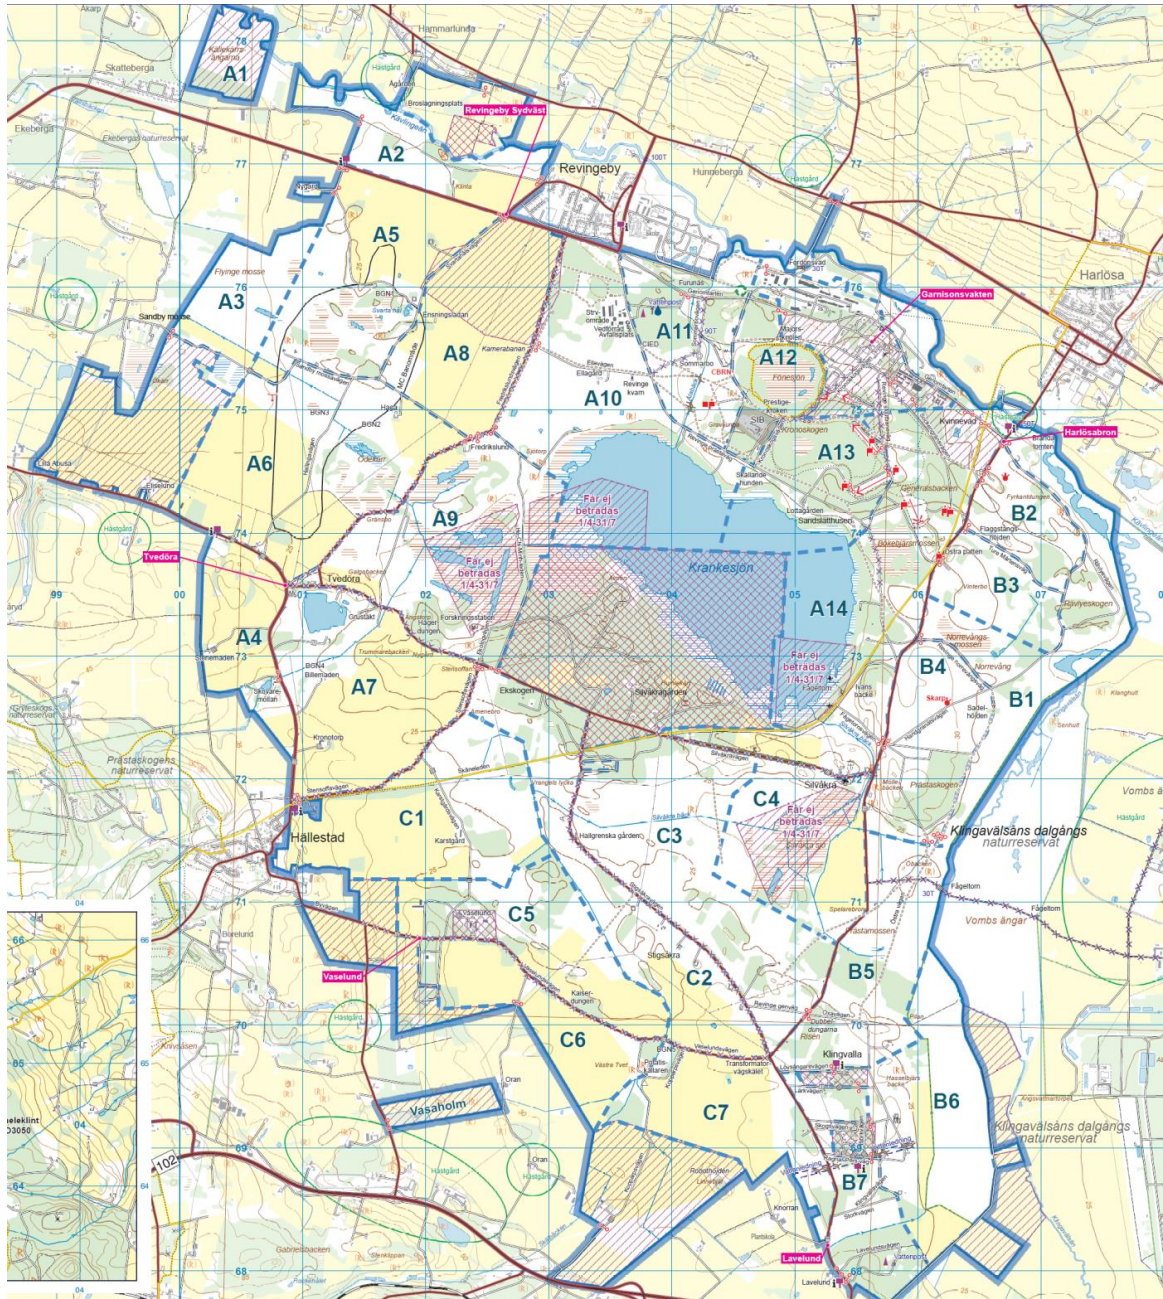

## Områdeskarta Revingehed övningsfält

Kartunderlag: MO3010 Revingehed övningsfält

Wiberg, Anette

Stf C UtbstödE

Handlingen är fastställd i Försvarsmaktens elektroniska dokument- och ärendehanteringssystem.