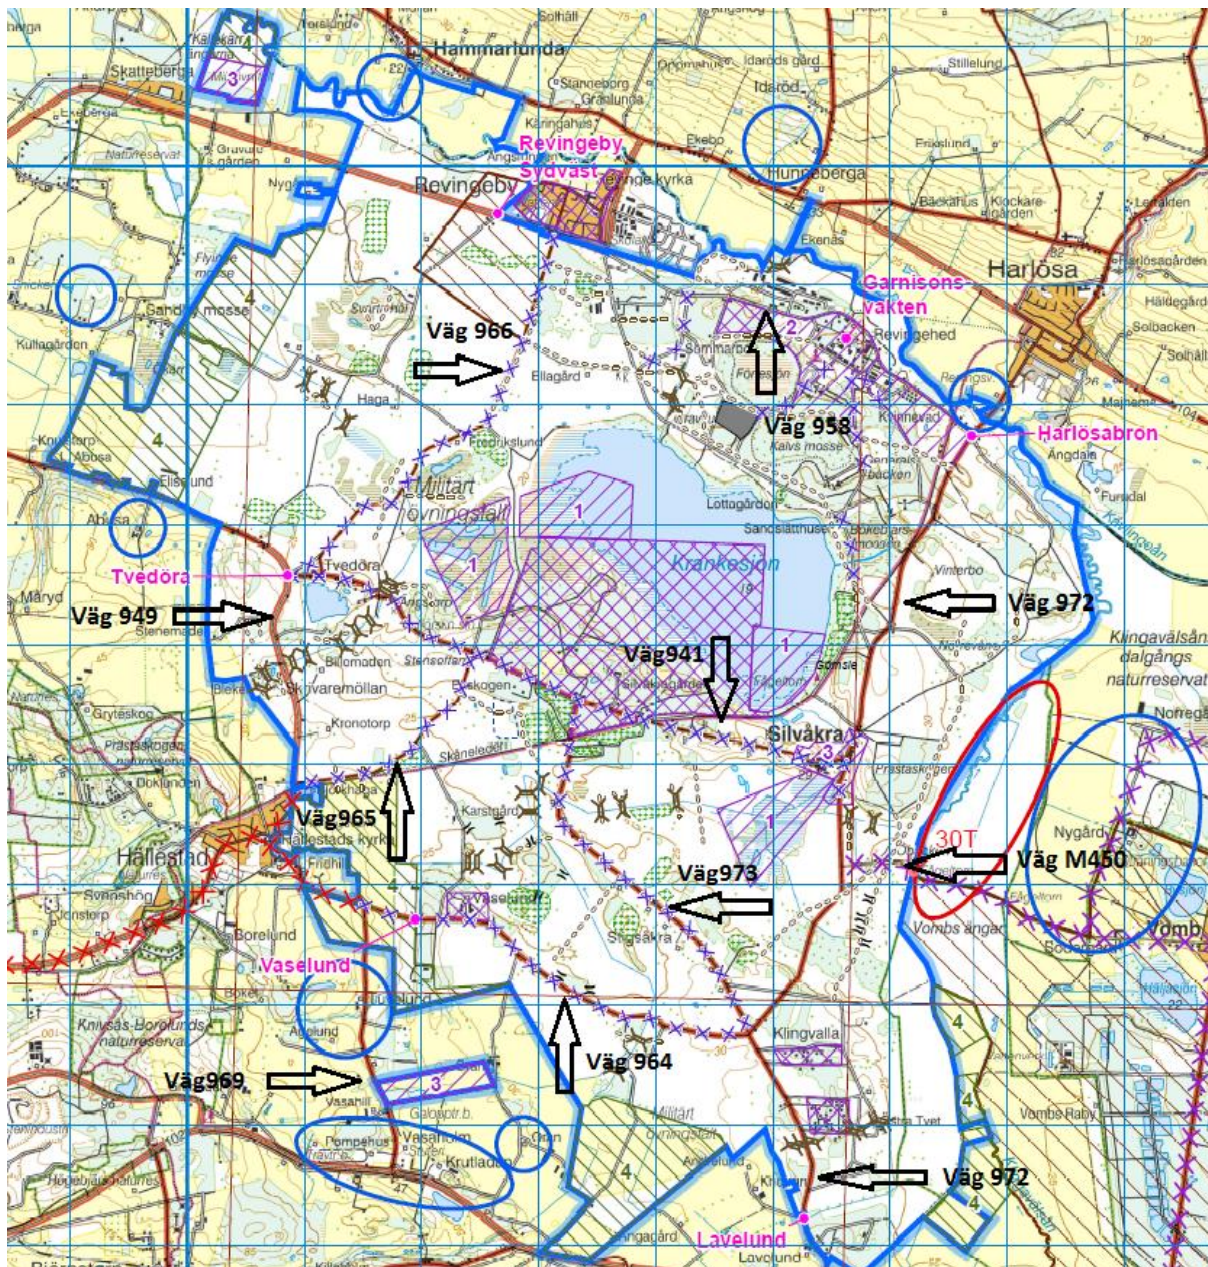

Bilaga 3

Allmänna vägar Revingehed Pansarövningsfält

Engblom, Mathias

C UtbStöde

Handlingen är fastställt i Försvarsmaktens elektroniska dokument- och ärendehanteringssystem.