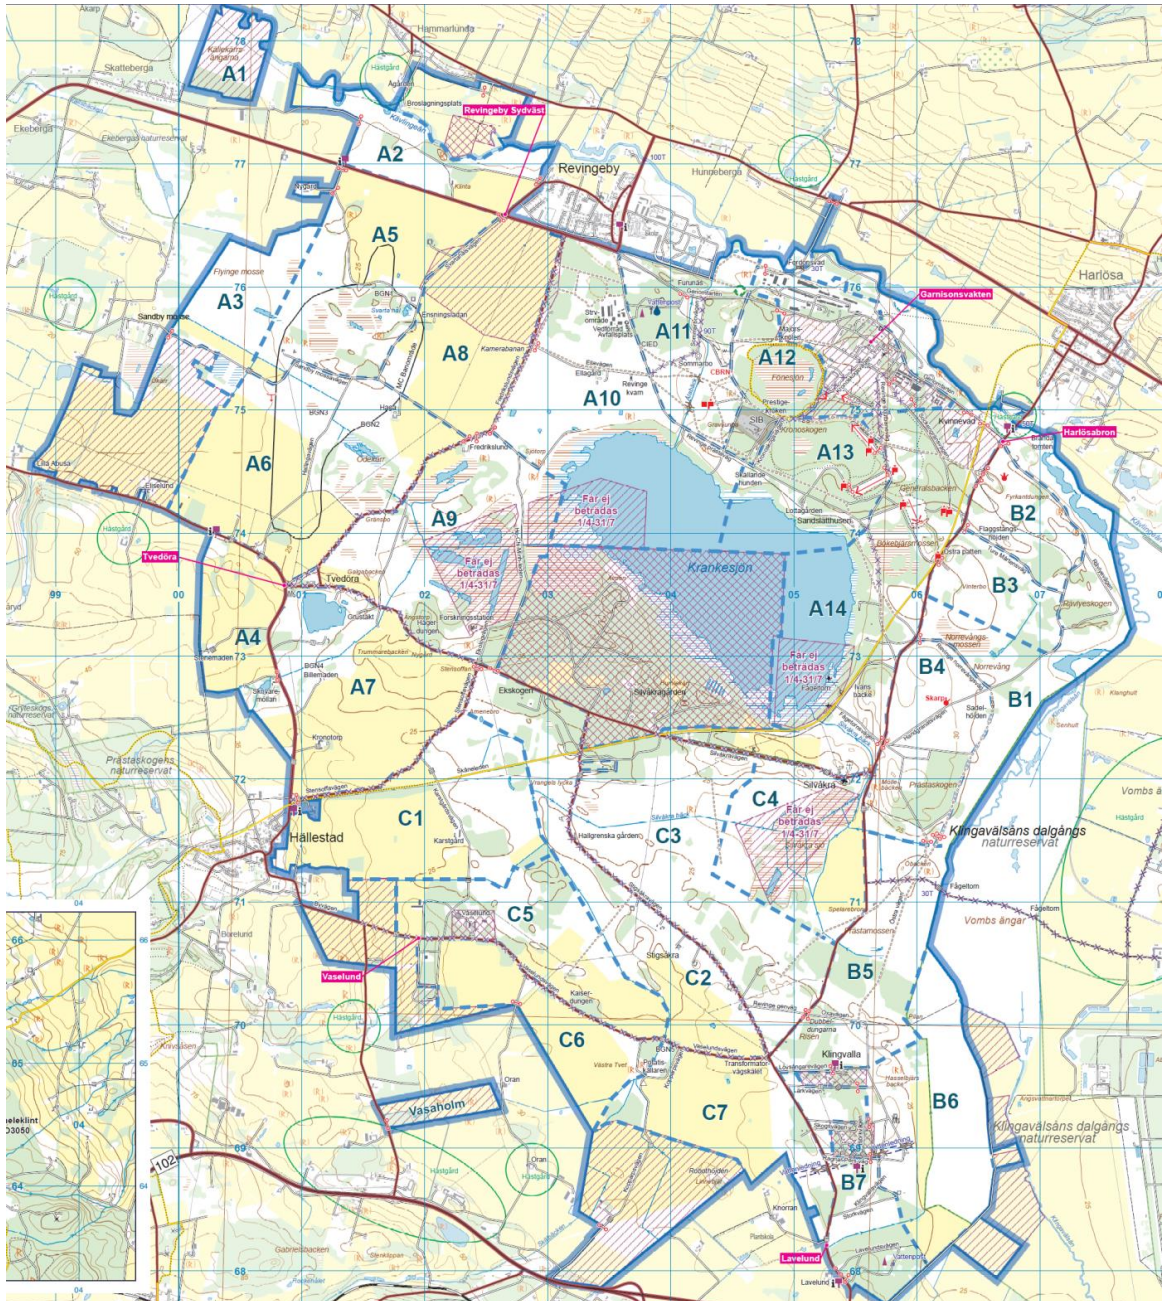

Avlysning Revingehed övningsfält augusti 2022

(1 bilaga: Områdeskarta Revingehed övningsfält)

Tillträdesförbud

Med stöd av skyddslagen (2010:305) råder tillträdesförbud för allmänheten att beträda skyddsobjekt enligt omfattning nedan.

Bommarna börjar stängas två timmar innan verksamheten börjar.

Datum	Klockslag	Områden	Övningsledare
2022-08-30	0730-1630	B4	GU-Bat
2022-08-31	0900-1700	B1-B4	GU-Bat

Planerad farlig verksamhet

Det kan vara förenat med livsfara att under nedan angivna tider beträda angivna områden på Revingehed övningsfält.

Datum	Klockslag	Områden	Övningsledare
2022-08-10	0730-1130	A8	MVR
2022-08-17	0730-1130	A8	MVR
2022-08-24	0730-1130	A8	MVR
2022-08-31	0730-1130	A8	MVR

(MNE)

Övrig farlig verksamhet

Försvarsmakten övar kontinuerligt och ibland med korta tidsförhållanden. Allmänheten måste därför alltid vara uppmärksam vid beträdande av ett militärt övningsfält.

Wiberg, Anette

Stf C UtbödE

Handlingen är fastställd i Försvarsmaktens elektroniska dokument- och ärendehanteringssystem.

Områdeskarta Revingehed övningsfält

Kartunderlag: MO3010 Revingehed övningsfält

Wiberg, Anette