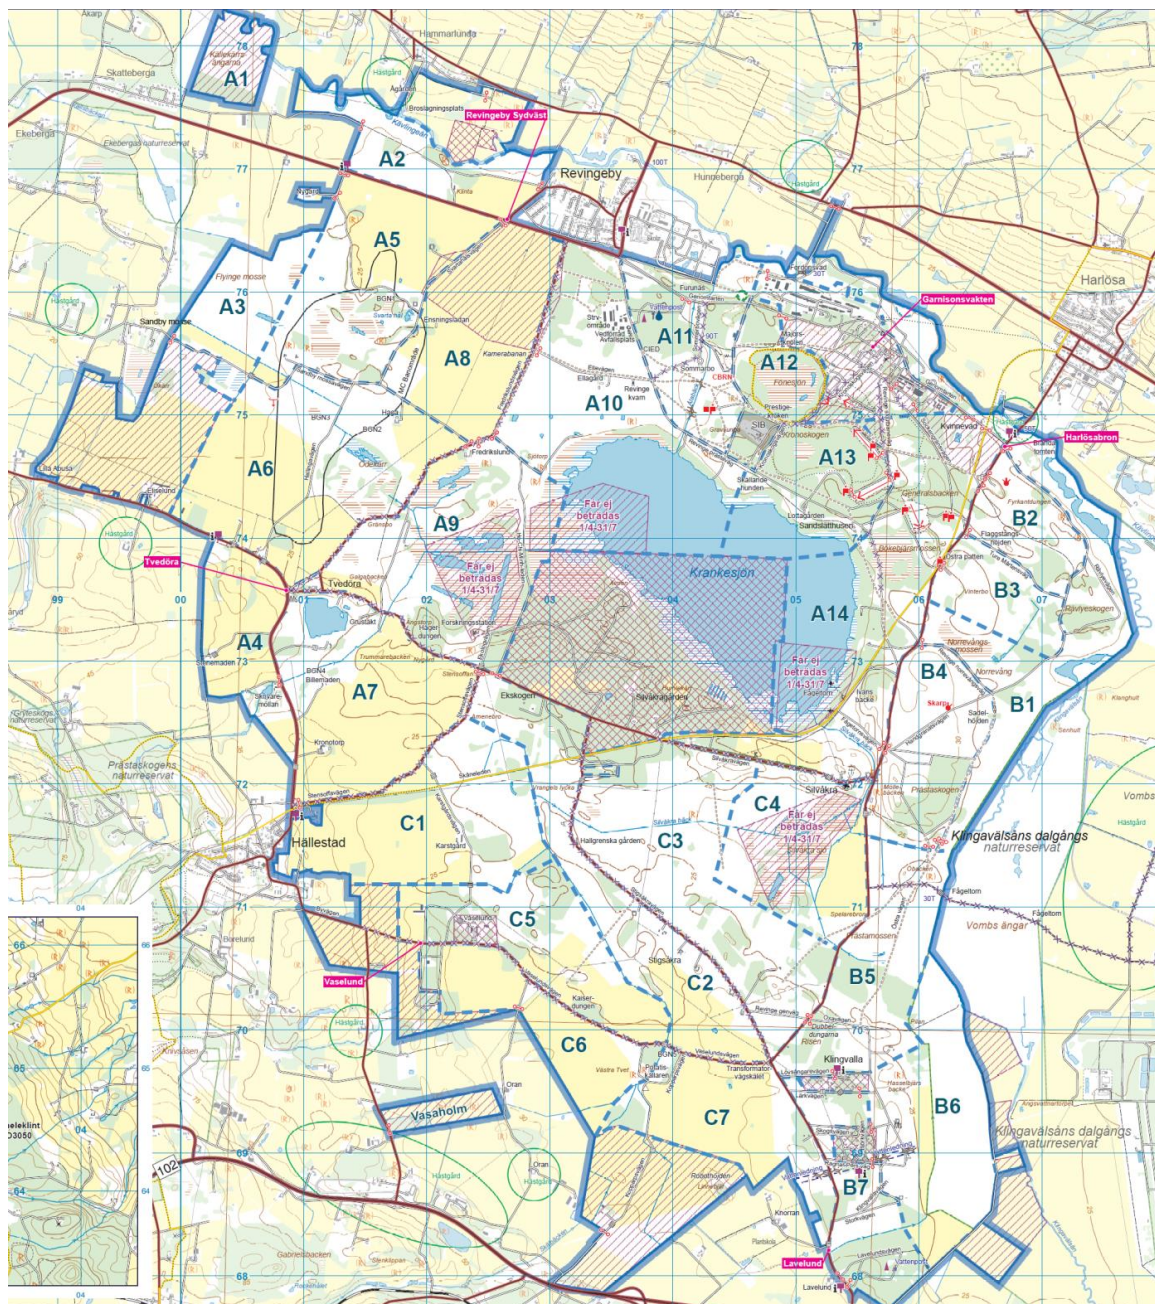

Områdeskarta Revingehed övningsfält

Kartunderlag: MO3010 Revingehed övningsfält

Engblom, Mathias

[Klicka här för att ange befattning.](#)

Handlingen är fastställd i Försvarets elektroniska dokument- och ärendehanteringssystem.