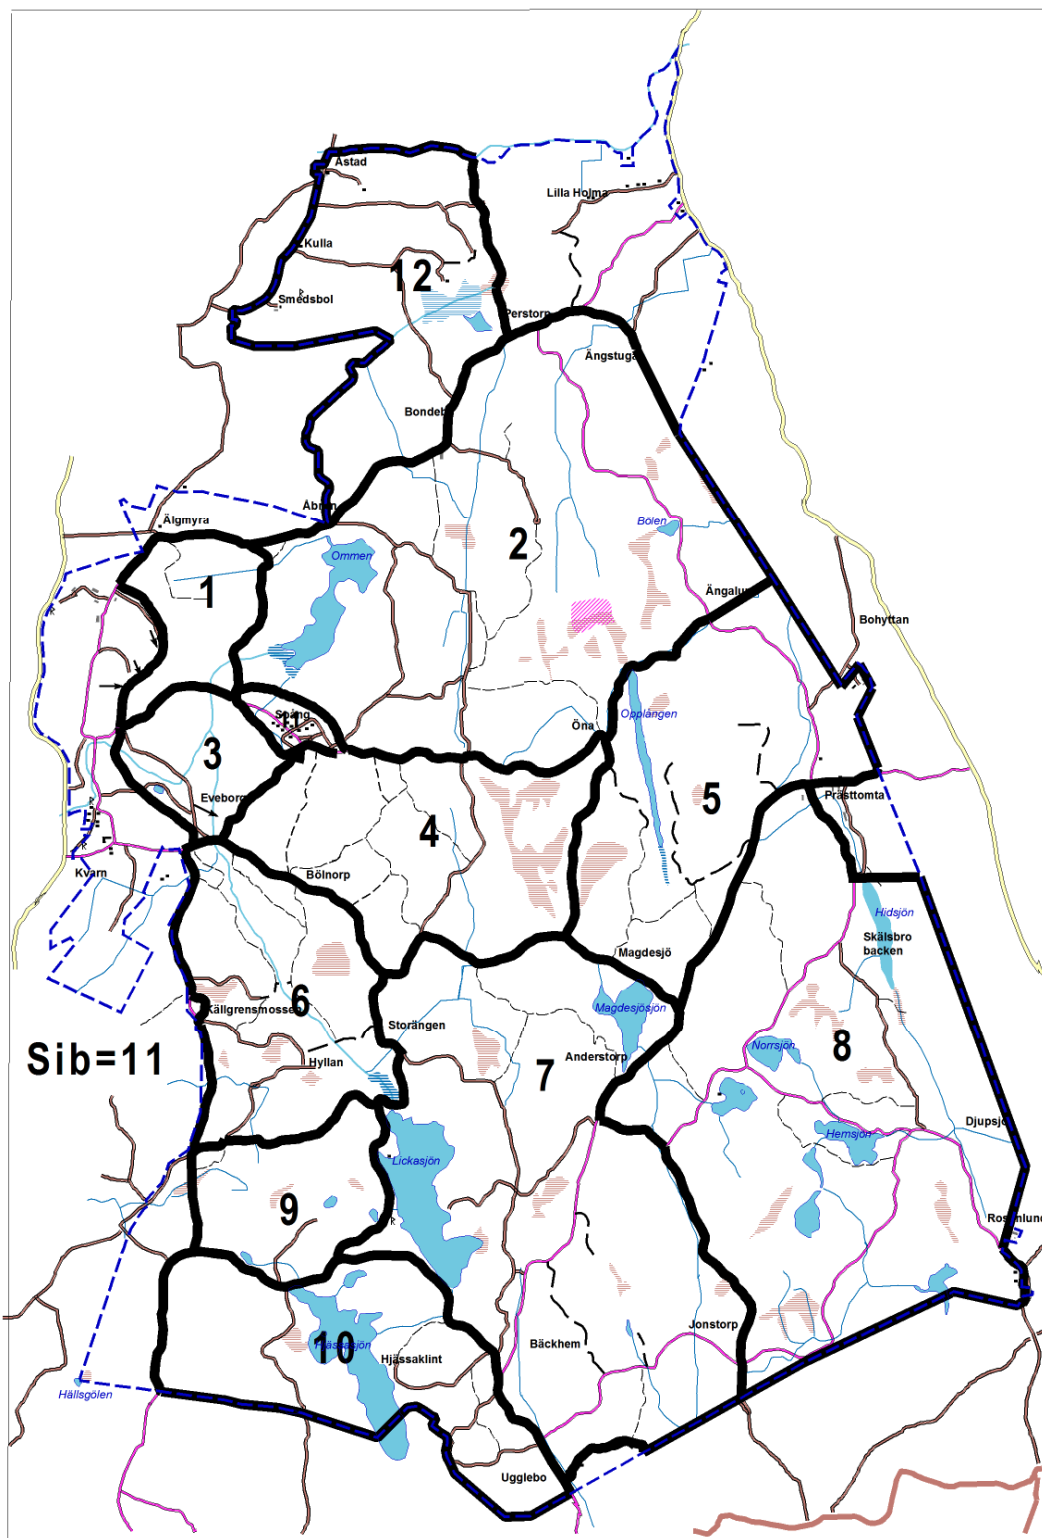

TILLTRÄDESFÖRBUD

TILLTRÄDESFÖRBUD RÅDER UNDER NEDAN ANGIVNA TIDER

Vecka 938

Datum	Veckodag	Vecka	Tid	Område	Övrigt
2019-09-17	Tisdag	938	0900-1600	2,3,4,6,9	
2019-09-18	Onsdag	938	0900-1600	2,3,4,6,9	
2019-09-19	Torsdag	938	0900-1600	2,3,4,6,9	

DET ÄR LIVSFARLIGT ATT UNDER OVAN ANGIVNA TIDER BETRÄDA
AVSPÄRRAT OMRÅDE

2019-09-04

.....
Kn Magnus Allard

FÖRSVARSMAKTEN

SKARABORGS REGEMENTE

Prästtomta skjutfält

Datum

2019-09-04