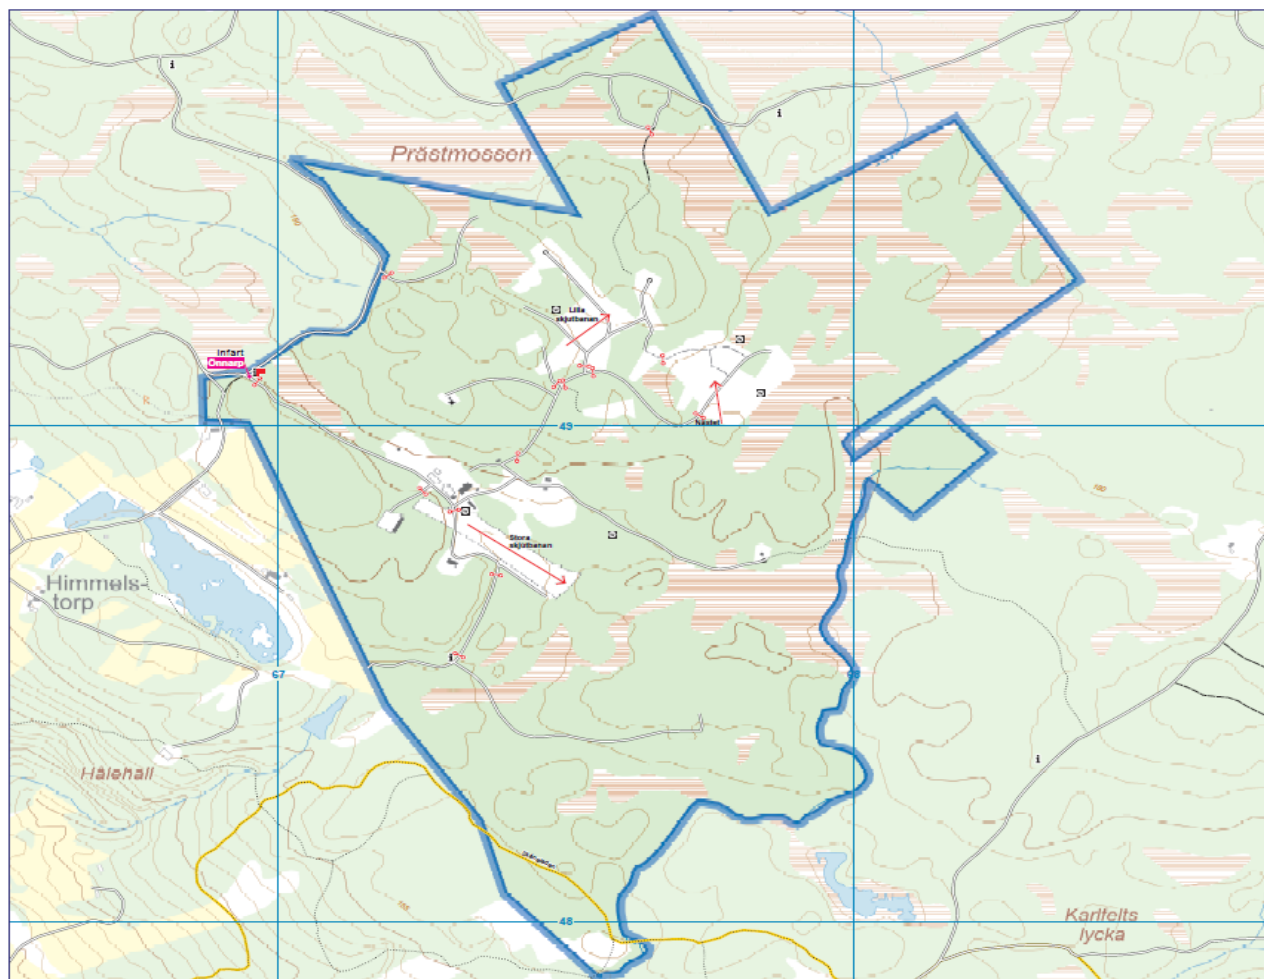

Områdeskarta Önnarps övningsfält

Karta: NMK

Olsson, David

Stf C GarnE

Handlingen är fastställd i Försvarets elektroniska dokument- och ärendehanteringssystem.