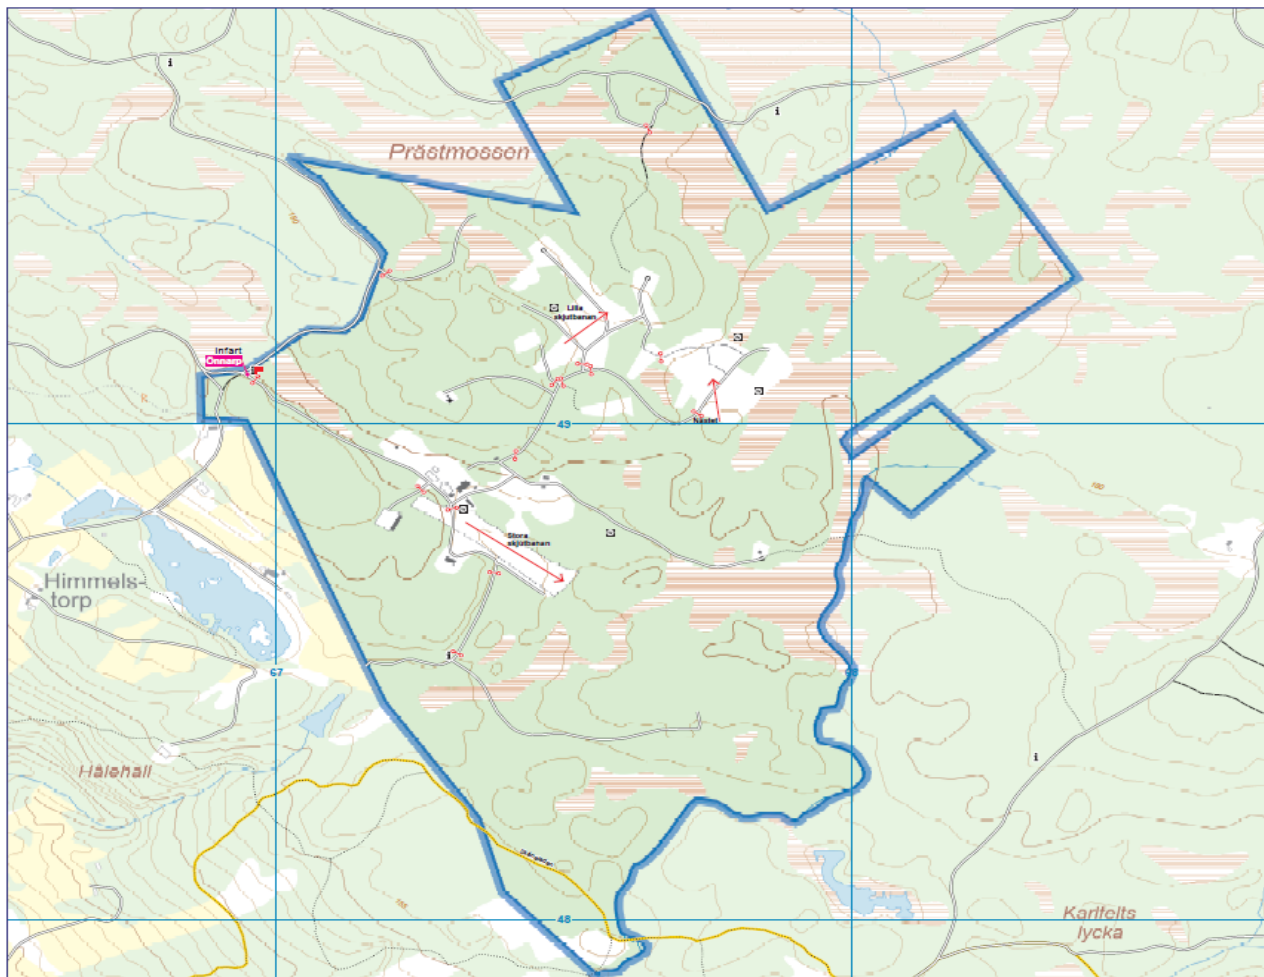

Områdeskarta Önnarps övningsfält

Karta: NMK

Wiberg, Anette

Stf C UtbördE

Handlingen är fastställd i Försvarsmaktens elektroniska dokument- och ärendehanteringssystem.