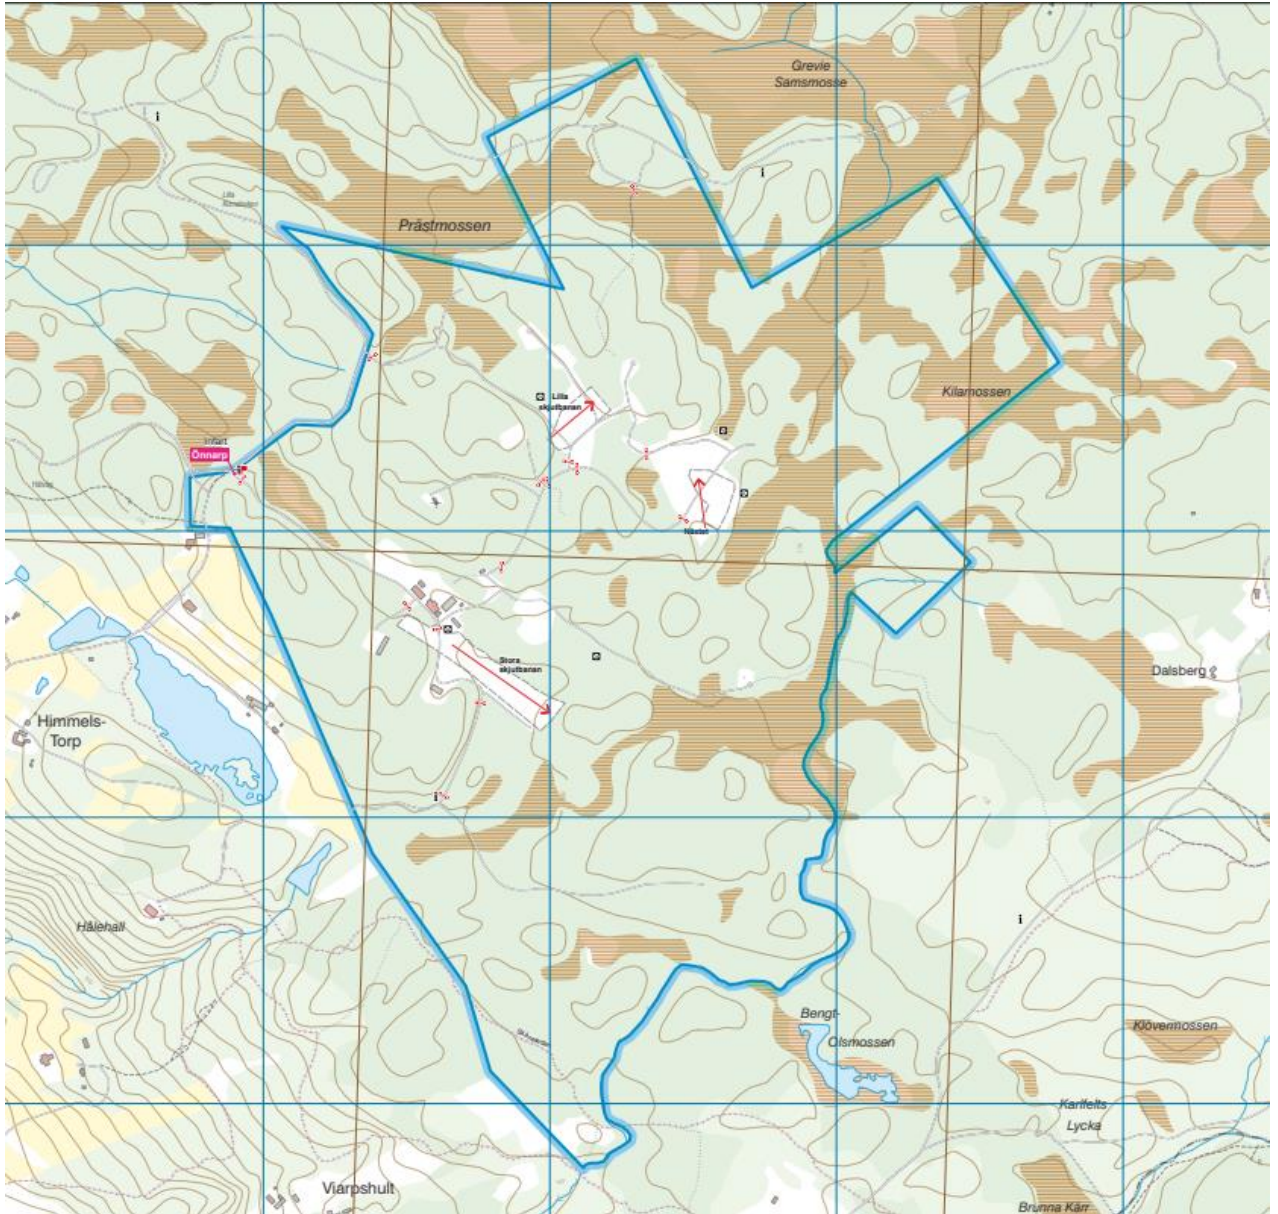

Områdeskarta Önnarp övningsfält

Karta: M7716-930026

Engblom, Mathias

C Garne

Handlingen är fastställd i Försvarsmaktens elektroniska dokument- och ärendehanteringssystem.