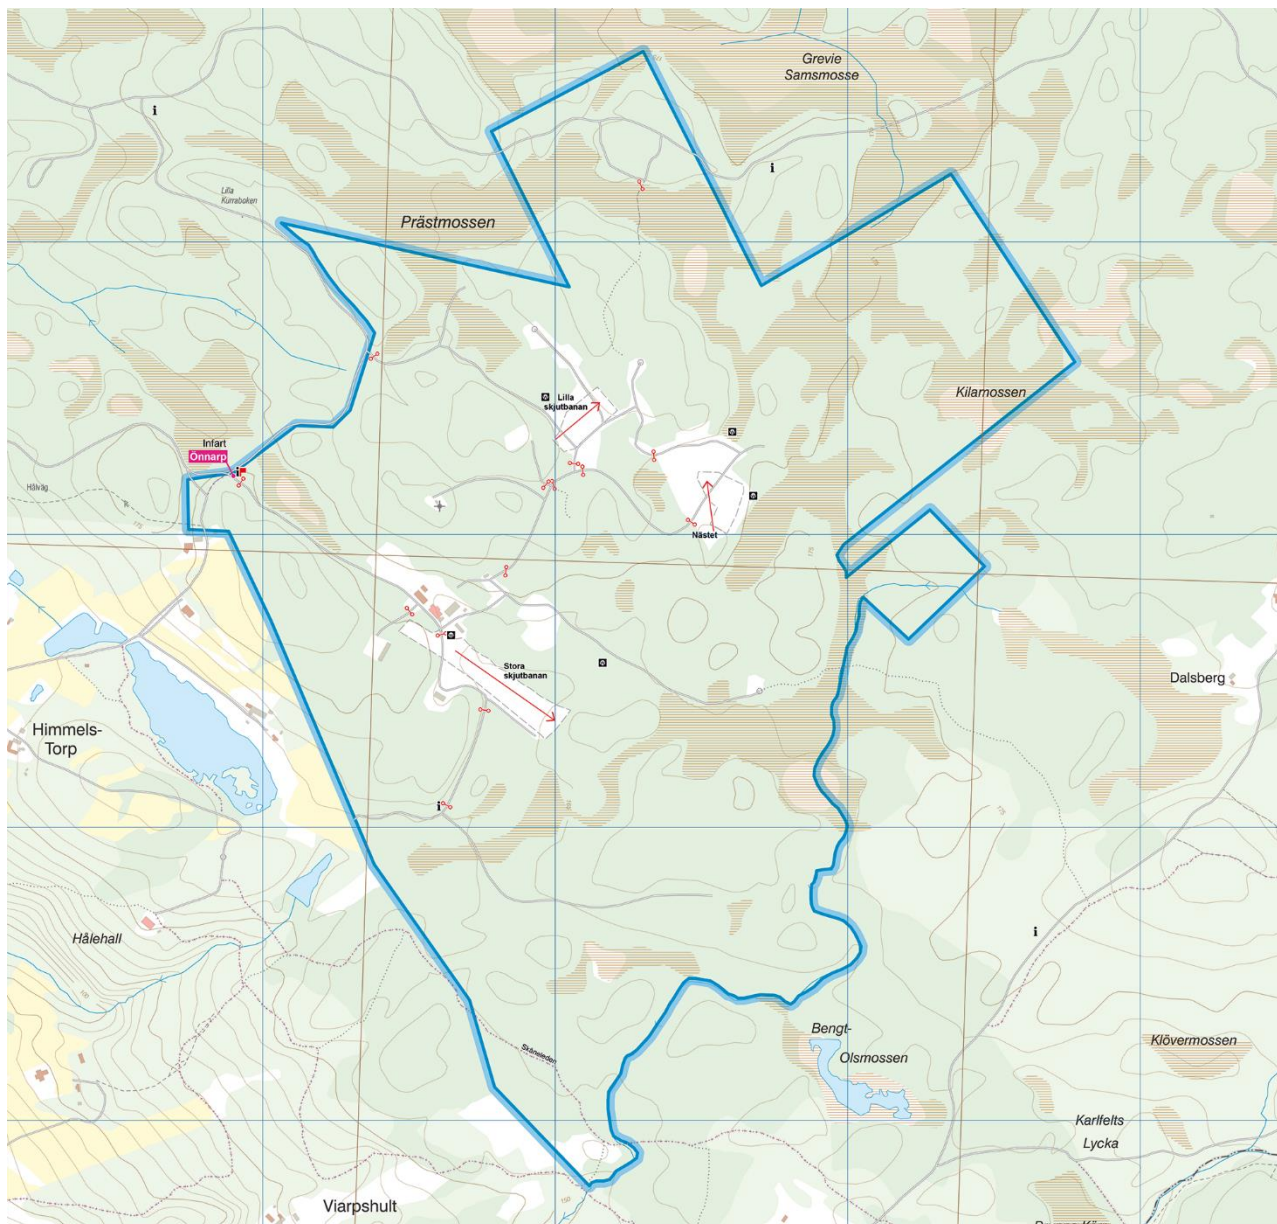

Områdeskarta Önnarp övningsfält

Karta: M7716-930026

Engblom, Mathias

C GarnE

Handlingen är fastställd i Försvarsmaktens elektroniska dokument- och ärendehanteringssystem.