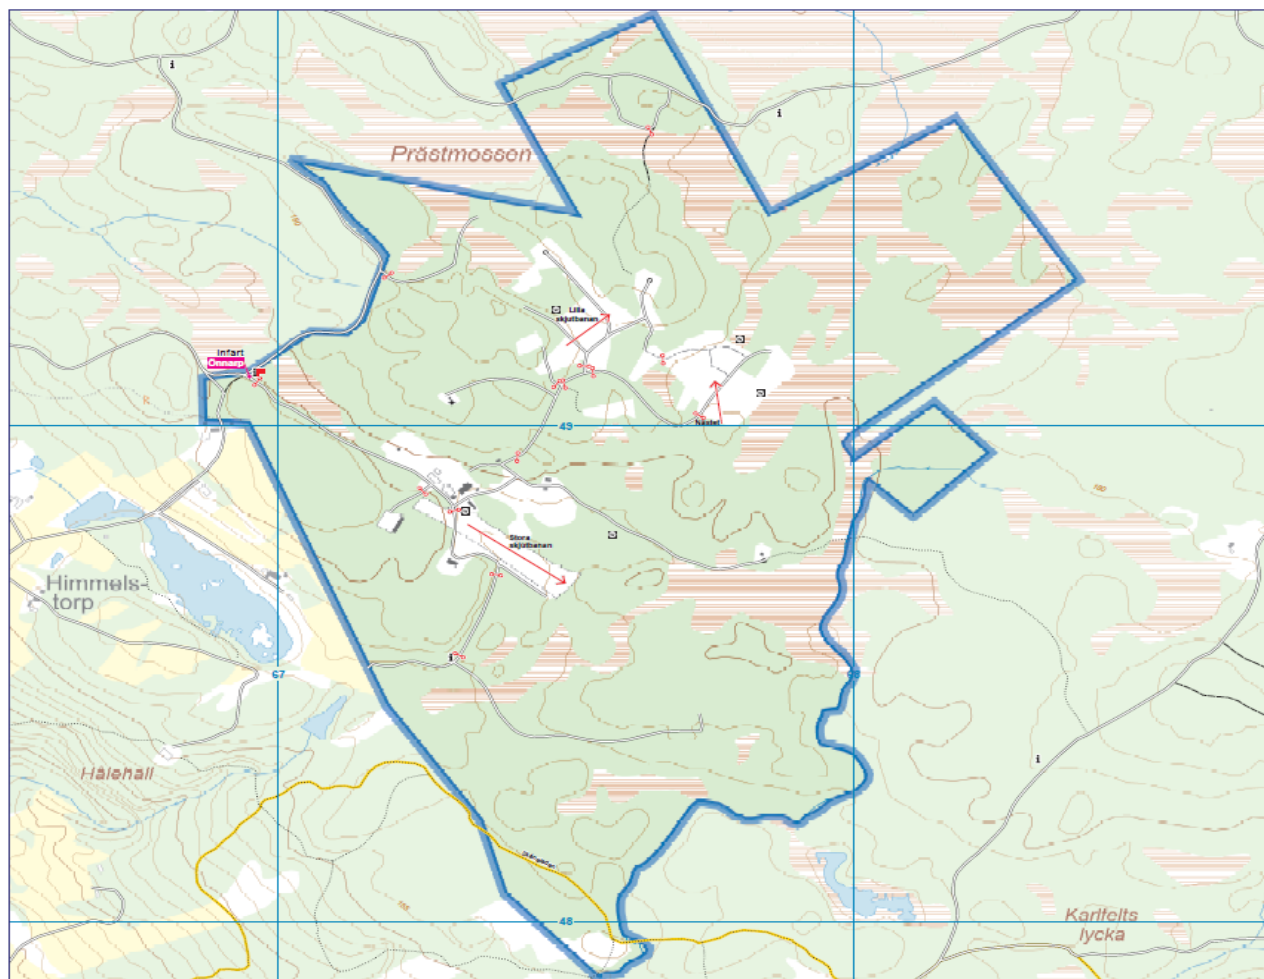

Områdeskarta Önnarps övningsfält

Karta: NMK

Wiberg, Anette

Stf C UtbstödE

Handlingen är fastställd i Försvarets elektroniska dokument- och ärendehanteringssystem.