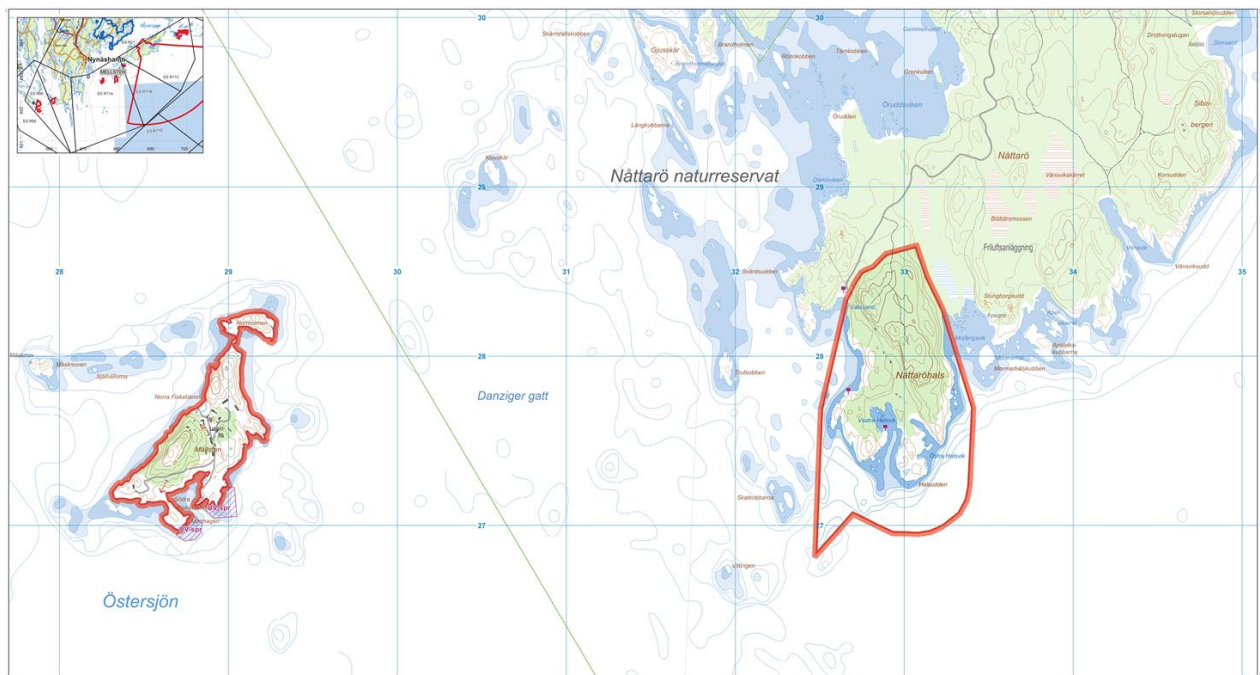

TILLTRÄDESFÖRBUD

Mellstens skjutfält

Avser perioden: 2021-01-01 till 2021-12-31.

Observera att verksamheten kan ändras med kort varsel. Det är alltid informationstavlorna och vägbommarna som gäller i första hand.

Observera att permanent tillträdesförbud råder på markerade områden utom Nattaröhals enligt tider nedan.

INGET TILLTRÄDESFÖRBUD RÅDER UNDER PERIODEN