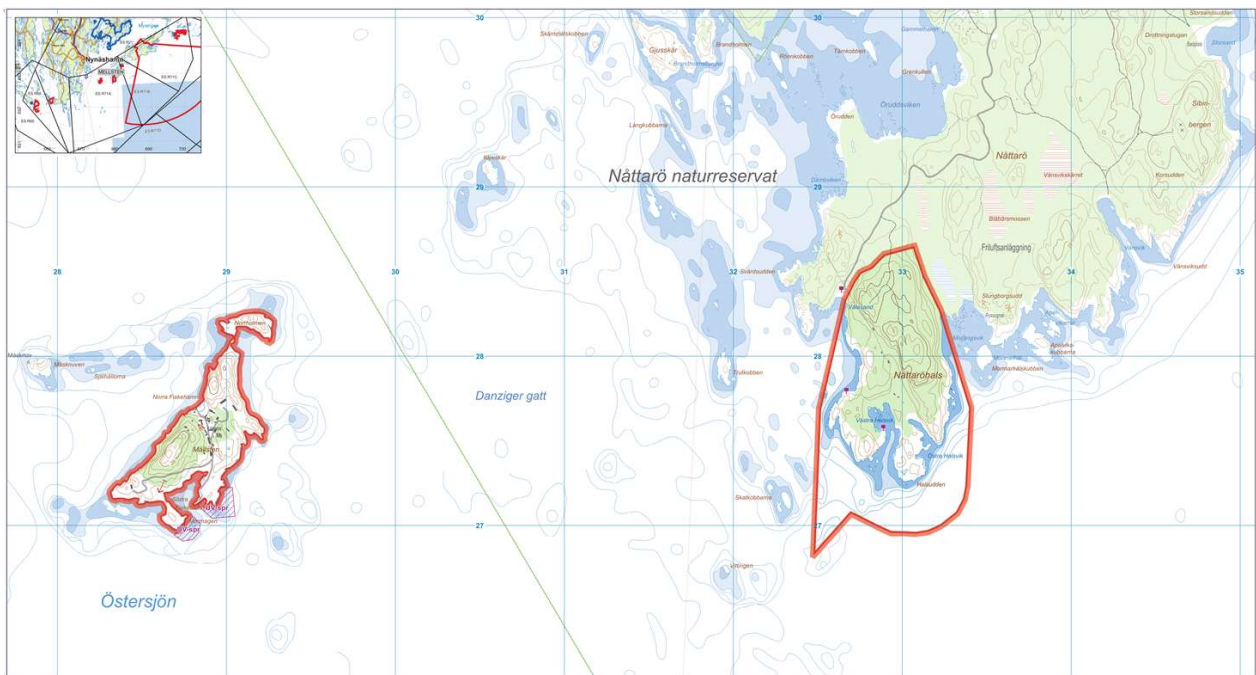

TILLTRÄDESFÖRBUD

Mellstens skjutfält

Avser perioden: 2018-01-01 till 2018-12-31.

Observera att verksamheten kan ändras med kort varsel. Det är alltid informationstavlorna och vägbommarna som gäller i första hand.

LIVSFARLIGT att vidröra ammunition (projektiler o dyl.). Passera aldrig en nedfälld bom, det kan innebära LIVSFARA. En bom kan vara fälld även då tillträdesförbud inte råder men även då är tillträde förbjudet.

Observera att permanent tillträdesförbud råder på markerade områden utom Nattaröhals enligt tider nedan.

Tillträdesförbud råder under nedan angivna tider

Datum	Veckodag	Tid	Område
		-	
		-	
		-	
		-	
		-	
		-	
		-	