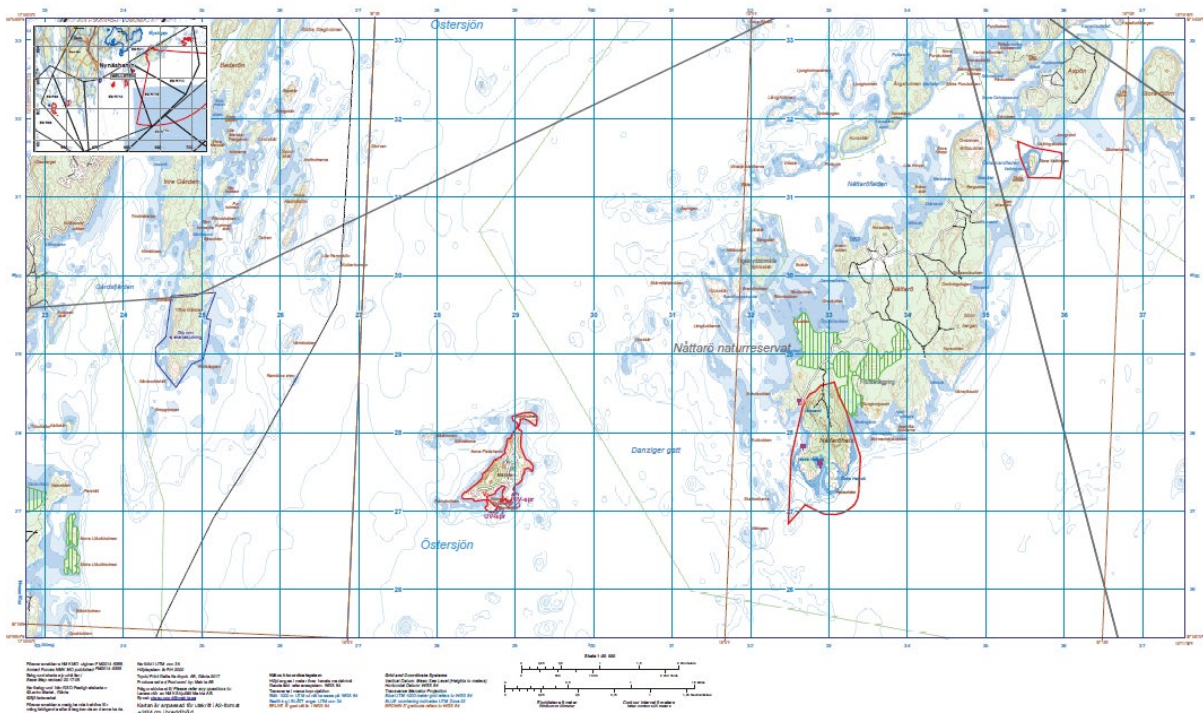

Mellstens skjutfält (med Nåttaröhals)

Avser perioden: 2020-01-01 till 2020-12-31.

Observera att verksamheten kan ändras med kort varsel. Normalt läggs information om tillträdesförbud ut torsdag veckan innan aktuell verksamhetsvecka.

LIVSFARLIGT att vidröra ammunition (projektiler o dyl.). Passera aldrig en nedfälld bom utan att ta del av varningsmeddelande, det kan innebära LIVSFARA. Även om tillträdesförbud inte råder kan Försvarsmakten bedriva farlig verksamhet på skjutfältet.

Observera att permanent tillträdesförbud råder på Mellsten

Tillträdesförbud på **Nåttarö hals** råder under nedan angivna tider (Om inte något tillträdesförbud återfinns nedan finns ingen tillträdesbegränsning under aktuell period)

Datum	Veckodag	Tid	Område
		-	
		-	
		-	
		-	
		-	
		-	