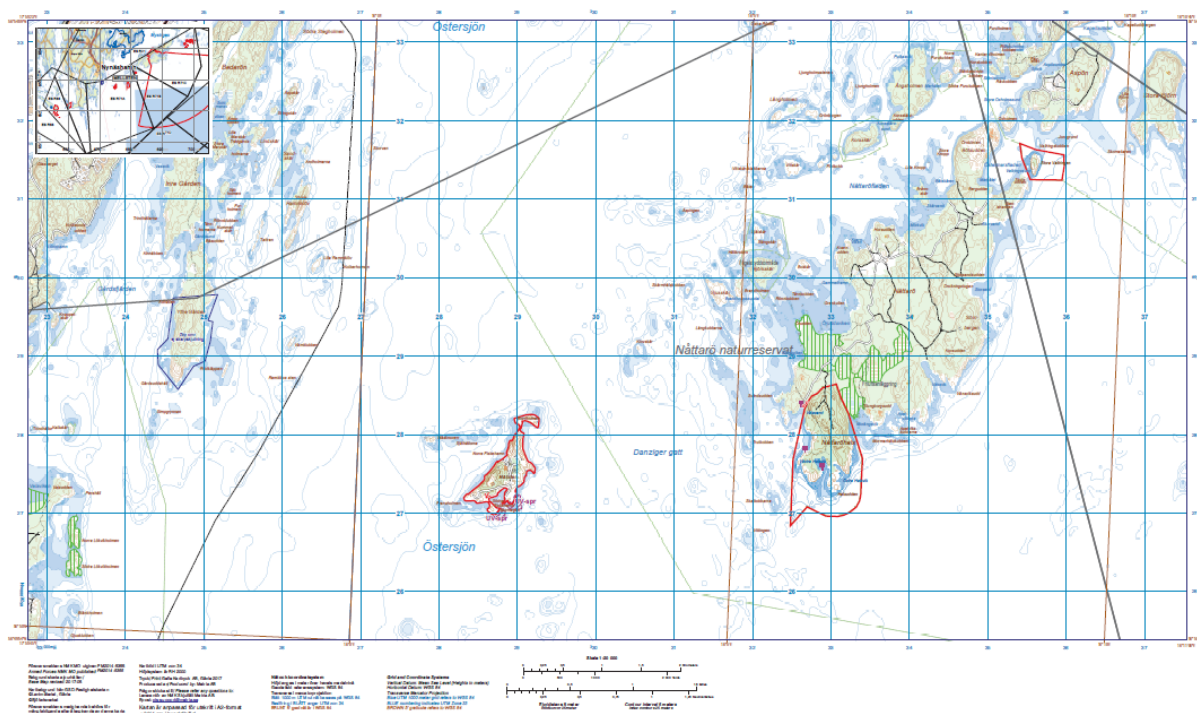

### Mellstens skjutfält (med Nåttaröhals)

Avser perioden: 2019-01-01 till 2019-12-31.

Observera att verksamheten kan ändras med kort varsel. Normalt läggs information om tillträdesförbud ut torsdag veckan innan aktuell verksamhetsvecka.

**LIVSFARLIGT** att vidröra ammunition (projektiler o dyl.). Passera aldrig en nedfälld bom utan att ta del av varningsmeddelande, det kan innebära LIVSFARA. Även om tillträdesförbud inte råder kan Försvarsmakten bedriva farlig verksamhet på skjutfältet.

### Observera att permanent tillträdesförbud råder på Mellsten

Tillträdesförbud på **Nåttarö hals** råder under nedan angivna tider (Om inte något tillträdesförbud återfinns nedan finns ingen tillträdesbegränsning under aktuell period)

Datum	Veckodag	Tid	Område
		-	
		-	
		-	
		-	
		-	
		-	