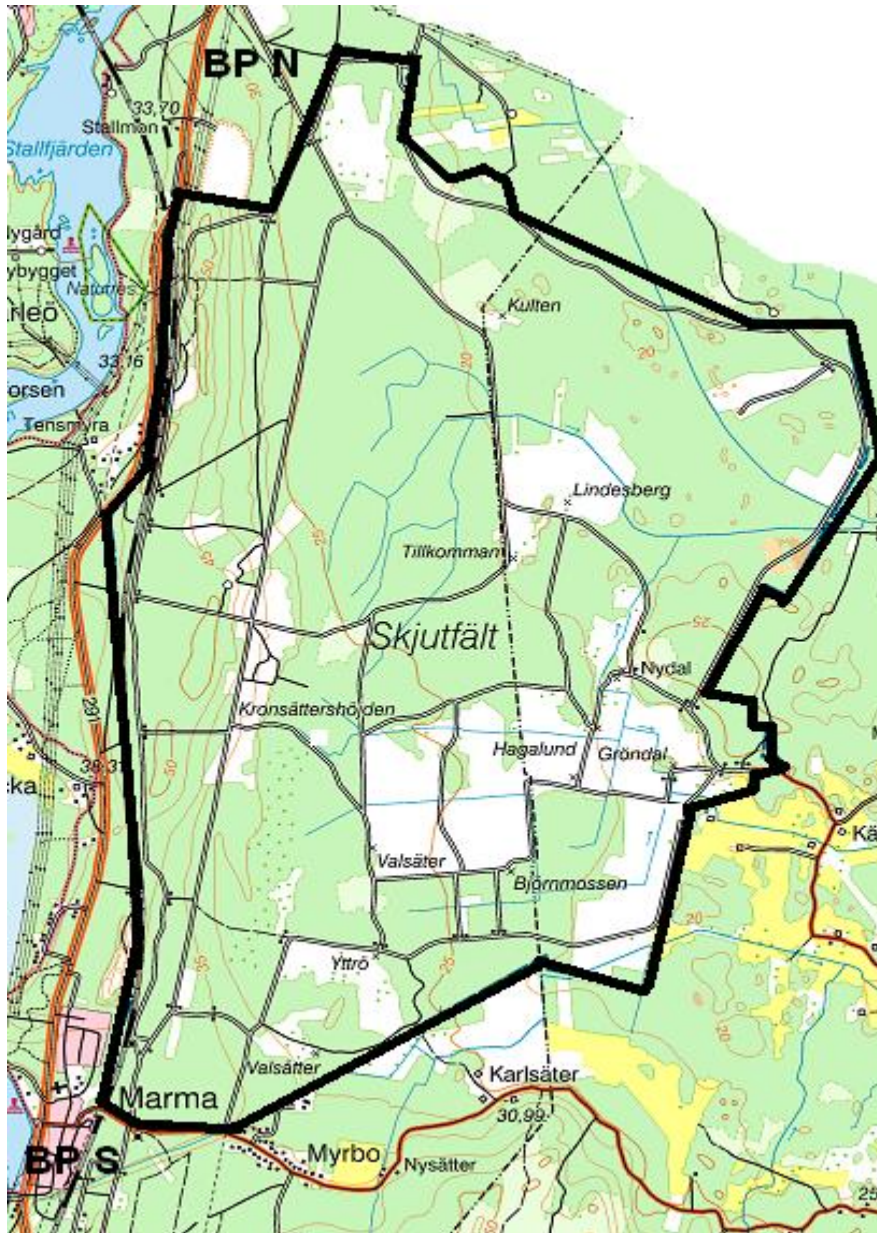

LIVGARDET
Övn- och skjutfältsavd
814 95 ÄLVKARLEBY
Tfn 026-75150

2020-11-19
Skjutvarning för
MARMA SKJUTFÄLT

Övrigt:

**OBSERVERA att det
ALLTID råder
FORDONSFÖRBUD på
fältet. Även när det ej
råder tillträdesförbud.**

Vid frågor:

Ring Marma skjutfält

**TILLTRÄDESFÖRBUD RÅDER INOM SPÄRRAT OMRÅDE
ENLIGT SKYDDSLAGEN 2010:305 2§**

**V.052 till och med v.102
Råder inget tillträdesförbud**

God jul och gott nytt år önskar Marma skjutfält