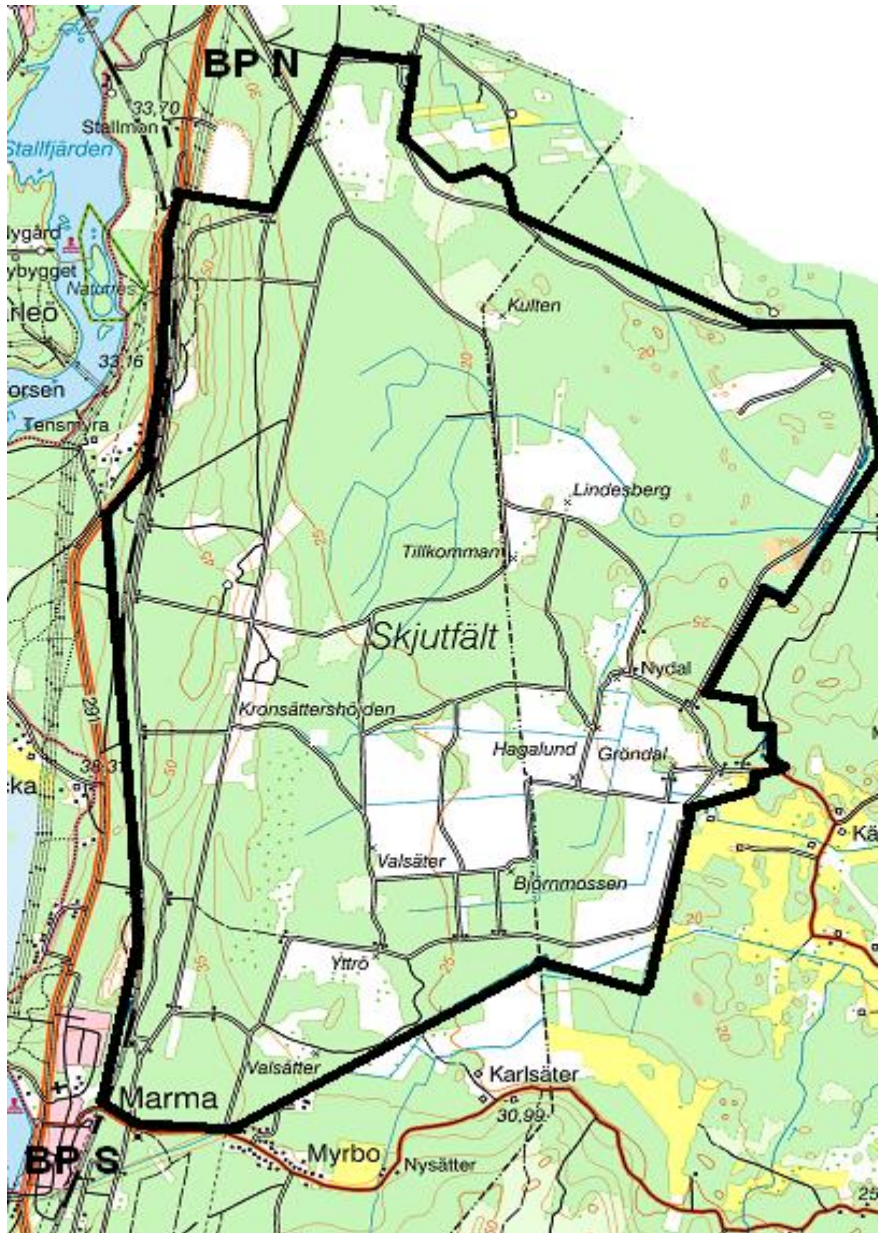

LIVGARDET  
Övn- och skjutfältsavd  
814 95 ÄLVKARLEBY  
Tfn 026-75150

2018-11-20  
Skjutvarning för  
MARMA SKJUTFÄLT

Övrigt:

**TILLTRÄDESFÖRBUD RÅDER INOM SPÄRRAT OMRÅDE  
ENLIGT SKYDDSLAGEN 2010:305 2§**

**V.852 till och med v.902  
Råder inget tillträdesförbud**

**God jul och gott nytt år önskar Marma skjutfält**

*Mattias Axner  
C Marma Skjutfält*