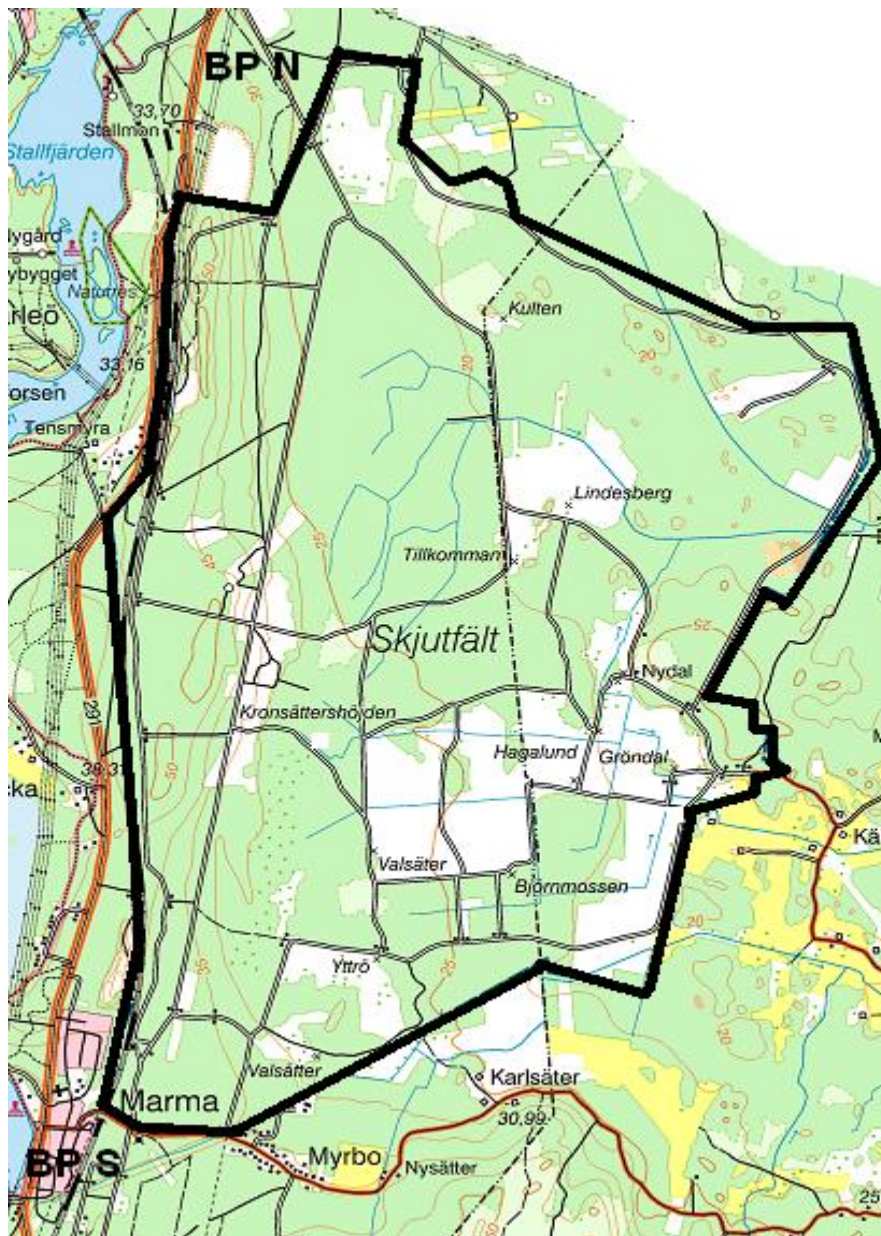

LIVGARDET
Övn- och skjutfältsavd
814 95 ÄLVKARLEBY
Tfn 026-75150

2020-11-19
Skjutvarning för
MARMA SKJUTFÄLT

Övrigt:

OBSERVERA att det
ALLTID råder
FORDONSFÖRBUD samt
ELDNINGSFÖRBUD på
fältet. Även när det ej råder
tillträdesförbud.

Vid frågor:
Ring Marma skjutfält

**TILLTRÄDESFÖRBUD RÅDER INOM SPÄRRAT OMRÅDE
ENLIGT SKYDDSLAGEN 2010:305 2§**

V.051

<u>Måndag</u>	<u>201214 00.00 -24.00</u>
<u>Tisdag</u>	<u>201215 00.00 -16.00</u>
<u>Onsdag</u>	<u>Inget tillträdesförbud</u>
<u>Torsdag</u>	<u>Inget tillträdesförbud</u>
<u>Fredag</u>	<u>Inget tillträdesförbud</u>
<u>Lördag</u>	<u>Inget tillträdesförbud</u>
<u>Söndag</u>	<u>Inget tillträdesförbud</u>