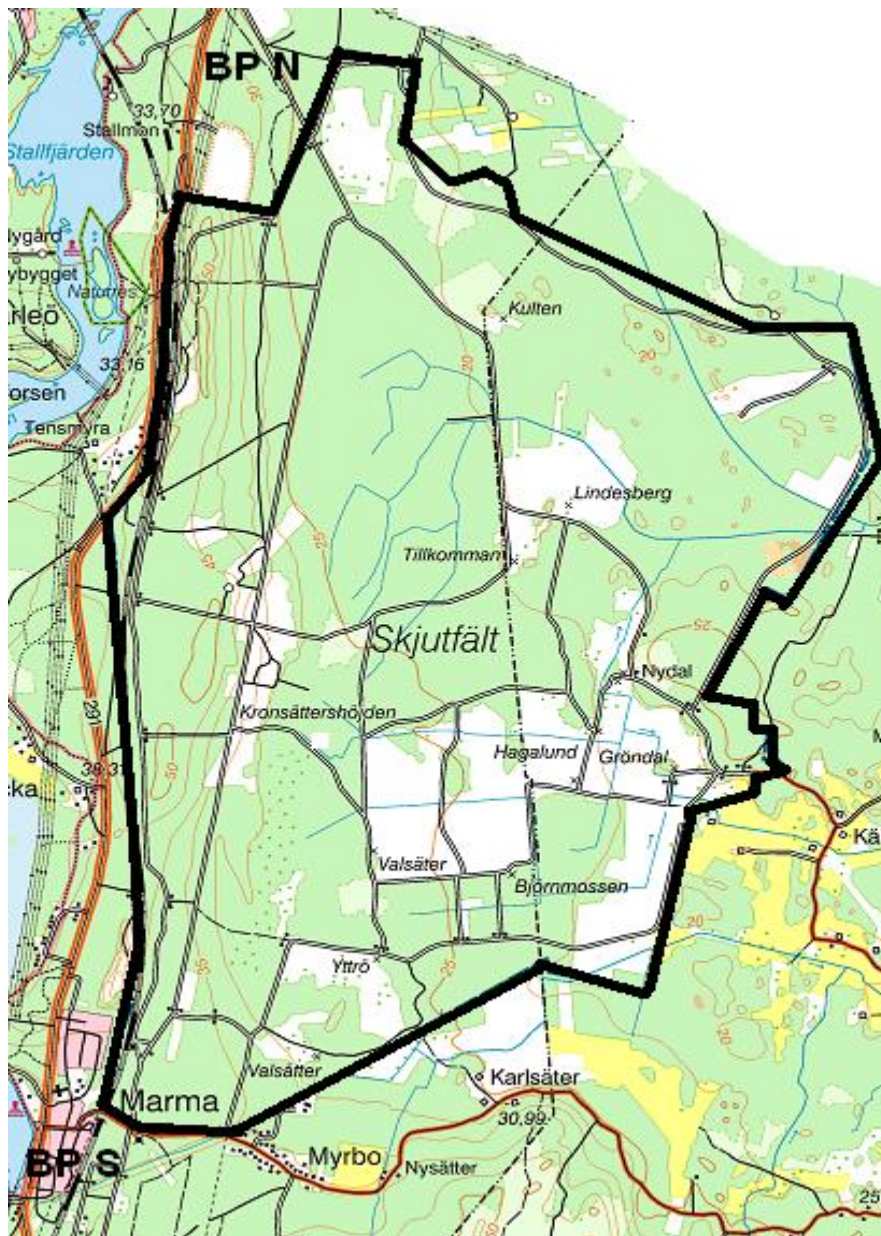

LIVGARDET
Övn- och skjutfältsavd
814 95 ÄLVKARLEBY
Tfn 026-75150

2018-11-20
Skjutvarning för
MARMA SKJUTFÄLT

Övrigt:

**Vid frågor:
Ring Marma skjutfält**

**TILLTRÄDESFÖRBUD RÅDER INOM SPÄRRAT OMRÅDE
ENLIGT SKYDDSLAGEN 2010:305 2§**

V.851

<u>Måndag</u>	<u>Inget tillträdesförbud</u>
<u>Tisdag</u>	<u>181218 09.00 – 24.00</u>
<u>Onsdag</u>	<u>181219 00.00 – 17.00</u>
<u>Torsdag</u>	<u>Inget tillträdesförbud</u>
<u>Fredag</u>	<u>Inget tillträdesförbud</u>
<u>Lördag</u>	<u>Inget tillträdesförbud</u>
<u>Söndag</u>	<u>Inget tillträdesförbud</u>