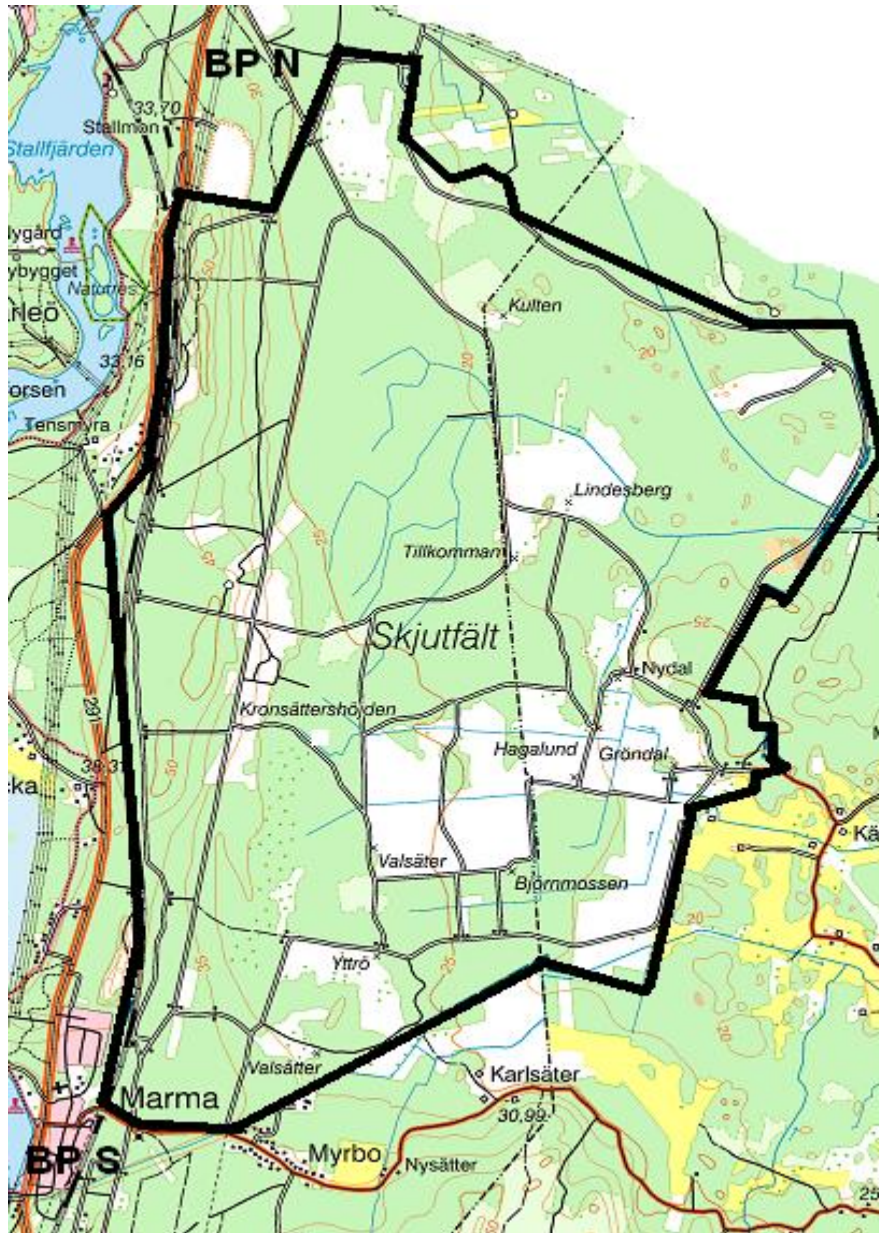

LIVGARDET
Övn- och skjutfältsavd
814 95 ÄLVKARLEBY
Tfn 026-75150

2018-11-20
Skjutvarning för
MARMA SKJUTFÄLT

Övrigt:

**Vid frågor:
Ring Marma skjutfält**

**TILLTRÄDESFÖRBUD RÅDER INOM SPÄRRAT OMRÅDE
ENLIGT SKYDDSLAGEN 2010:305 2§**

V.850

<u>Måndag</u>	<u>181210</u>	<u>00.00 – 09.00</u>
<u>Tisdag</u>	<u>Inget tillträdesförbud</u>	
<u>Onsdag</u>	<u>181212</u>	<u>09.00 – 17.00</u>
<u>Torsdag</u>	<u>Inget tillträdesförbud</u>	
<u>Fredag</u>	<u>Inget tillträdesförbud</u>	
<u>Lördag</u>	<u>Inget tillträdesförbud</u>	
<u>Söndag</u>	<u>Inget tillträdesförbud</u>	