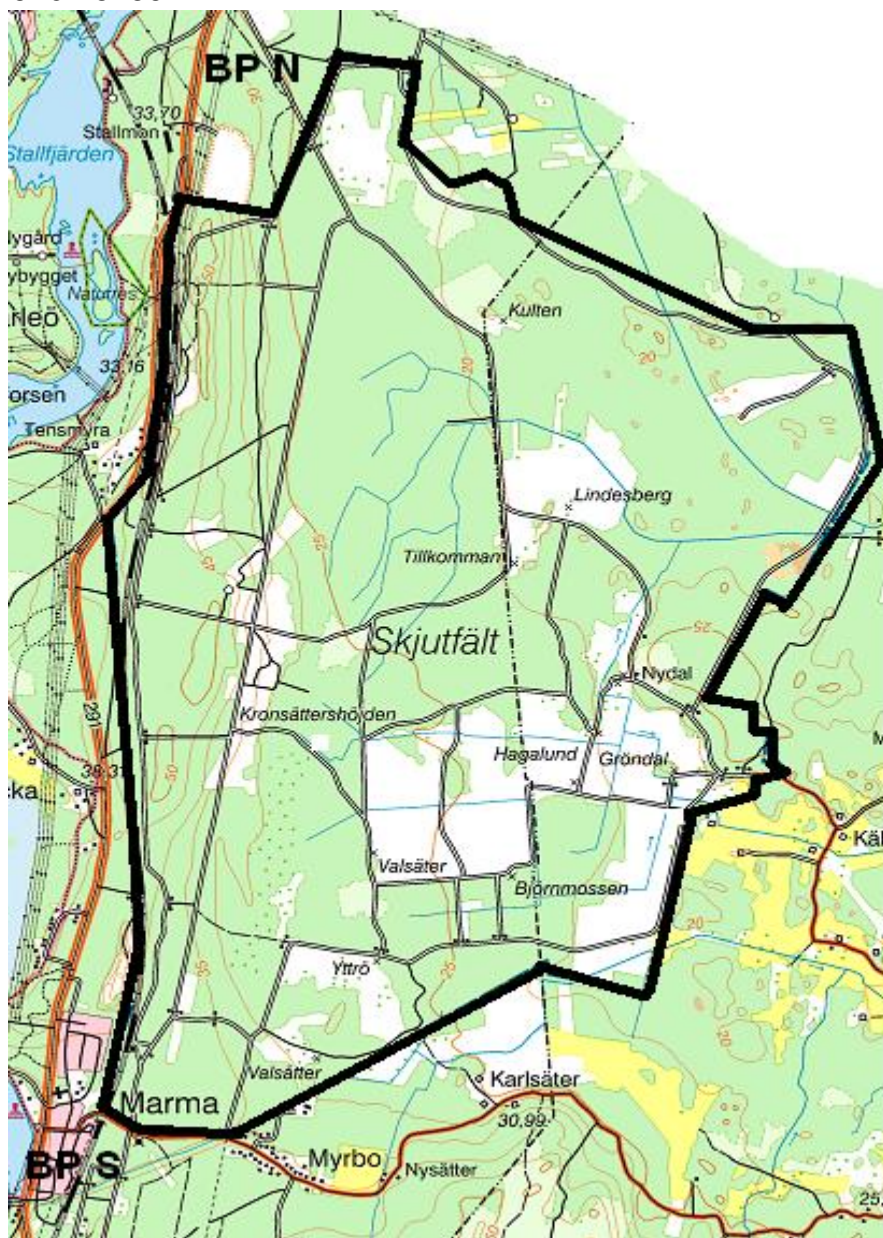

LIVGARDET  
Övn- och skjutfältsavd  
814 95 ÄLVKARLEBY  
Tfn 026-75150

2020-11-02  
Skjutvarning för  
MARMA SKJUTFÄLT

**Övrigt:**

**OBSERVERA** att det  
**ALLTID** råder  
**FORDONSFÖRBUD** samt  
**ELDNINGSFÖRBUD** på  
fältet. Även när det ej råder  
tillträdesförbud.

**Vid frågor:**  
**Ring Marma skjutfält**

**TILLTRÄDESFÖRBUD RÅDER INOM SPÄRRAT OMRÅDE  
ENLIGT SKYDDSLAGEN 2010:305 2§**

**V.050**

<u>Måndag</u>	<u>201207</u>	<u>00.00 -24.00</u>
<u>Tisdag</u>	<u>201208</u>	<u>00.00 -24.00</u>
<u>Onsdag</u>	<u>201209</u>	<u>00.00 -24.00</u>
<u>Torsdag</u>	<u>201210</u>	<u>00.00 -24.00</u>
<u>Fredag</u>	<u>201211</u>	<u>00.00 -24.00</u>
<u>Lördag</u>	<u>201212</u>	<u>00.00 -24.00</u>
<u>Söndag</u>	<u>201213</u>	<u>00.00 -24.00</u>