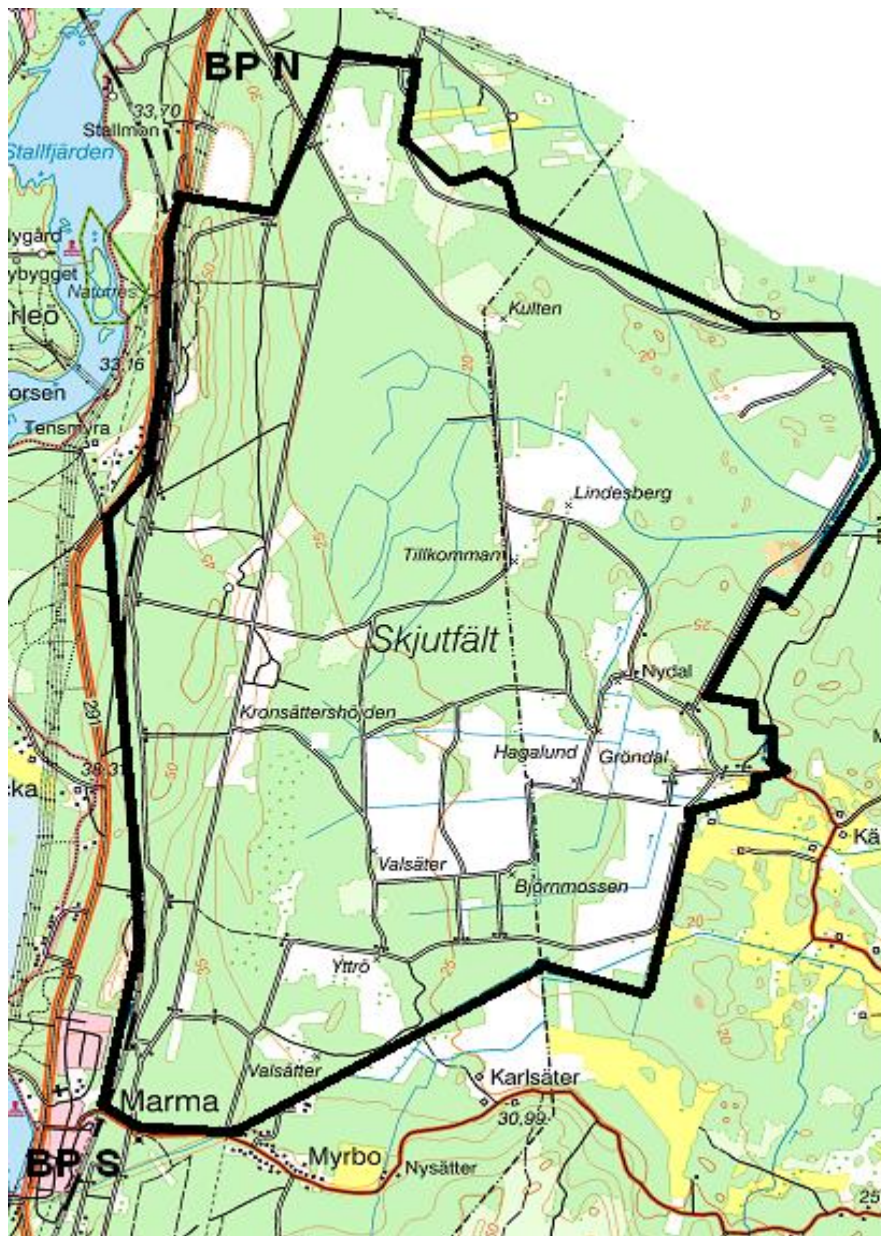

LIVGARDET  
Övn- och skjutfältsavd  
814 95 ÄLVKARLEBY  
Tfn 026-75150

2018-11-20  
Skjutvarning för  
MARMA SKJUTFÄLT

**Övrigt:**

**Vid frågor:  
Ring Marma skjutfält**

**TILLTRÄDESFÖRBUD RÅDER INOM SPÄRRAT OMRÅDE  
ENLIGT SKYDDSLAGEN 2010:305 2§**

**V.849**

<u>Måndag</u>	<u>181203</u>	<u>09.00 – 24.00</u>
<u>Tisdag</u>	<u>181204</u>	<u>00.00 – 24.00</u>
<u>Onsdag</u>	<u>181205</u>	<u>00.00 – 24.00</u>
<u>Torsdag</u>	<u>181206</u>	<u>00.00 – 24.00</u>
<u>Fredag</u>	<u>181207</u>	<u>00.00 – 24.00</u>
<u>Lördag</u>	<u>181208</u>	<u>00.00 – 24.00</u>
<u>Söndag</u>	<u>181209</u>	<u>00.00 – 24.00</u>