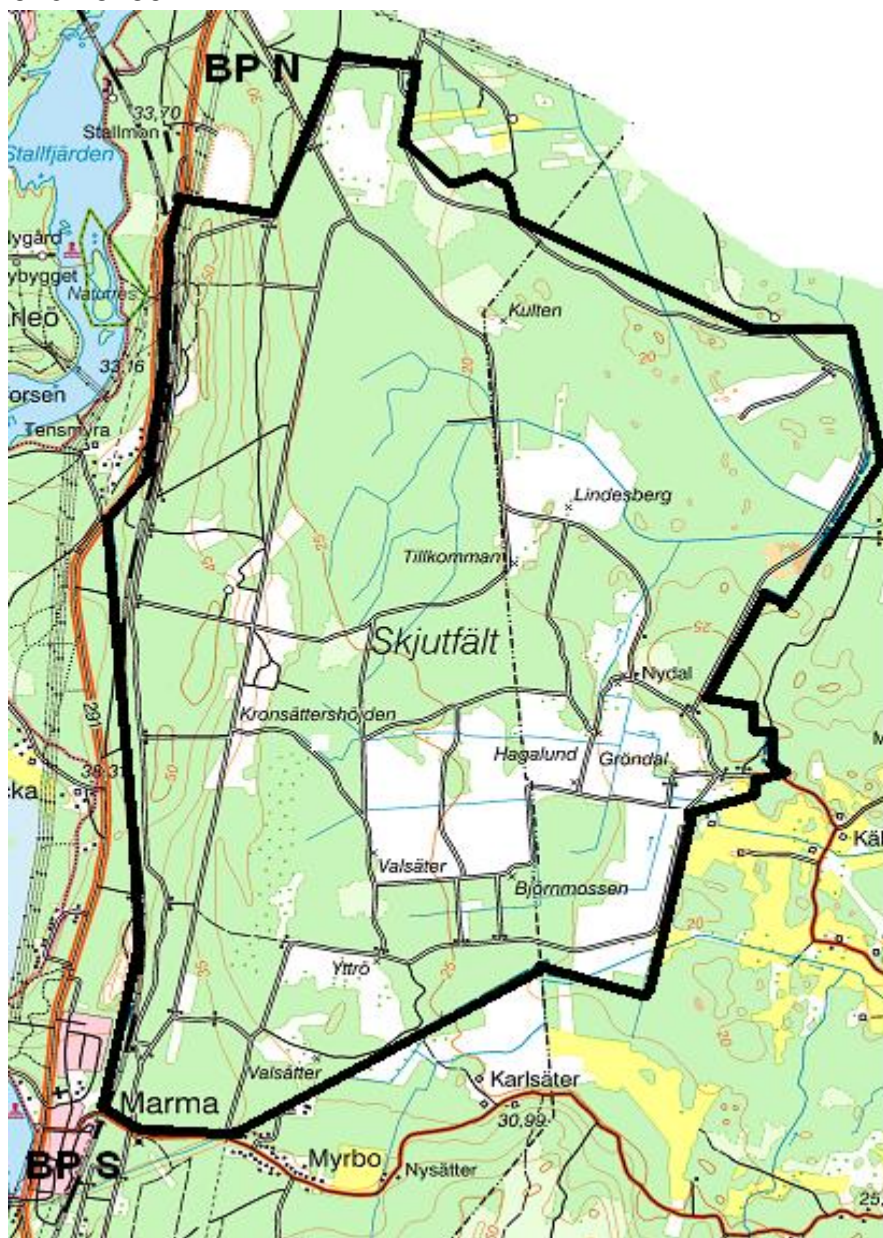

LIVGARDET
Övn- och skjutfältsavd
814 95 ÄLVKARLEBY
Tfn 026-75150

2020-11-02
Skjutvarning för
MARMA SKJUTFÄLT

Övrigt:

OBSERVERA att det
ALLTID råder
FORDONSFÖRBUD samt
ELDNINGSFÖRBUD på
fältet. Även när det ej råder
tillträdesförbud.

Vid frågor:
Ring Marma skjutfält

**TILLTRÄDESFÖRBUD RÅDER INOM SPÄRRAT OMRÅDE
ENLIGT SKYDDSLAGEN 2010:305 2§**

V.049

<u>Måndag</u>	<u>201130</u>	<u>00.00 -24.00</u>
<u>Tisdag</u>	<u>201201</u>	<u>00.00 -24.00</u>
<u>Onsdag</u>	<u>201202</u>	<u>00.00 -24.00</u>
<u>Torsdag</u>	<u>201203</u>	<u>00.00 -24.00</u>
<u>Fredag</u>	<u>201204</u>	<u>00.00 -24.00</u>
<u>Lördag</u>	<u>201205</u>	<u>00.00 -24.00</u>
<u>Söndag</u>	<u>201206</u>	<u>00.00 -24.00</u>