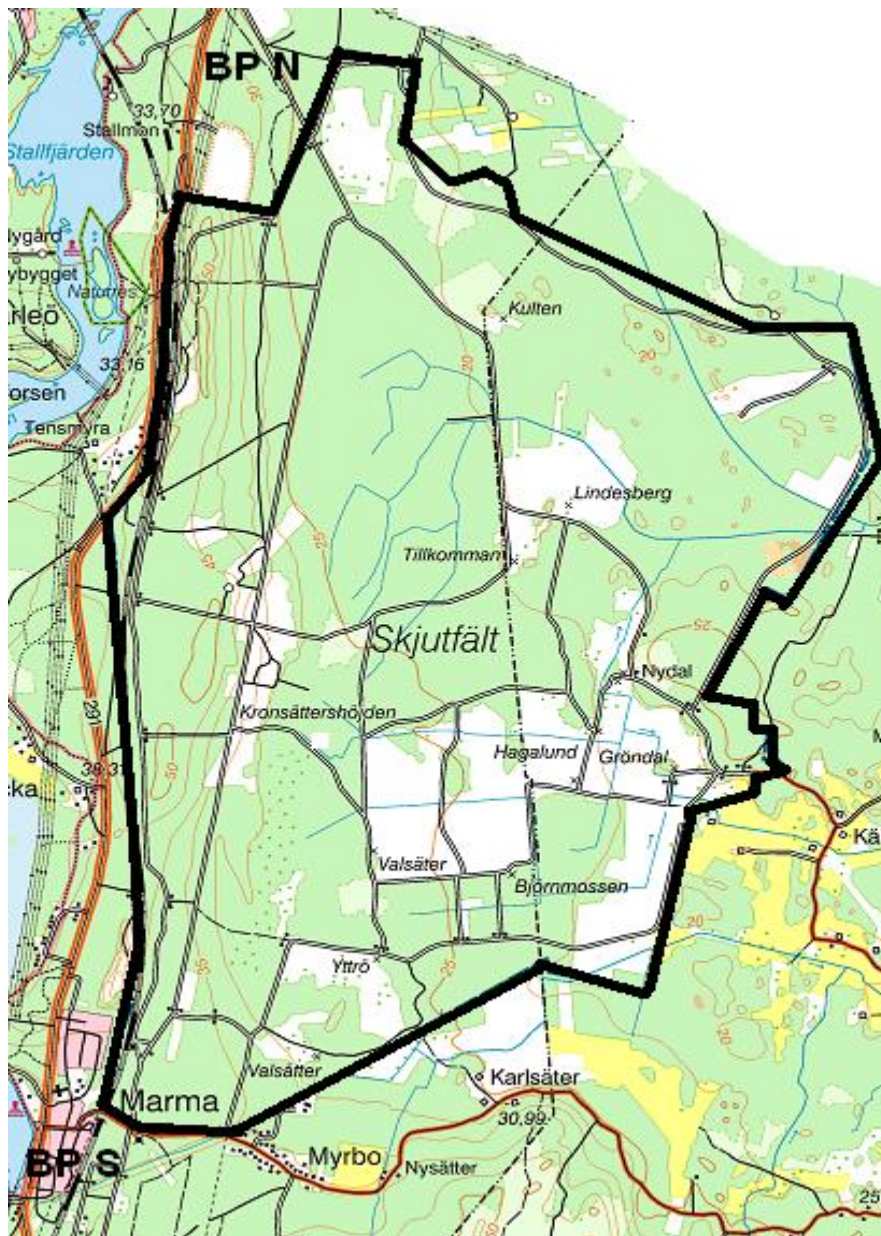

LIVGARDET
Övn- och skjutfältsavd
814 95 ÄLVKARLEBY
Tfn 026-75150

2018-10-30
Skjutvarning för
MARMA SKJUTFÄLT

Övrigt:

**Vid frågor:
Ring Marma skjutfält**

**TILLTRÄDESFÖRBUD RÅDER INOM SPÄRRAT OMRÅDE
ENLIGT SKYDDSLAGEN 2010:305 2§**

V.848

<u>Måndag</u>	<u>181126</u>	<u>09.00 – 24.00</u>
<u>Tisdag</u>	<u>181127</u>	<u>00.00 – 24.00</u>
<u>Onsdag</u>	<u>181128</u>	<u>00.00 – 24.00</u>
<u>Torsdag</u>	<u>181129</u>	<u>00.00 – 24.00</u>
<u>Fredag</u>	<u>181130</u>	<u>00.00 – 09.00</u>
<u>Lördag</u>	<u>Inget tillträdesförbud</u>	
<u>Söndag</u>	<u>Inget tillträdesförbud</u>	