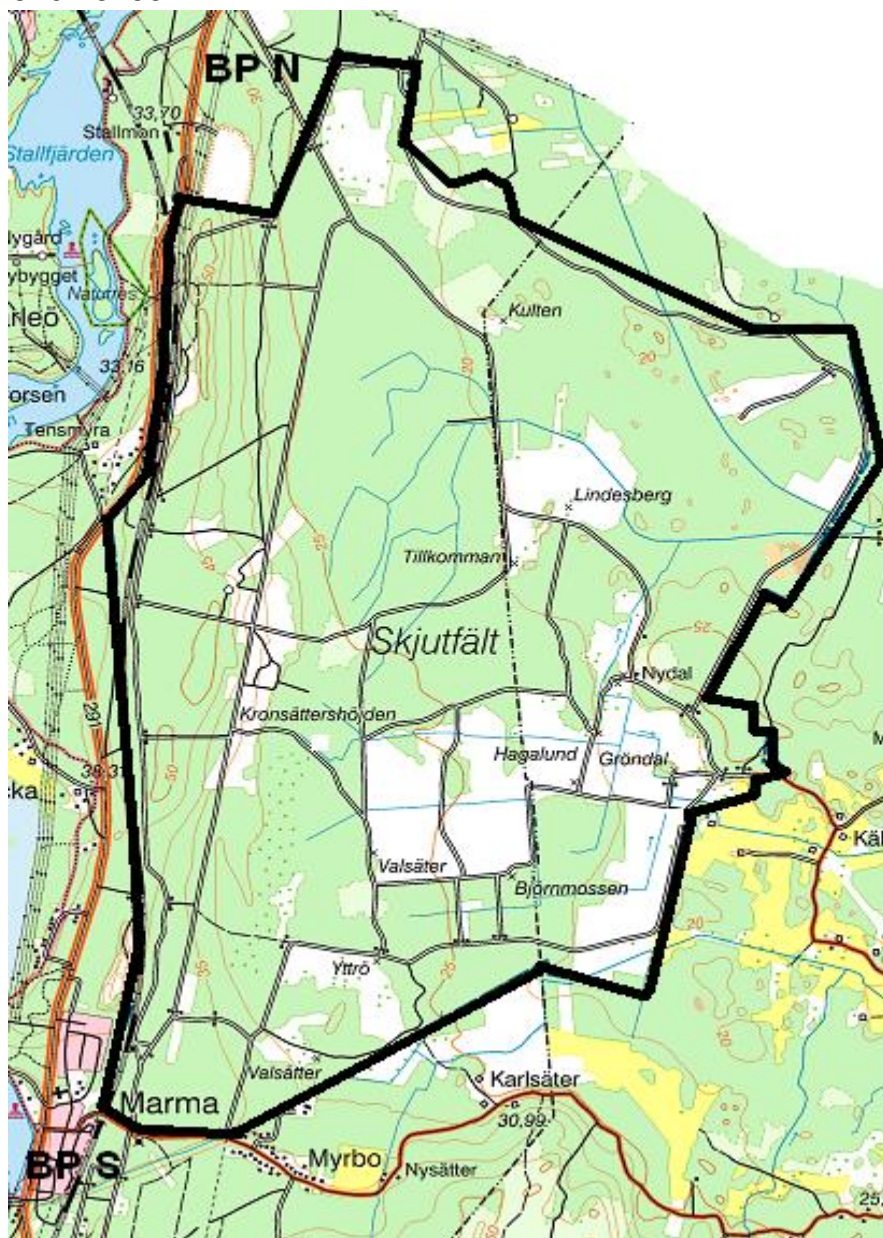

LIVGARDET  
Övn- och skjutfältsavd  
814 95 ÄLVKARLEBY  
Tfn 026-75150

2020-11-02  
Skjutvarning för  
MARMA SKJUTFÄLT

**Övrigt:**

**OBSERVERA** att det  
**ALLTID** råder  
**FORDONSFÖRBUD** samt  
**ELDNINGSFÖRBUD** på  
fältet. Även när det ej råder  
tillträdesförbud.

**Vid frågor:**  
**Ring Marma skjutfält**

**TILLTRÄDESFÖRBUD RÅDER INOM SPÄRRAT OMRÅDE  
ENLIGT SKYDDSLAGEN 2010:305 2§**

**V.048**

<u>Måndag</u>	<u>201123</u>	<u>07.00 -24.00</u>
<u>Tisdag</u>	<u>201124</u>	<u>00.00 -24.00</u>
<u>Onsdag</u>	<u>201125</u>	<u>00.00 -24.00</u>
<u>Torsdag</u>	<u>201126</u>	<u>00.00 -24.00</u>
<u>Fredag</u>	<u>201127</u>	<u>00.00 -24.00</u>
<u>Lördag</u>	<u>201128</u>	<u>00.00 -24.00</u>
<u>Söndag</u>	<u>201129</u>	<u>00.00 -24.00</u>