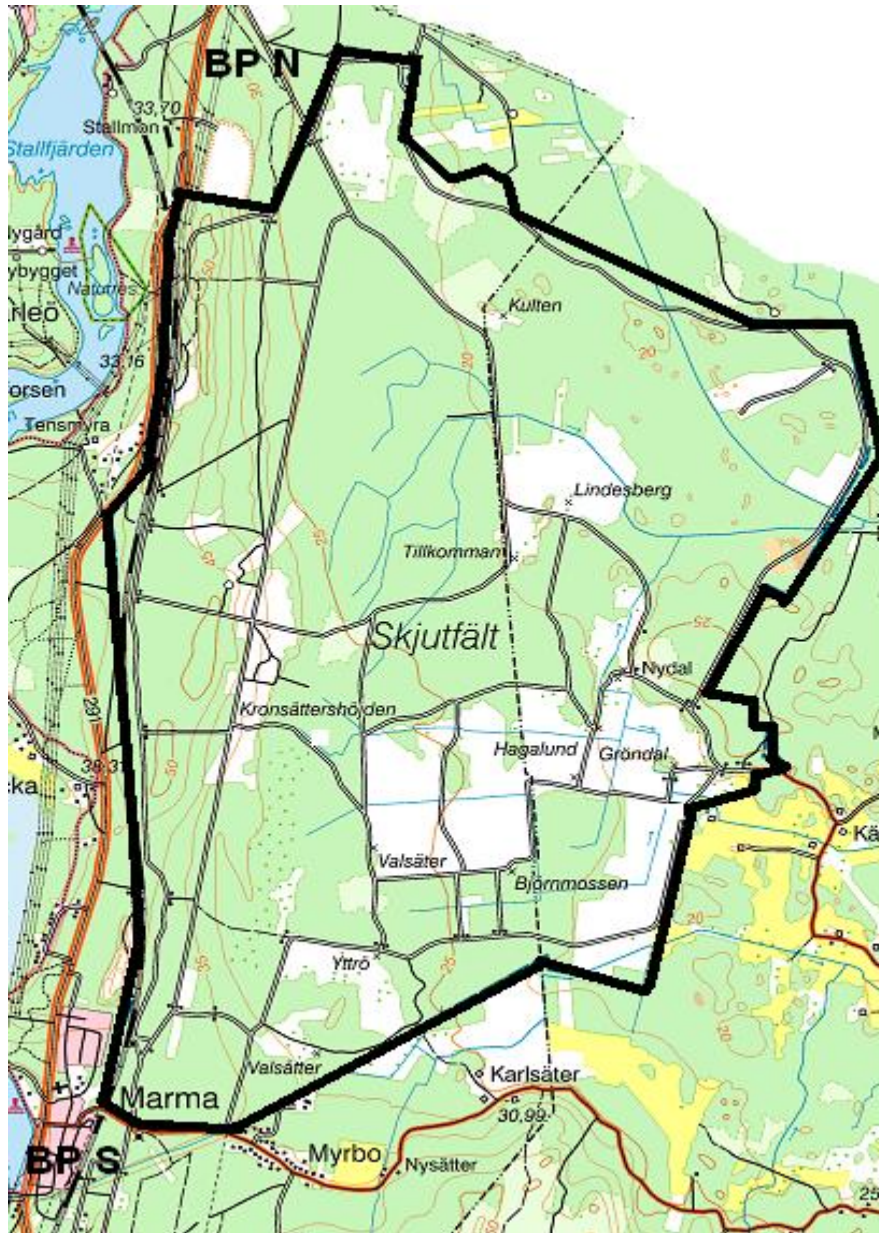

LIVGARDET
Övn- och skjutfältsavd
814 95 ÄLVKARLEBY
Tfn 026-75150

2018-10-30
Skjutvarning för
MARMA SKJUTFÄLT

Övrigt:

**Vid frågor:
Ring Marma skjutfält**

**TILLTRÄDESFÖRBUD RÅDER INOM SPÄRRAT OMRÅDE
ENLIGT SKYDDSLAGEN 2010:305 2§**

V.847

<u>Måndag</u>	<u>181119</u>	<u>00.00 – 24.00</u>
<u>Tisdag</u>	<u>181120</u>	<u>00.00 – 24.00</u>
<u>Onsdag</u>	<u>181121</u>	<u>00.00 – 24.00</u>
<u>Torsdag</u>	<u>181122</u>	<u>00.00 – 24.00</u>
<u>Fredag</u>	<u>181123</u>	<u>00.00 – 09.00</u>
<u>Lördag</u>	<u>Inget tillträdesförbud</u>	
<u>Söndag</u>	<u>Inget tillträdesförbud</u>	