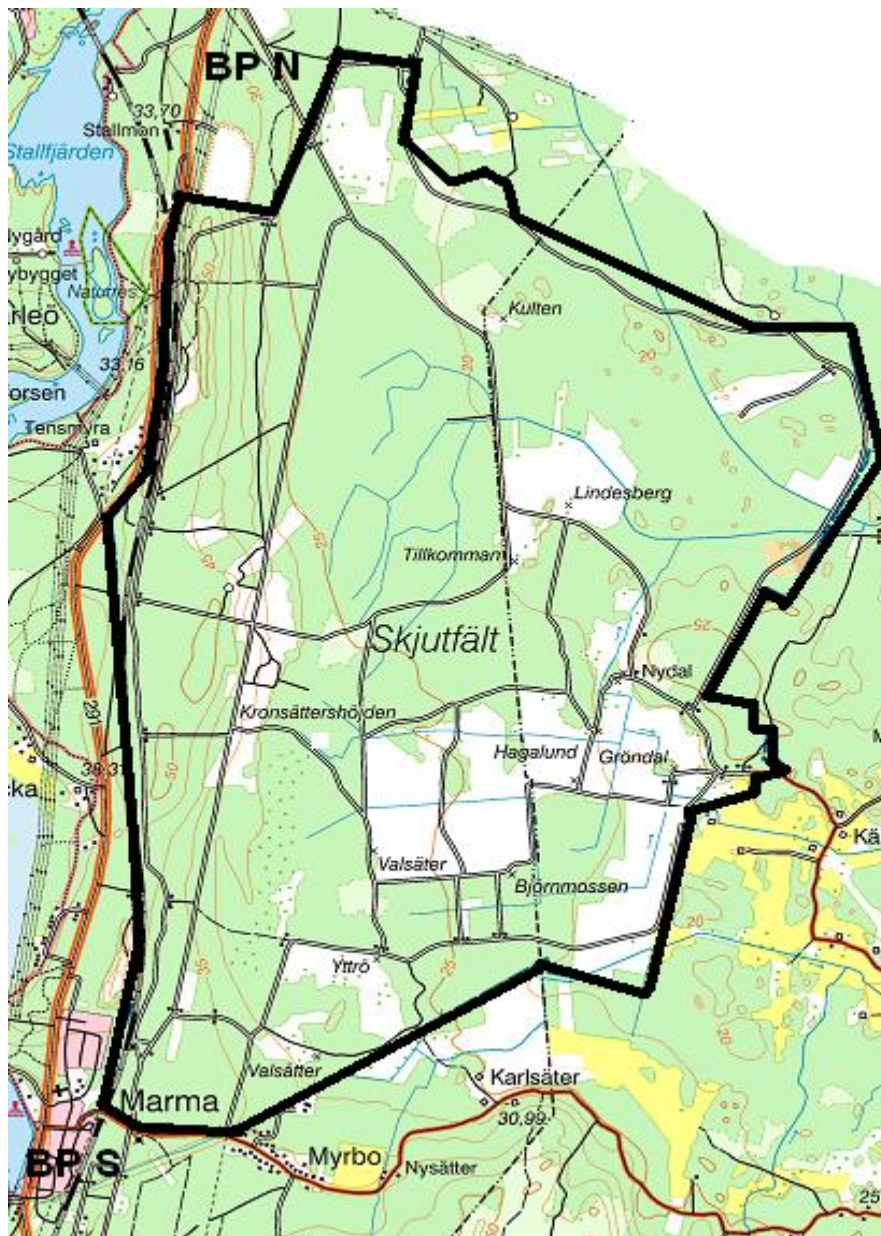

LIVGARDET
Övn- och skjutfältsavd
814 95 ÄLVKARLEBY
Tfn 026-75150

2018-09-26
Skjutvarning för
MARMA SKJUTFÄLT

Övrigt:

**Vid frågor:
Ring Marma skjutfält**

**TILLTRÄDESFÖRBUD RÅDER INOM SPÄRRAT OMRÅDE
ENLIGT SKYDDSLAGEN 2010:305 2§**

V.846

<u>Måndag</u>	<u>181112</u>	<u>00.00 – 24.00</u>
<u>Tisdag</u>	<u>181113</u>	<u>00.00 – 24.00</u>
<u>Onsdag</u>	<u>181114</u>	<u>00.00 – 24.00</u>
<u>Torsdag</u>	<u>181115</u>	<u>00.00 – 24.00</u>
<u>Fredag</u>	<u>181116</u>	<u>00.00 – 24.00</u>
<u>Lördag</u>	<u>181117</u>	<u>00.00 – 24.00</u>
<u>Söndag</u>	<u>181118</u>	<u>00.00 – 24.00</u>