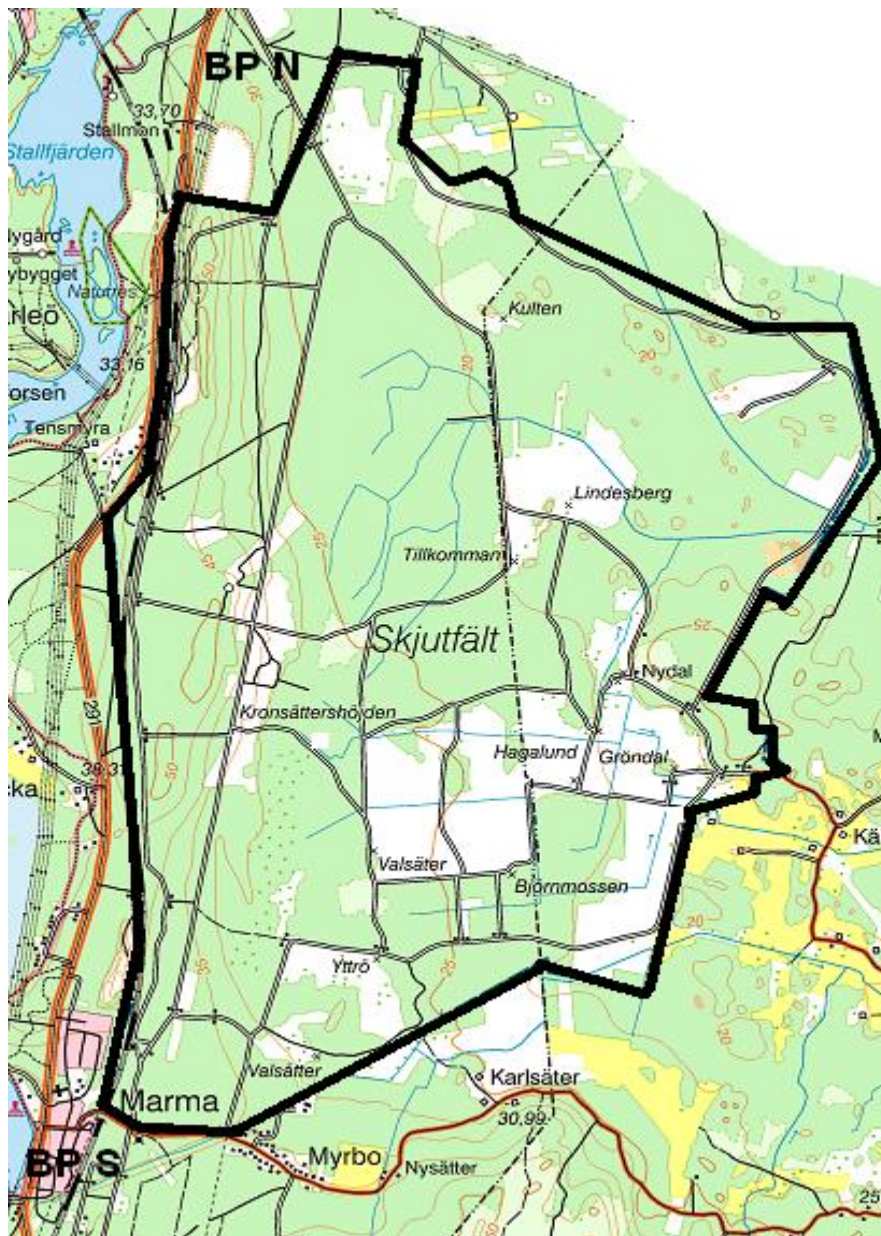

LIVGARDET
Övn- och skjutfältsavd
814 95 ÄLVKARLEBY
Tfn 026-75150

2020-09-23
Skjutvarning för
MARMA SKJUTFÄLT

Övrigt:

OBSERVERA att det
ALLTID råder
FORDONSFÖRBUD samt
ELDNINGSFÖRBUD på
fältet. Även när det ej råder
tillträdesförbud.

Vid frågor:
Ring Marma skjutfält

**TILLTRÄDESFÖRBUD RÅDER INOM SPÄRRAT OMRÅDE
ENLIGT SKYDDSLAGEN 2010:305 2§**

V.045

<u>Måndag</u>	<u>201102 00.00 -24.00</u>
<u>Tisdag</u>	<u>201103 00.00 -24.00</u>
<u>Onsdag</u>	<u>201104 00.00 -24.00</u>
<u>Torsdag</u>	<u>201105 00.00 -24.00</u>
<u>Fredag</u>	<u>201106 00.00 -12.00</u>
<u>Lördag</u>	<u>Inget tillträdesförbud</u>
<u>Söndag</u>	<u>Inget tillträdesförbud</u>