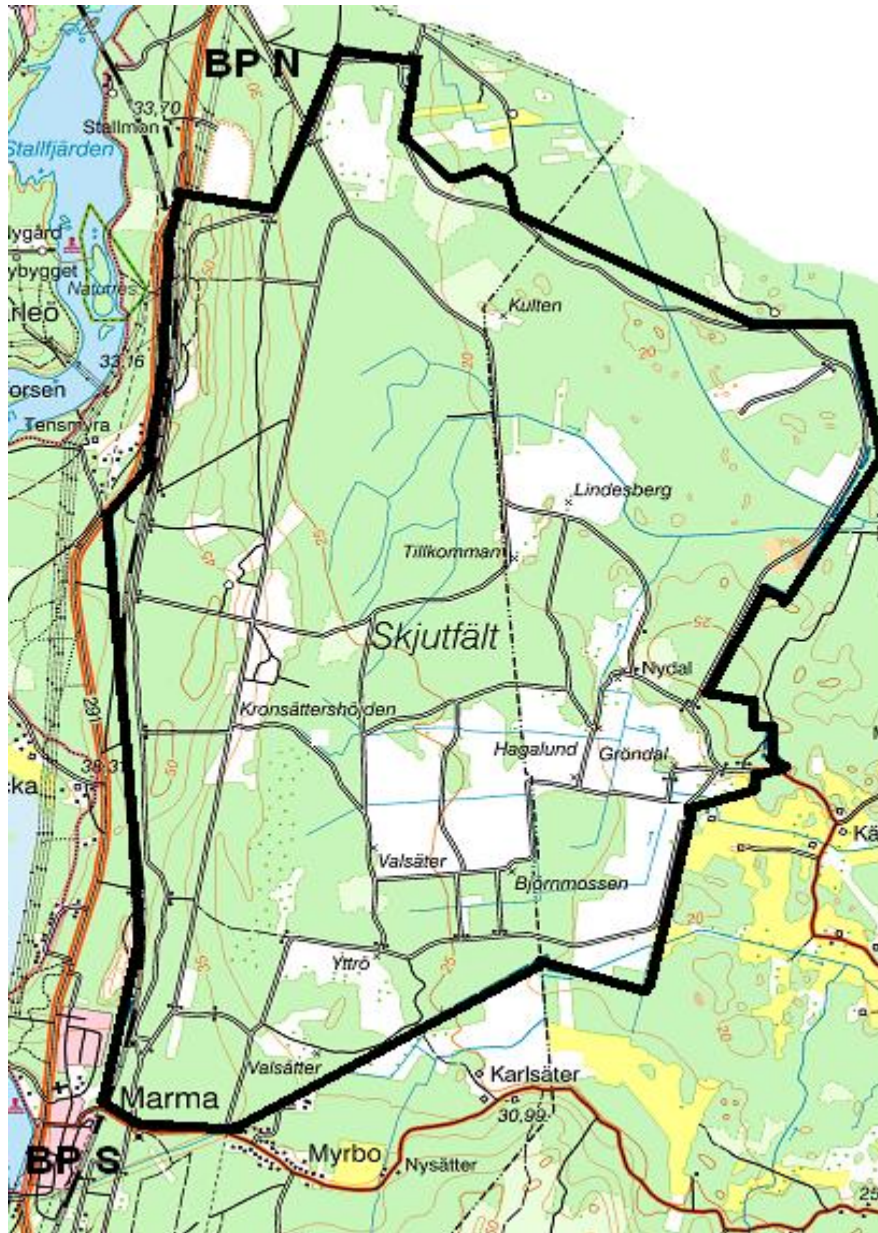

LIVGARDET
Övn- och skjutfältsavd
814 95 ÄLVKARLEBY
Tfn 026-75150

2020-09-23
Skjutvarning för
MARMA SKJUTFÄLT

Övrigt:

OBSERVERA att det
ALLTID råder
FORDONSFÖRBUD samt
ELDNINGSFÖRBUD på
fältet. Även när det ej råder
tillträdesförbud.

Vid frågor:
Ring Marma skjutfält

**TILLTRÄDESFÖRBUD RÅDER INOM SPÄRRAT OMRÅDE
ENLIGT SKYDDSLAGEN 2010:305 2§**

V.044

<u>Måndag</u>	<u>201026</u>	<u>07.00 -24.00</u>
<u>Tisdag</u>	<u>201027</u>	<u>00.00 -24.00</u>
<u>Onsdag</u>	<u>201028</u>	<u>00.00 -24.00</u>
<u>Torsdag</u>	<u>201029</u>	<u>00.00 -24.00</u>
<u>Fredag</u>	<u>201030</u>	<u>00.00 -24.00</u>
<u>Lördag</u>	<u>201031</u>	<u>00.00 -24.00</u>
<u>Söndag</u>	<u>201101</u>	<u>00.00 -24.00</u>