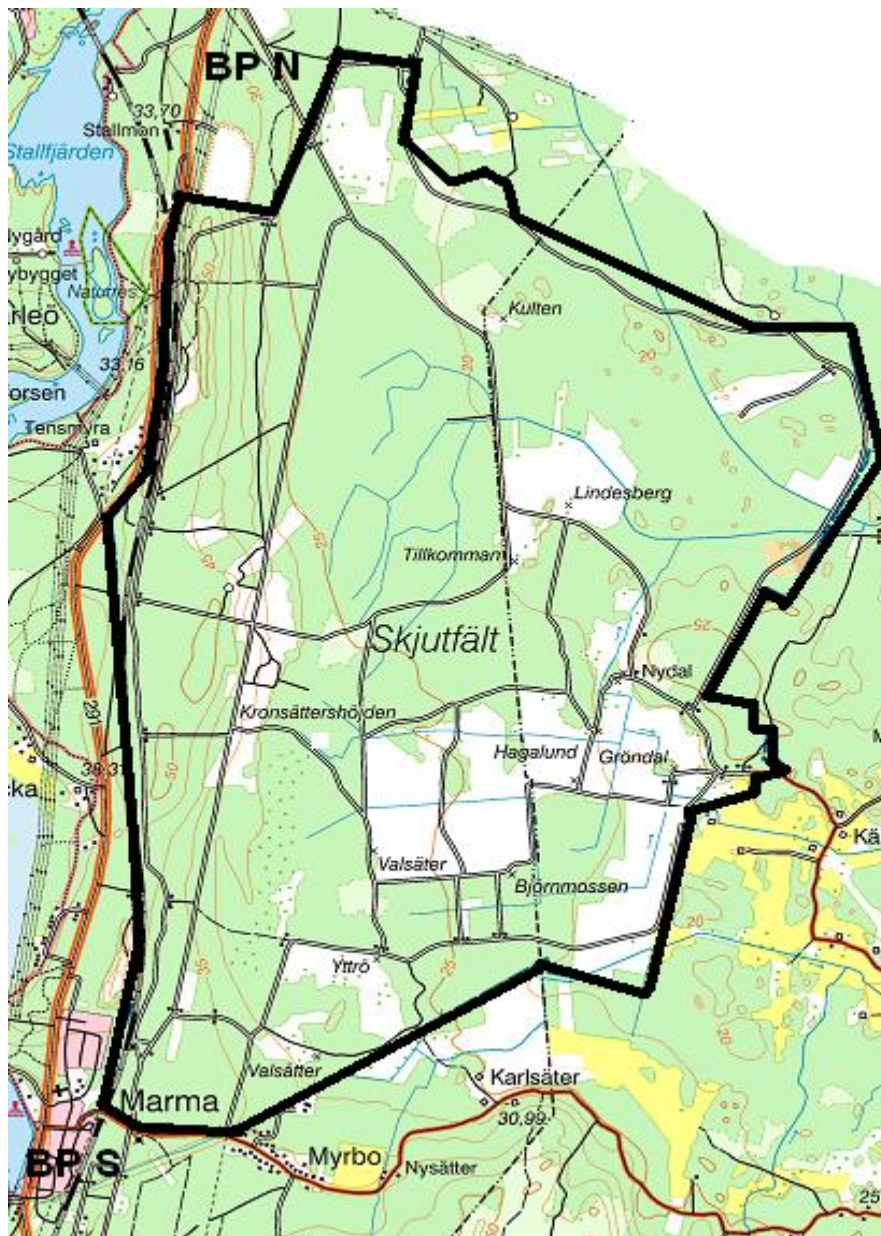

LIVGARDET
Övn- och skjutfältsavd
814 95 ÄLVKARLEBY
Tfn 026-75150

2020-09-23
Skjutvarning för
MARMA SKJUTFÄLT

Övrigt:

OBSERVERA att det
ALLTID råder
FORDONSFÖRBUD samt
ELDNINGSFÖRBUD på
fältet. Även när det ej råder
tillträdesförbud.

Vid frågor:
Ring Marma skjutfält

**TILLTRÄDESFÖRBUD RÅDER INOM SPÄRRAT OMRÅDE
ENLIGT SKYDDSLAGEN 2010:305 2§**

V.042

<u>Måndag</u>	<u>201012 00.00 -24.00</u>
<u>Tisdag</u>	<u>201013 00.00 -24.00</u>
<u>Onsdag</u>	<u>201014 00.00 -24.00</u>
<u>Torsdag</u>	<u>201015 00.00 -24.00</u>
<u>Fredag</u>	<u>201016 00.00 -20.00</u>
<u>Lördag</u>	<u>Inget tillträdesförbud</u>
<u>Söndag</u>	<u>Inget tillträdesförbud</u>