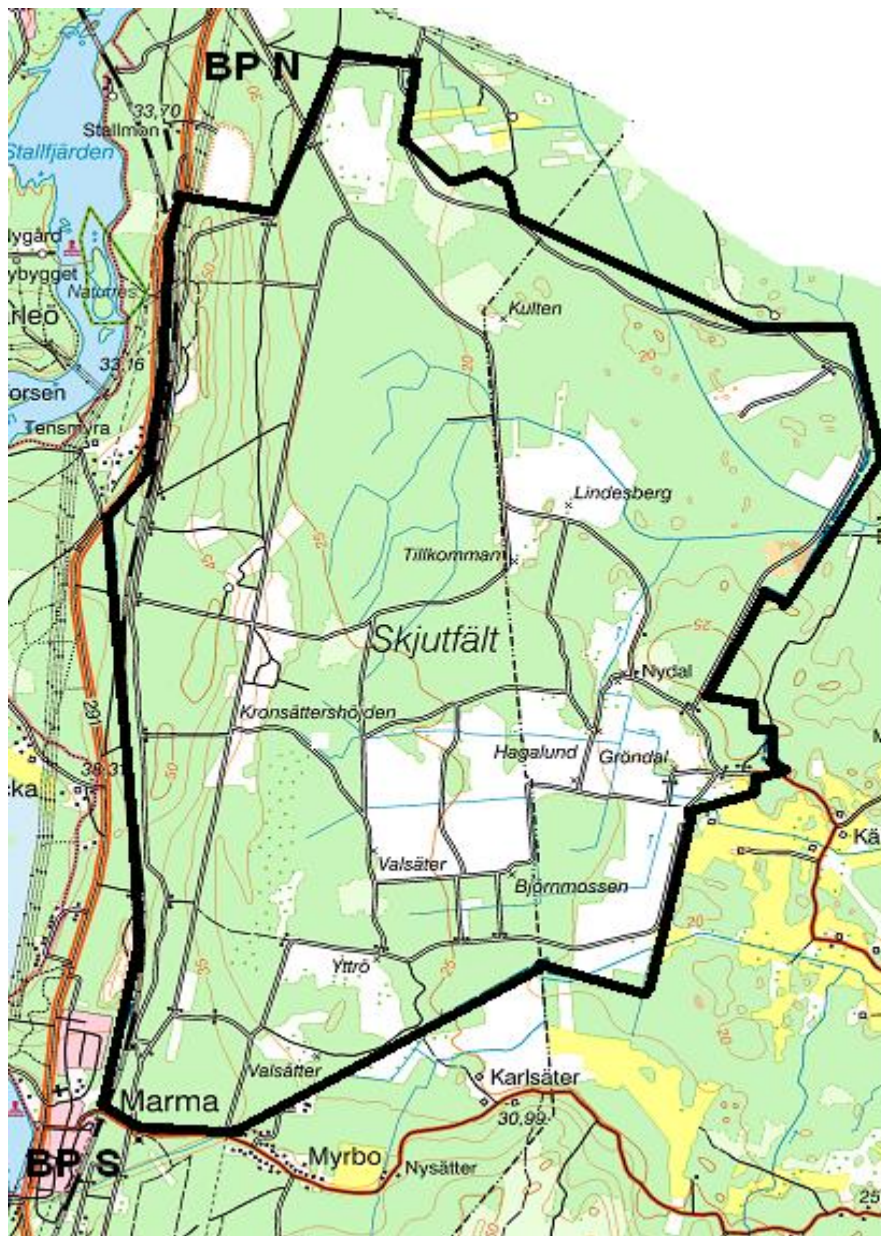

LIVGARDET
Övn- och skjutfältsavd
814 95 ÄLVKARLEBY
Tfn 026-75150

2020-08-31
Skjutvarning för
MARMA SKJUTFÄLT

Övrigt:

OBSERVERA att det
ALLTID råder
FORDONSFÖRBUD samt
ELDNINGSFÖRBUD på
fältet. Även när det ej råder
tillträdesförbud.

Vid frågor:
Ring Marma skjutfält

**TILLTRÄDESFÖRBUD RÅDER INOM SPÄRRAT OMRÅDE
ENLIGT SKYDDSLAGEN 2010:305 2§**

V.040

<u>Måndag</u>	<u>200928</u>	<u>00.00 -24.00</u>
<u>Tisdag</u>	<u>200929</u>	<u>00.00 -24.00</u>
<u>Onsdag</u>	<u>200930</u>	<u>00.00 -24.00</u>
<u>Torsdag</u>	<u>201001</u>	<u>00.00 -24.00</u>
<u>Fredag</u>	<u>201002</u>	<u>00.00 -16.00</u>
<u>Lördag</u>	<u>Inget tillträdesförbud</u>	
<u>Söndag</u>	<u>Inget tillträdesförbud</u>	